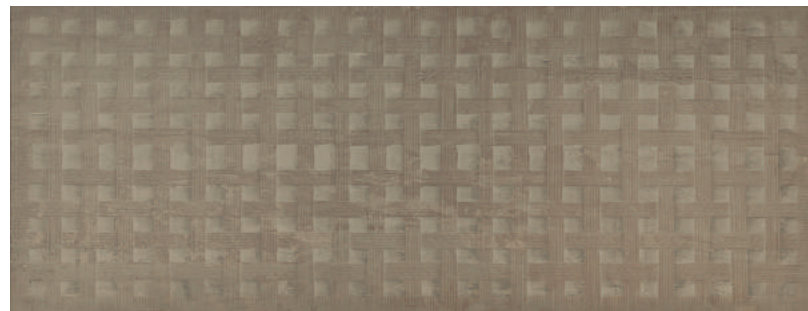

G-3234

Jacquard Vison Mosaico 2,5x2,5
29,75x29,75 cm - 11,71"x11,71"

G-3756

Jacquard Vison Surf
44,63x119,3 cm - 17,57"x46,97"

G-3264

Jacquard Vison Forbo
44,63x119,3 cm - 17,57"x46,97"

G-3264

Jacquard Decor*
44,63x119,3 cm - 17,57"x46,97"

G-2375

*Jacquard Decor consists of 8 different aleatory patterns |
*Jacquard Decor se compone de 8 decoraciones diferentes aleatorias

Altair Gold - Silver Lista
1x119,3 cm - 0,39"x46,97"

G-2131

Strato Plata Mate Lista
1x119,3 cm - 0,39"x46,97"