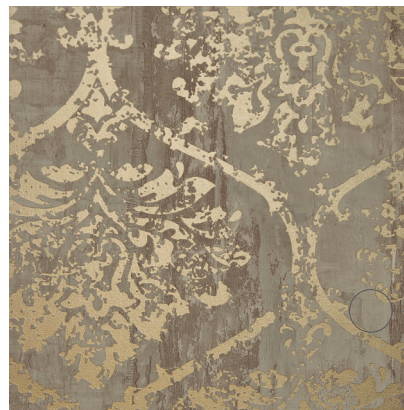

G-2609

Jacquard Nat. Peld. 90
Jacquard Nat. Peld. Ang. 90
89,46x89,46 cm - 35,22"x35,22"

G-2585

G-2609

Jacquard Nat. Peld. 60
Jacquard Nat. Peld. Ang. 60
59,55x59,55 cm - 23,45"x23,45"

G-2281

G-2299

Jacquard Vison Natural Damasco
59,55x59,55 cm - 23,45"x23,45"