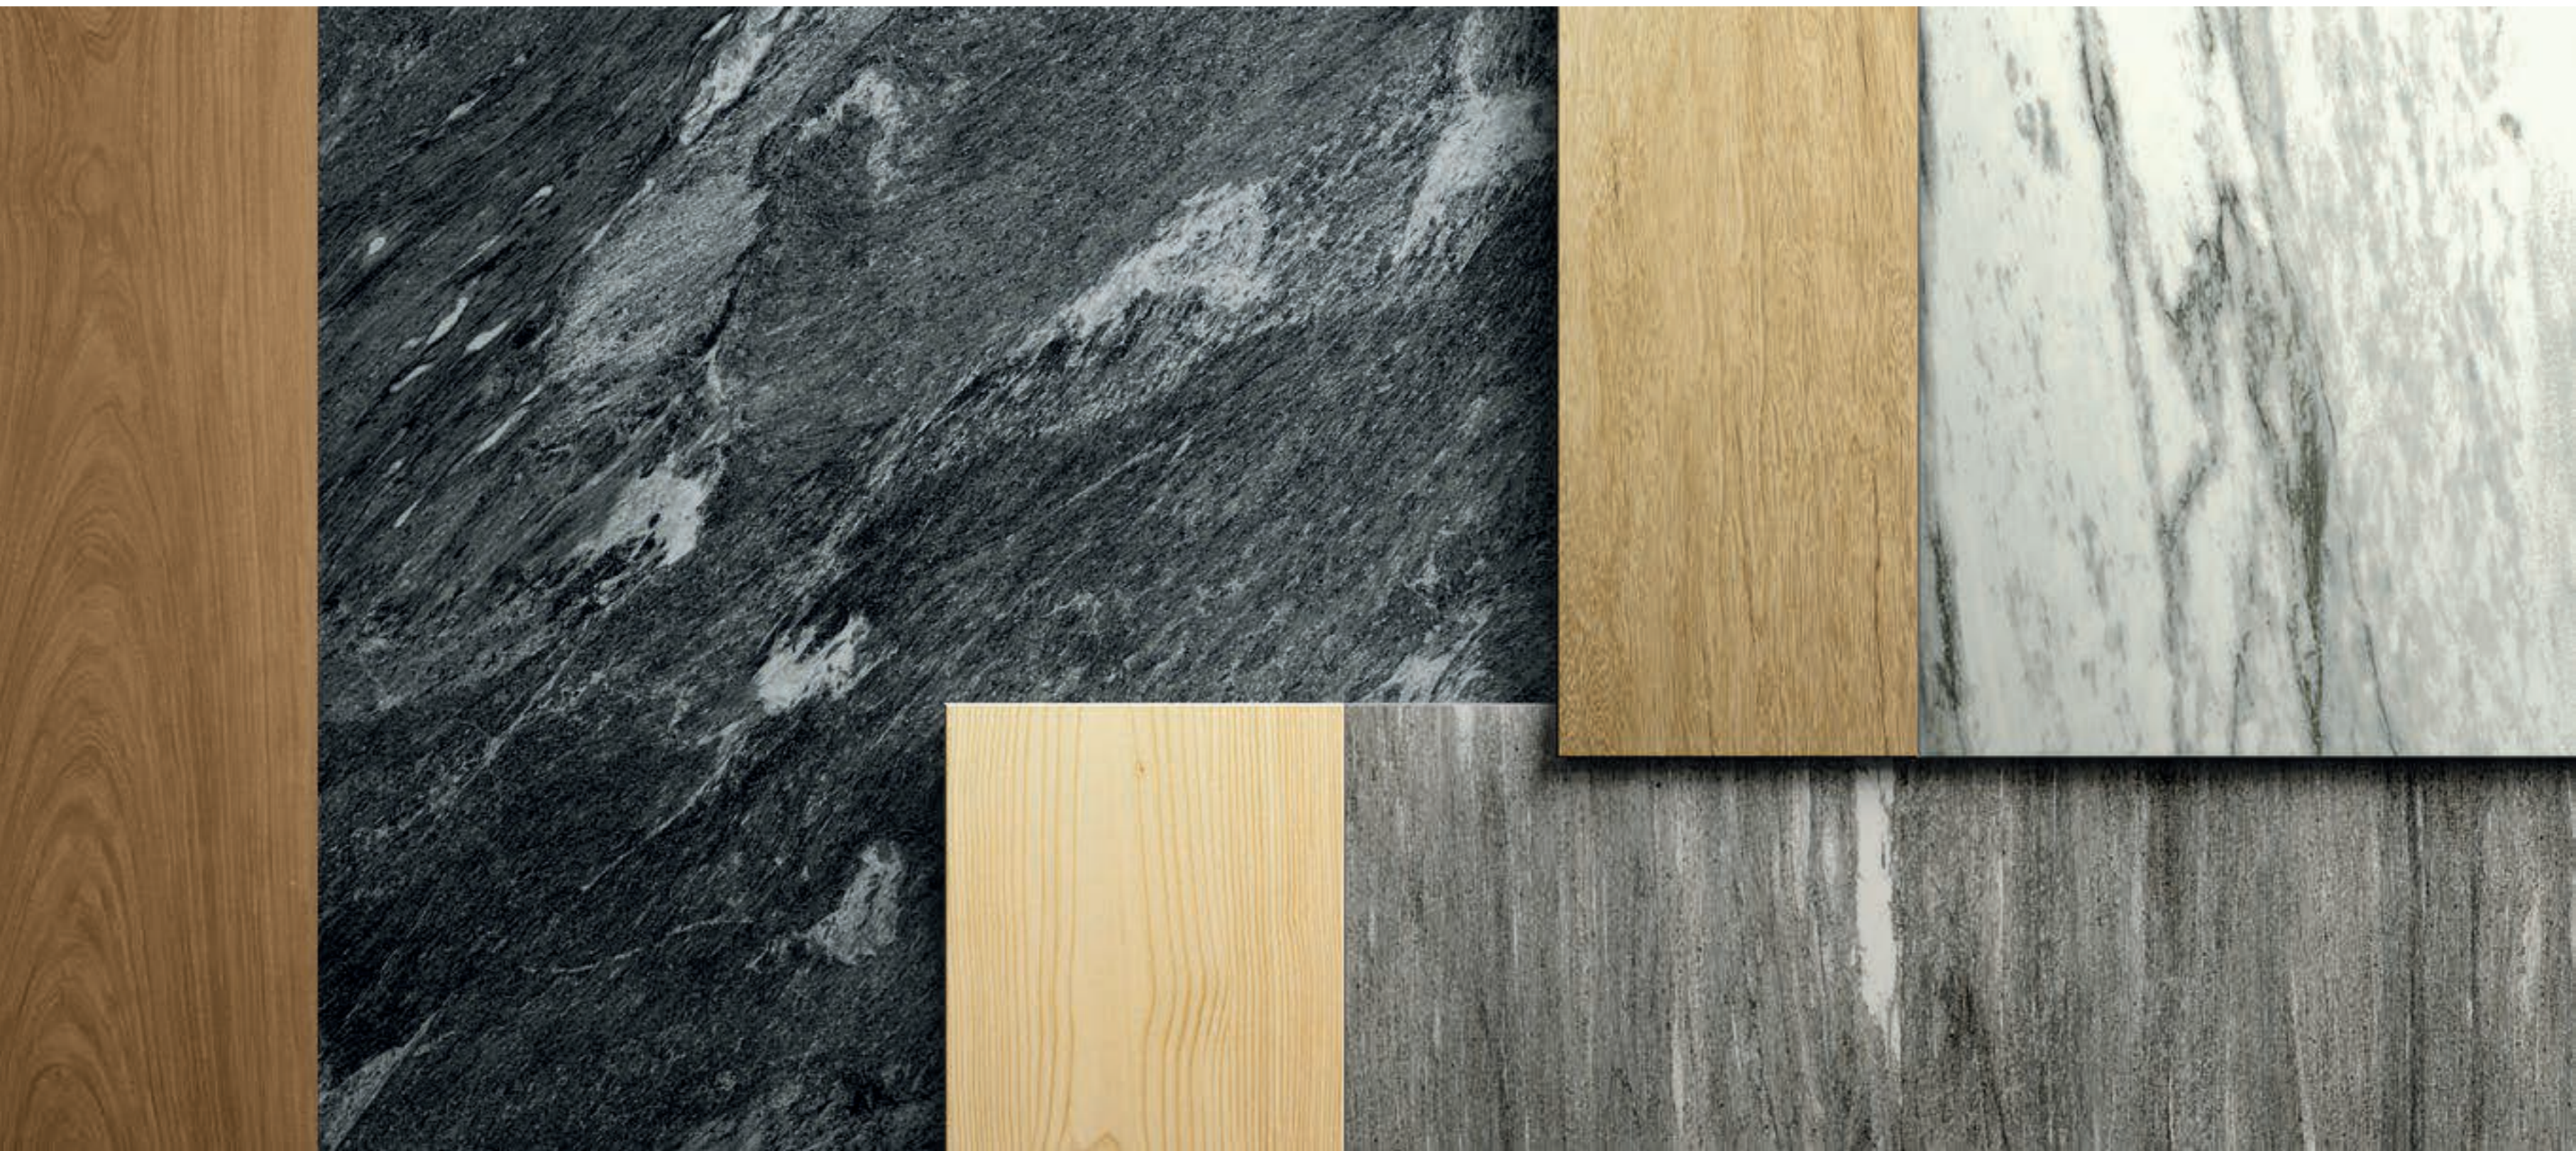

Коллекция керамогранита высочайшего качества вдохновлена проверенными веками материалами из Альп, в которых сочетаются функциональность и эстетика. Skyfall открывает уникальные возможности дизайна в сфере частного и коммерческого строительства.

RIGORE EMOTIVO

Skyfall intreccia il fascino sobrio della pietra alpina con la naturalità dell'effetto legno per ambienti dal design avvolgente, dove la pulizia delle forme si abbina al calore di un comfort autentico e prezioso.

La collezione in gres porcellanato di alta qualità si compone di materiali collaudati da secoli di convivenza funzionale ed estetica nei territori alpini che li hanno ispirati, proponendosi come una inedita tavolozza di possibilità per applicazioni esclusive nell'edilizia residenziale e commerciale.

EMOTIONAL RIGOUR

Skyfall combines the sober appeal of Alpine stone with the natural look of wood to create environments of enveloping design where clean lines contrast with the warmth of authentic, precious comfort.

This top-quality porcelain stoneware collection features materials that have cohabited functionally and stylishly for centuries in the Alpine regions from which they draw their inspiration. The collection offers an original range of ideas for exclusive applications in residential and commercial buildings.