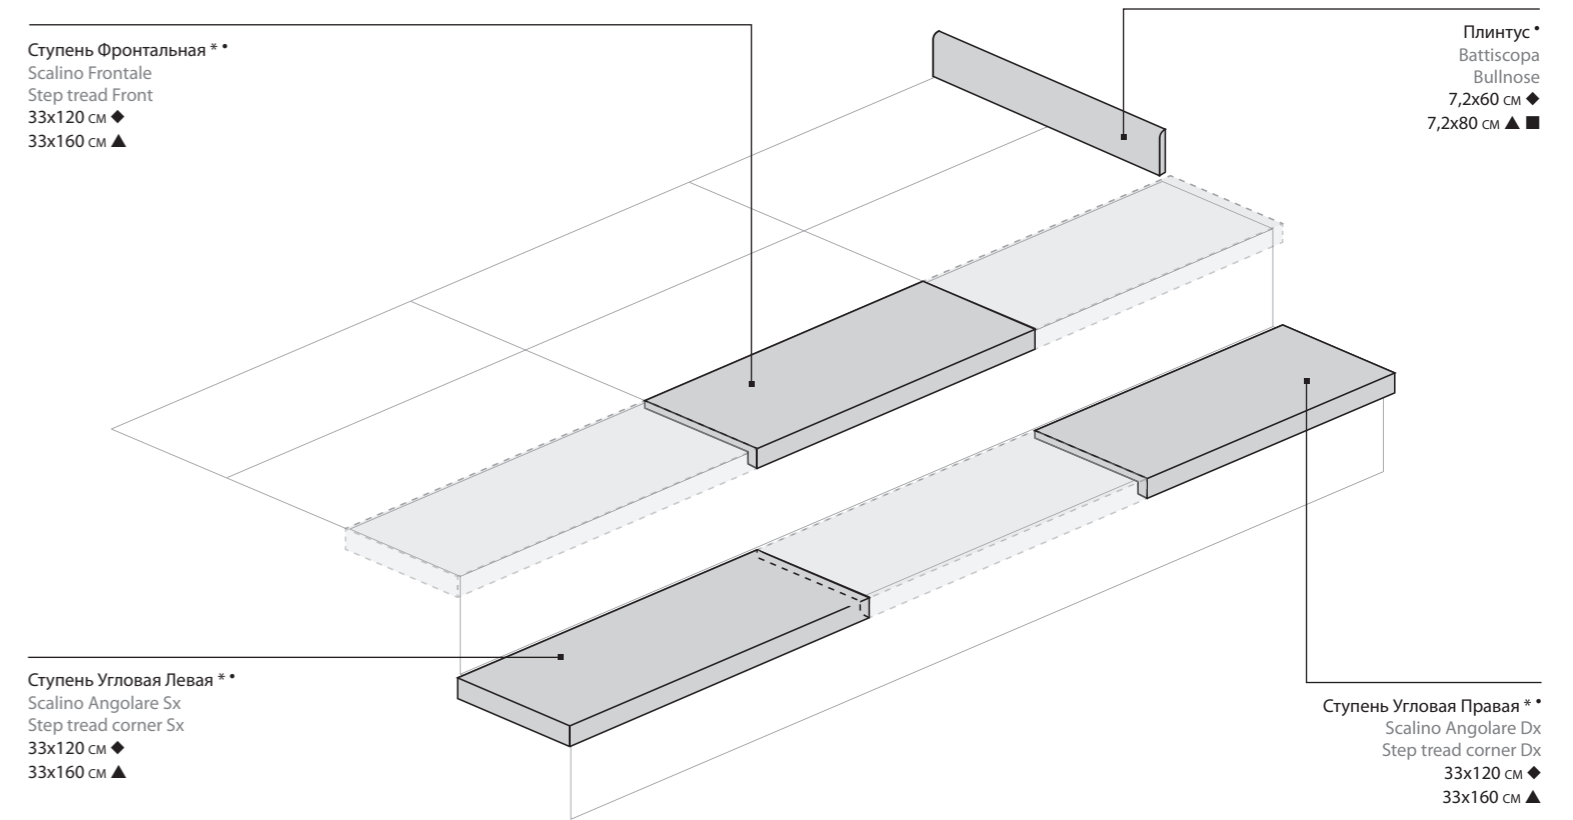

ГАММА ИЗДЕЛИЙ / GAMMA PRODOTTI / PRODUCT RANGE

	Бьянко Парадизо Bianco Paradiso	Гриджио Альпино Grigio Alpino	Неро Смеральдо Nero Smeraldo	Роверэ Rovere	Лариче Larice	Палиссандро Palissandro
 80x160 см 9 мм	▲■	▲■	▲■			
 20x160 см 9 мм	▲	▲	▲	▲	▲	▲
 60x120 см 9 мм	◆	◆	◆			
 60x60 см 20 мм x2		❖				

- ▲ Натуральный и Реттифицированный / Naturale e Rettificato / Matt and Rectified
- Патинированный и Реттифицированный / Cerato e Rettificato / Honed Satin and Rectified
- Люкс и Реттифицированный / Lux e Rettificato / Lux and Rectified
- ❖ Структурированный и Реттифицированный / Strutturato e Rettificato / Textured and Rectified

СПЕЦИАЛЬНЫЕ ИЗДЕЛИЯ / PEZZI SPECIALI / TRIM PIECES

* Производится под заказ / Prodotto su richiesta / Made on request
* Имеется во всех цветах / Disponibile in tutti i colori / Available in all colors

- ▲ Натуральный и Реттифицированный / Naturale e Rettificato / Matt and Rectified
- Патинированный и Реттифицированный / Cerato e Rettificato / Honed Satin and Rectified
- Люкс и Реттифицированный / Lux e Rettificato / Lux and Rectified