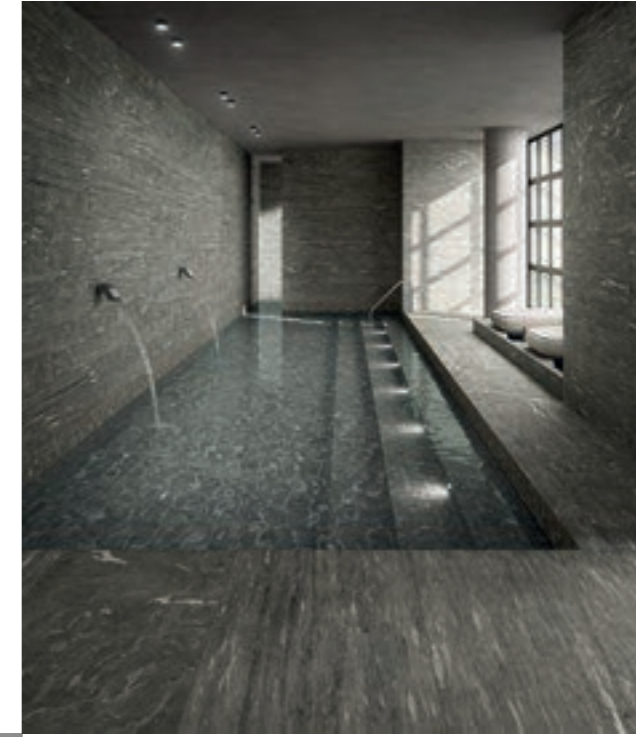

RESTROOM
36

SPA
32