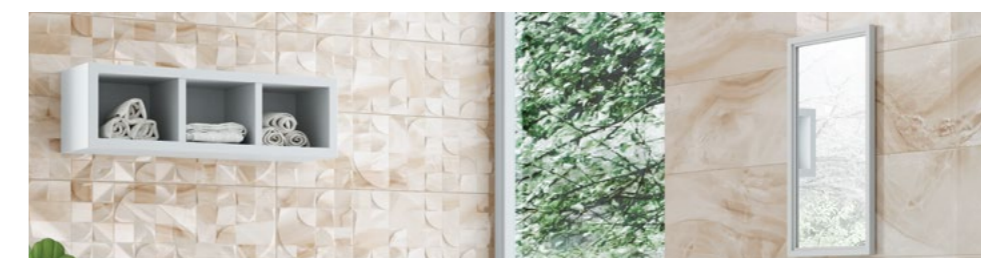

DIVA CREAM BR / DIVA MU CREAM BR RECT. 33,3X90CM · 13"X36"

COLOR	33,3X90CM RECT · 13"X36" RECT.		
	CAJAS | BOXES	m²	Kg.
CREAM BR	UBO5GB		
PEARL BR	UBO5GB		

FORMATOS | SIZES	CAJAS | BOXES			m²			EUROPALET			
	Pza. / Pcs	m²	Kg.	Pza. / Pcs	Kg.	Height / Altura	Pza. / Pcs	Cja. / Box	m²	Kg.
33,3X90CM RECT · 13"X36" RECT.	4	1,19	21,20	3,33	17,68	80	200	50	59,94	1.080,00