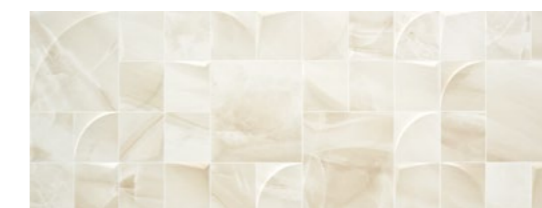

DIVA

REVESTIMIENTO PASTA BLANCA · WHITE BODY WALL TILE · WEISSSCHERBIGE WANDFLIESEN · FAÏENCE PÂTE BLANCHE

DIVA MU PEARL BR UBOSIR

DIVA MU CREAM BR UBOSIR

DIVA CREAM BR / DIVA MU CREAM BR RECT. 33,3X90CM · 13"X36"