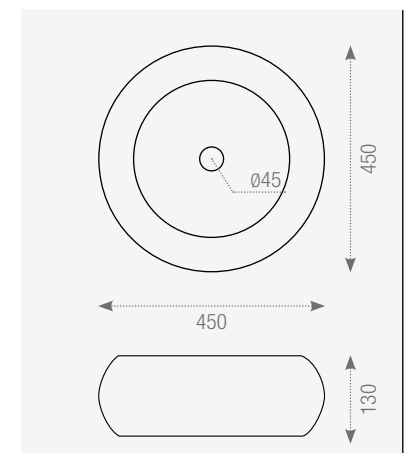

187203 Bowl Travertine-dk
40x40x12 cm./15.7"x15.7"x4.7" E090

CEMENTO / CEMENT

40 41 55 107 253

187323 Lavabo Madison
45x45x13 cm./17.7"x17.7"x5.1" E450

LAVABOS & CARACTERÍSTICAS TÉCNICAS / WASHBASINS & TECHNICAL INFORMATION