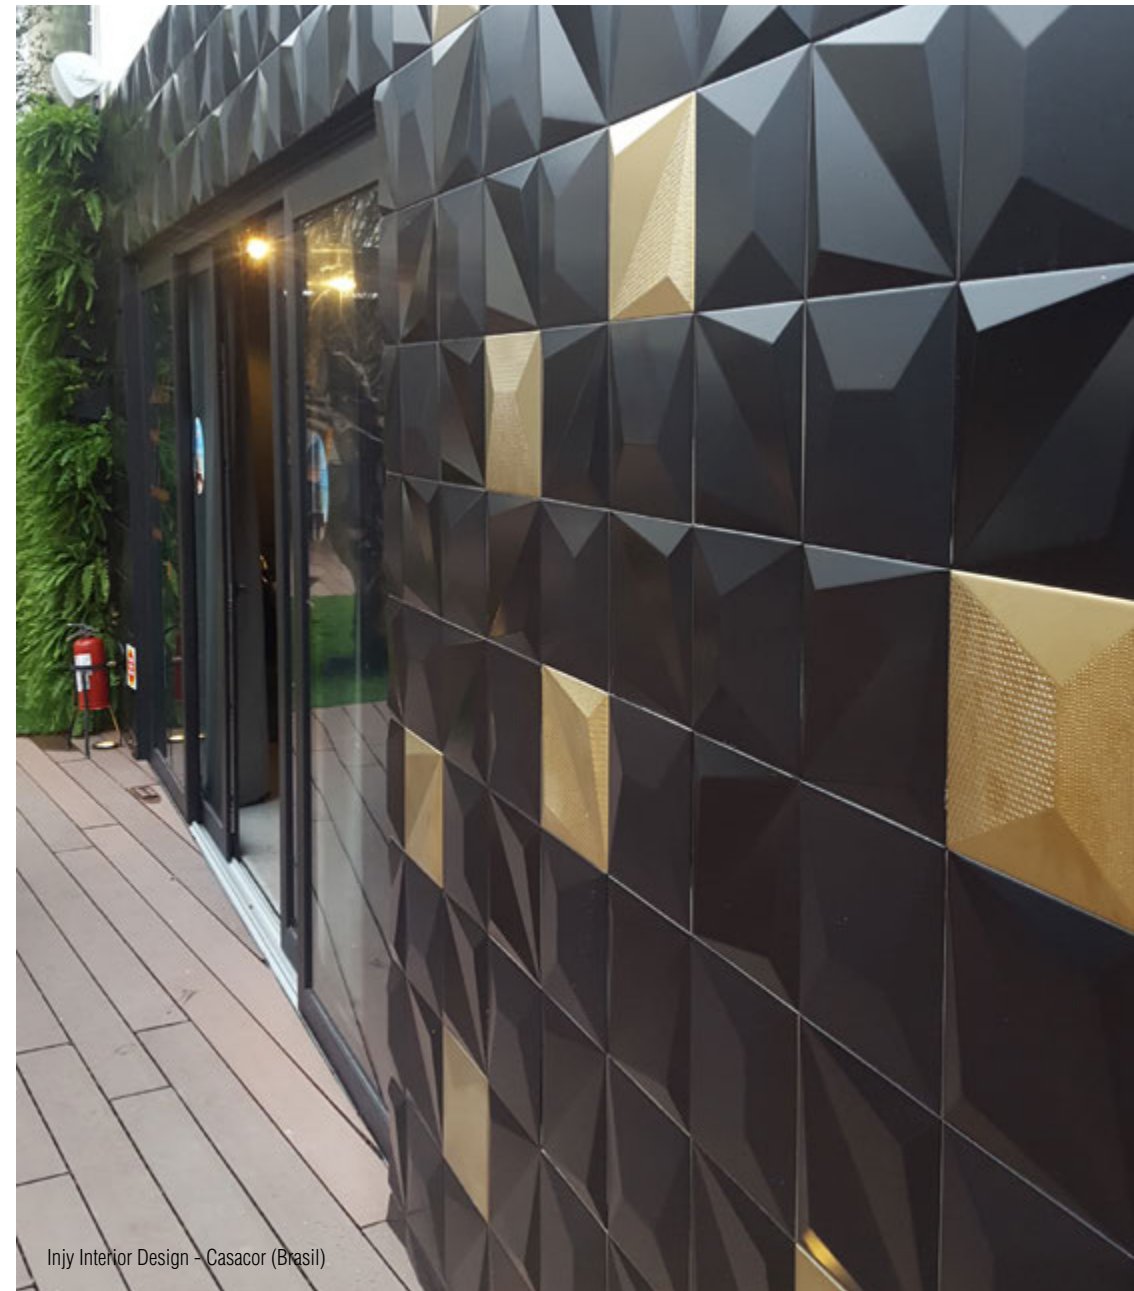

•	•	•	•	•	•	•	•	•	•	•	•	•	•
•	•	•	•	•	•	•	•	•	•	•	•	•	•

• = Ok C = Consultar/Consult

Temptation Cancun Resort, Qroo (Mexico)

Inij Interior Design - Casacor (Brasil)

187346 Multishapes White 25x25 cm./9.8"x9.8"