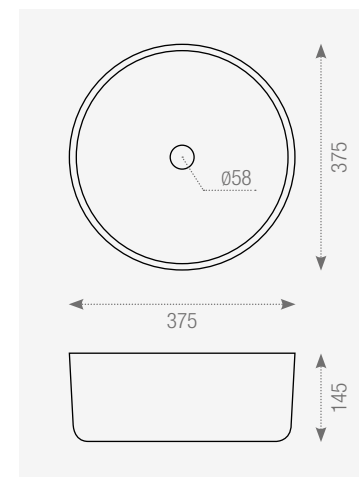

CERÁMICA / CERAMICS

252

209 251

187333 Lavabo Kayan Plata
37,5x37,5x14,5 cm./14,8"x14,8"x5,7"

187332 Lavabo Kayan Oro
37,5x37,5x14,5 cm./14,8"x14,8"x5,7"

E600

E600