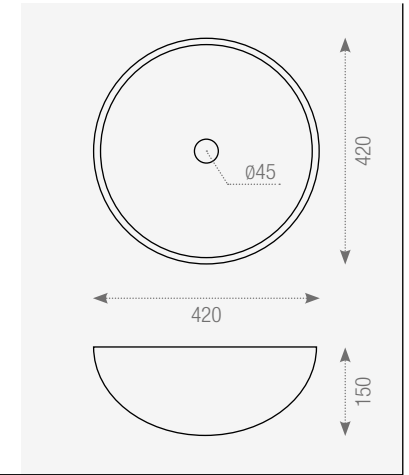

LAVABOS & CARACTERÍSTICAS TÉCNICAS / WASHBASINS & TECHNICAL INFORMATION

PIEDRA / STONE

253

PIEDRA / STONE

PIEDRA / STONE

253

PIEDRA / STONE

81 25

PIEDRA / STONE

171

CEMENTO / CEMENT

40 41 55 107 253