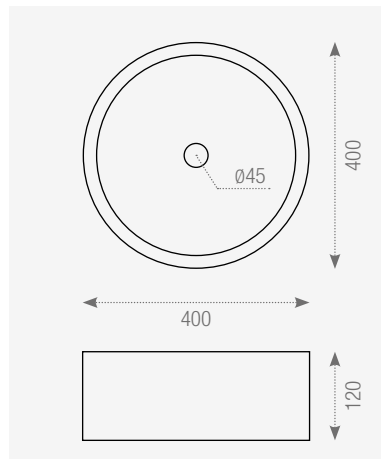

LAVABOS & CARACTERÍSTICAS TÉCNICAS / WASHBASINS & TECHNICAL INFORMATION

PIEDRA / STONE

253

PIEDRA / STONE

PIEDRA / STONE

253

PIEDRA / STONE

81 25

PIEDRA / STONE

171

CEMENTO / CEMENT

40 41 55 107 253