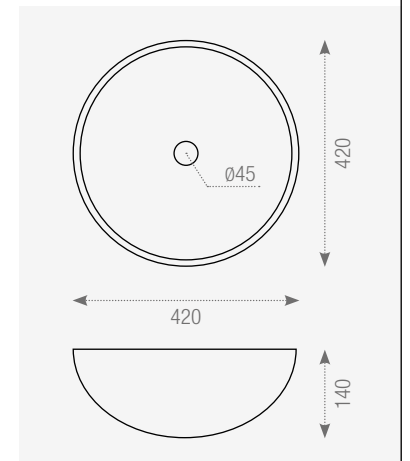

CRISTAL / GLASS