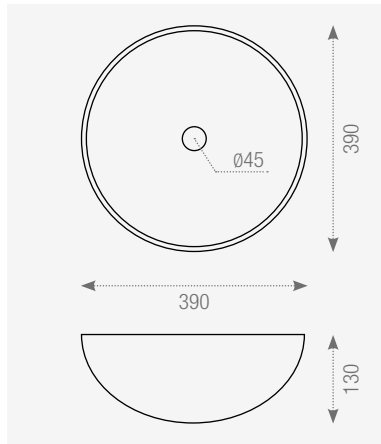

LAVABOS & CARACTERÍSTICAS TÉCNICAS / WASHBASINS & TECHNICAL INFORMATION

ALUMINIO / ALUMINIUM

83 117 136 176 251