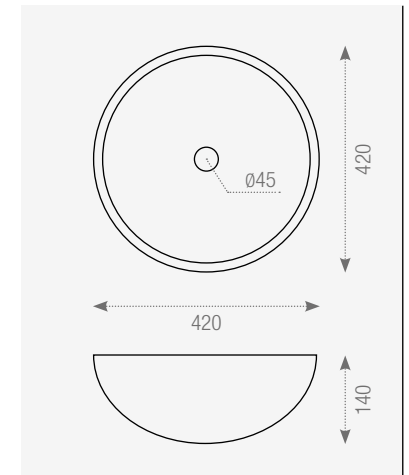

PIEDRA / STONE

253

187278 Lavabo Guess
40x50x15 cm./15.7"x19.7"x5.9" E350

PIEDRA / STONE

81 25

187625 Lavabo Marquina
42x42x14 cm./16.5"x16.5"x5.5" E270

PIEDRA / STONE

171