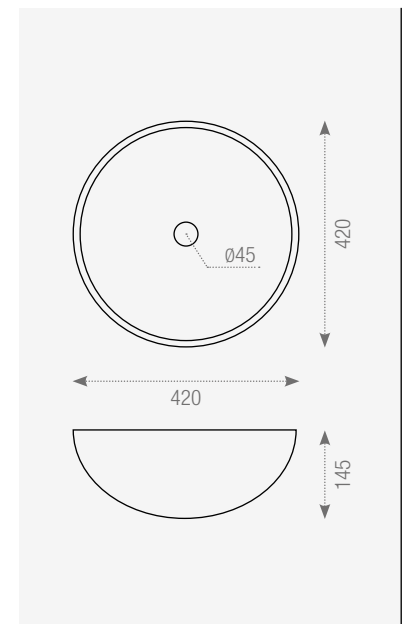

CRISTAL / GLASS

252