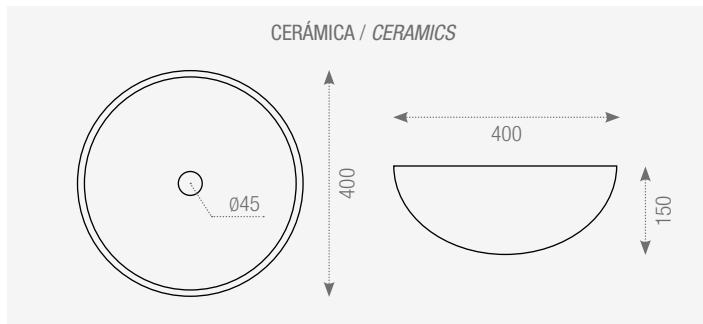

166

187841 Lavabo Ibiza
40x40x15 cm./15.7"x15.7"x5.9" E350

Pintado a mano /
Hand painted

52 135

187616 Lavabo White And Copper
40x40x15 cm./15.7"x15.7"x5.9" E500

CERÁMICA / CERAMICS

65 147 250

188012 Lavabo Selene Light Gold
40,5x40,5x15 cm. / 15.9"x 15.9"x 5.9" E450