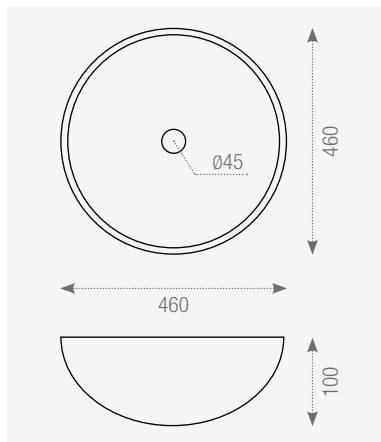

CRISTAL / GLASS