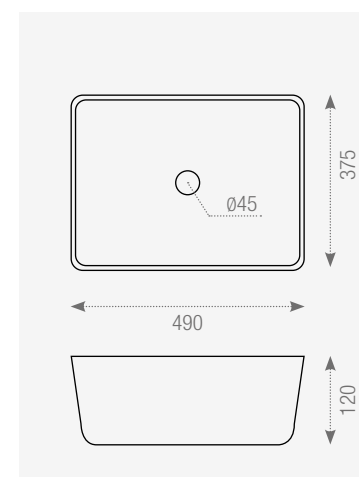

71 214 253

NEW

188010 Lavabo Heller Rose Gold
36x36x12 cm. / 14.2"x 14.2"x4.7"

E200

CERÁMICA / CERAMICS

97 158

79 159

187758 Lavabo Wonder Gold
49x37,5x12 cm./19.3"x14.8"x4.7"

187757 Lavabo Wonder Silver
49x37,5x12 cm./19.3"x14.8"x4.7"

E351

E351