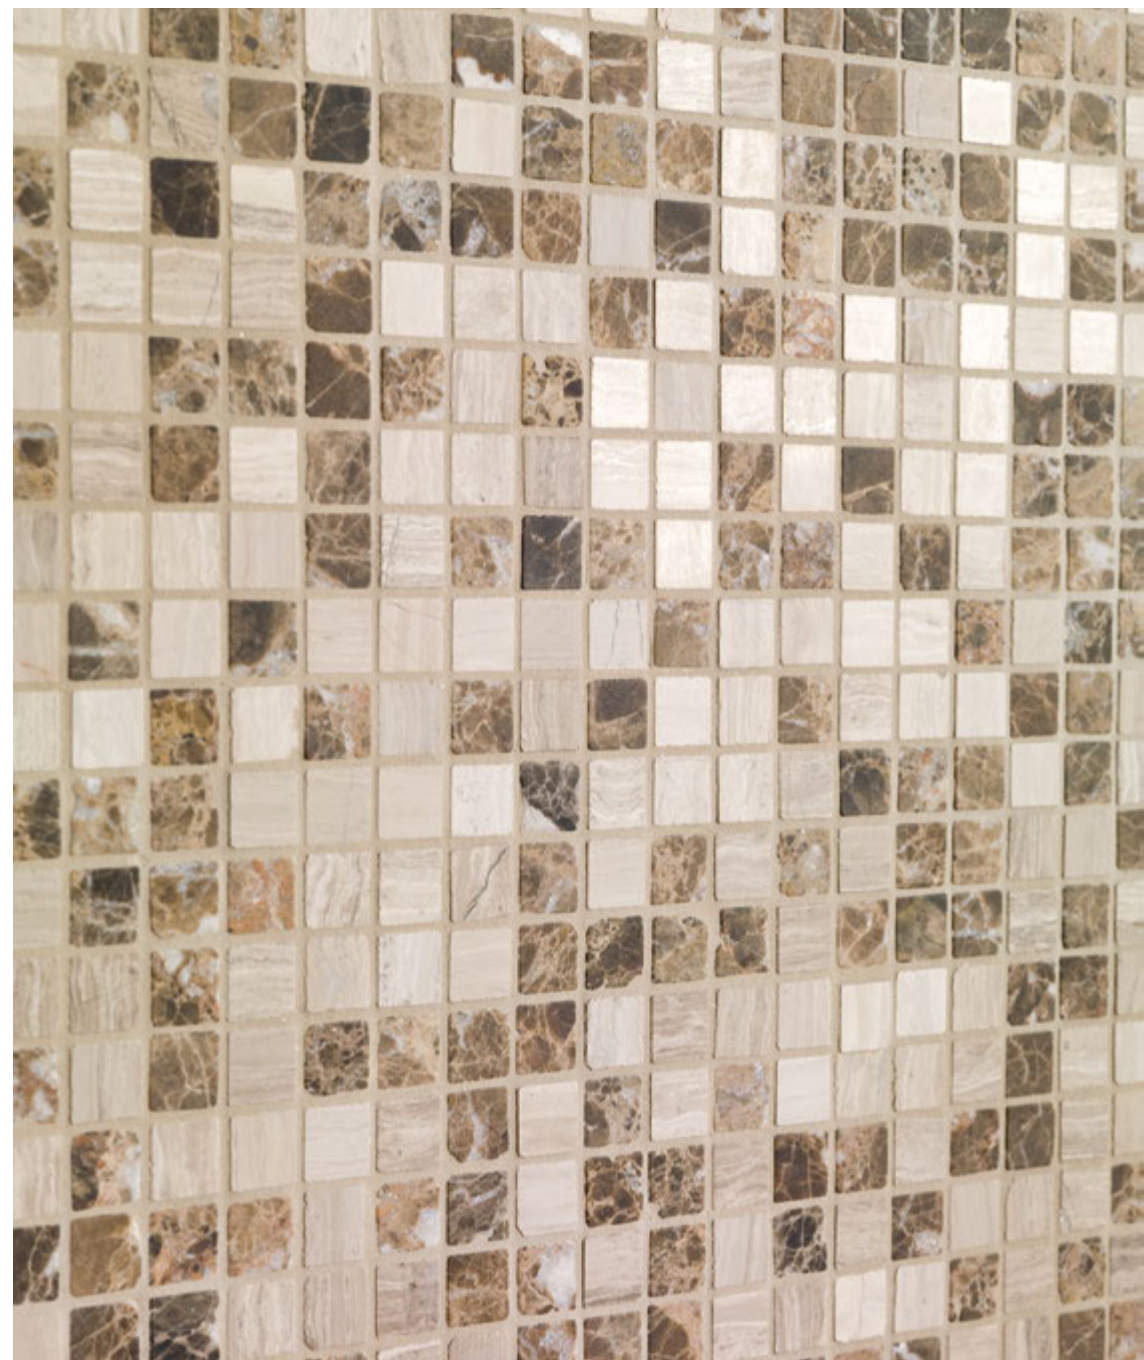

187282 Duende Copper 30x30 cm./11.8"x11.8"

•

•

• = Ok C = Consultar/Consult

187139N Nova Cinza 30x90 cm./11.8"x35.4"

187394 Poeme 29,8x29,8 cm./11.7"x11.7"

• • • • • • • • • • • •

• • • • • • • • • • • •