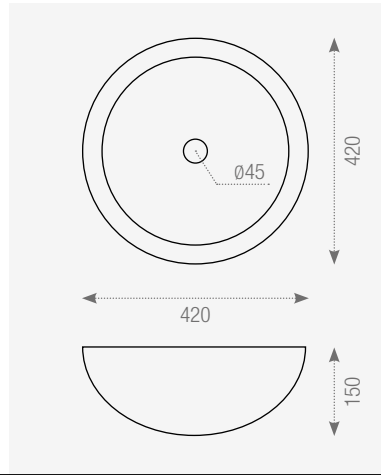

E351

E351

LAVABOS & CARACTERÍSTICAS TÉCNICAS / WASHBASINS & TECHNICAL INFORMATION

PIEDRA / STONE

253

187402 Lavabo Arena
42x42x15 cm./16.5"x16.5"x5.9" E350

PIEDRA / STONE

186885 Bowl Marfil-dk
42x42x15 cm./16.5"x16.5"x5.9" E090