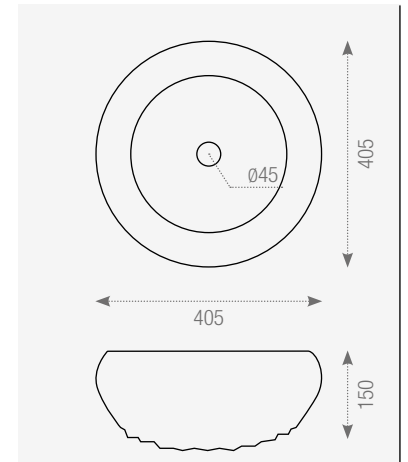

166

187841 Lavabo Ibiza
40x40x15 cm./15.7"x15.7"x5.9" E350

Pintado a mano /
Hand painted

52 135

187616 Lavabo White And Copper
40x40x15 cm./15.7"x15.7"x5.9" E500

CERÁMICA / CERAMICS

65 147 250

188012 Lavabo Selene Light Gold
40,5x40,5x15 cm. / 15.9"x 15.9"x 5.9" E450