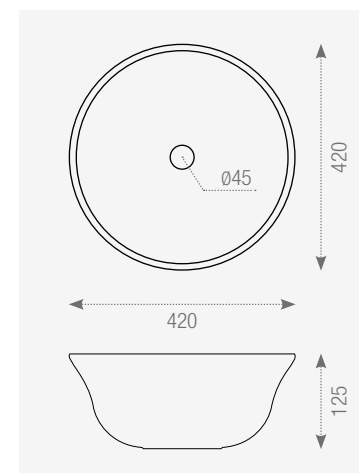

CERÁMICA / CERAMICS

82 87 89

88 231

187605 Lavabo Eleganza Oro
42x42x12,5 cm./16.5"x16.5"x4.9"

187604 Lavabo Eleganza Cobre
42x42x12,5 cm./16.5"x16.5"x4.9"

E450

E450