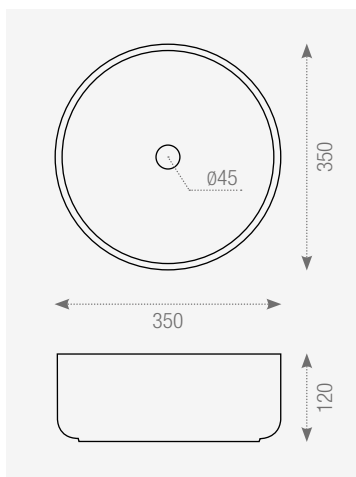

LAVABOS & CARACTERÍSTICAS TÉCNICAS / WASHBASINS & TECHNICAL INFORMATION

CERÁMICA / CERAMICS

134 225

141 232 251

187603 Lavabo Extreme Mercury
35x35x12 cm./13.8"x13.8"x4.7"

187602 Lavabo Extreme Duo
35x35x12 cm./13.8"x13.8"x4.7"

E600

E650