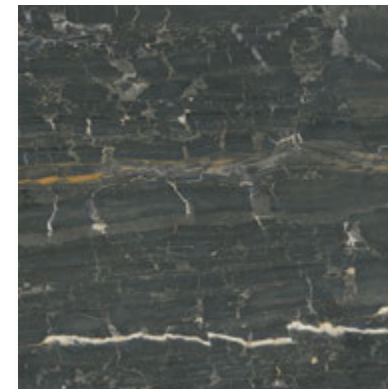

187970 Leonardo Black
90x90 cm. / 35.4"x35.4" M965
10,8 mm. de espesor/thickness

PORCELÁNICO MASA COLOREADA /
COLOURED BODY PORCELAIN TILE