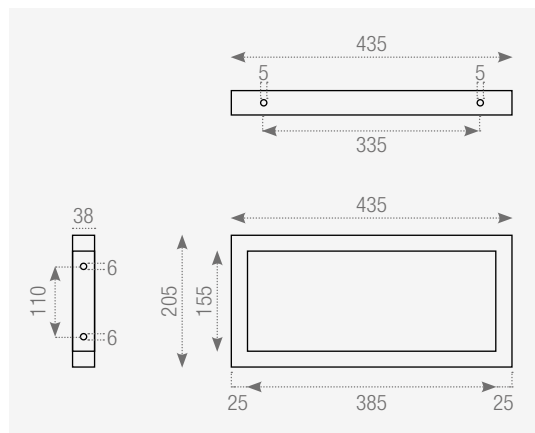

LAVABOS & CARACTERÍSTICAS TÉCNICAS / WASHBASINS & TECHNICAL INFORMATION

21 NEW

15 18 21 22 23

NEW

22 23

NEW

Nº Descripción / Description

1. 1 Arandel de papel / Paper washer
2. 2 Tubo / Tube
3. 3 1/4" Tuerca de cromo / Brass nut
4. 4 Arandela de goma / Rubber washer
5. 5 Aro / Ring
6. 6 Tubo 1 1/4" / Body
7. 7 Tuerca de cromo / Brass nut
8. 8 Tubo recto / Straight tube
9. 9 Brida de cromo / Brass flange

Medidas / Sizes mm

- ø30x2,5
- ø32x120
- ø40
- -
- -
- ø54x116
- ø47
- ø32x300
- ø70x13