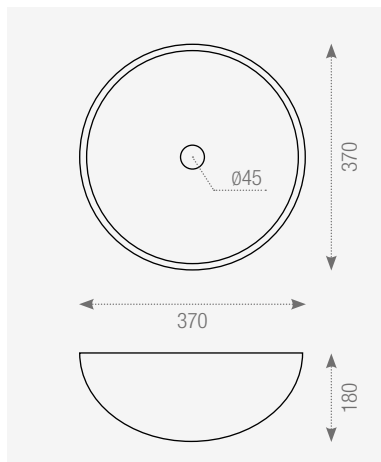

ACERO / STEEL

28