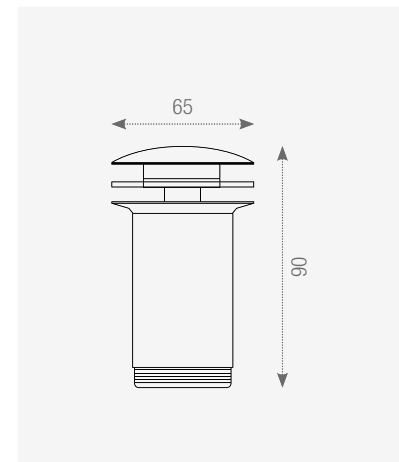

LAVABOS & CARACTERÍSTICAS TÉCNICAS / WASHBASINS & TECHNICAL INFORMATION

CRISTAL / GLASS

NEW

NEW

NEW

NEW

NEW

NEW

NEW