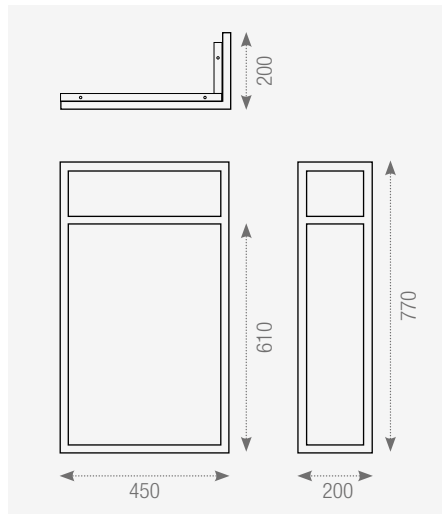

LAVABOS & CARACTERÍSTICAS TÉCNICAS / WASHBASINS & TECHNICAL INFORMATION

21 NEW

15 18 21 22 23

NEW

22 23

NEW

Nº Descripción / Description

1. 1 Arandel de papel / Paper washer
2. 2 Tubo / Tube
3. 3 1/4" Tuerca de cromo / Brass nut
4. 4 Arandela de goma / Rubber washer
5. 5 Aro / Ring
6. 6 Tubo 1 1/4" / Body
7. 7 Tuerca de cromo / Brass nut
8. 8 Tubo recto / Straight tube
9. 9 Brida de cromo / Brass flange

Medidas / Sizes mm

- ø30x2,5
- ø32x120
- ø40
- -
- -
- ø54x116
- ø47
- ø32x300
- ø70x13