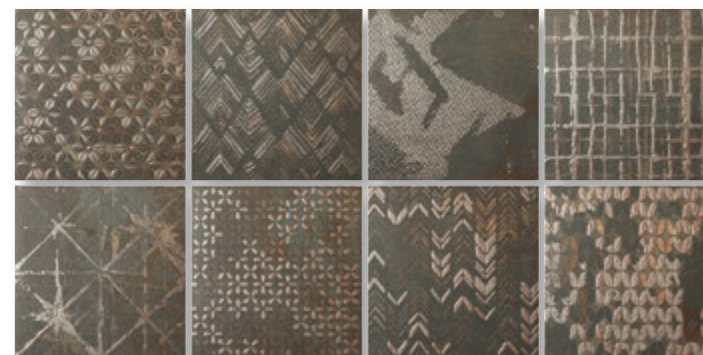

DIURNE

187797 Lavabo Diurne Oxide
59×42×14 cm./23.2"×16.5"×5.5" E850

MATT
Pintado a mano /
Hand painted

187759 Diurne Oxide
20×20 cm./7.9"×7.9" M895
9 mm. de espesor/thickness

187773 Diurne Oxide Plate
20×20 cm./7.9"×7.9" M933
9 mm. de espesor/thickness