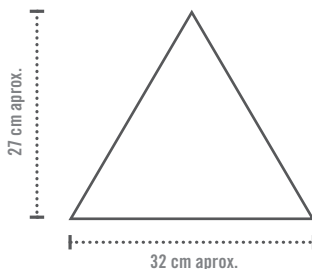

32x27 cm. aprox. 12.6x10.6 inches approx. 

Triángulo Elvida Beige
G.184

Triángulo Elvida Gris
G.184

Triángulo Elvida Celeste
G.184

ELVIDA				CAJA / BOX				PALET / PALLET			
	 	FORMATOS	SIZE	PIEZAS / PIECES	M ²	ML	KG	CAJA / BOX	M ²	ML	KG
	10,5	32x27 cm.	12.6x10.6 inches	11	0,47	-	9,75	40	19	-	390

6,5x40 cm. aprox. 2.6x15.7 inches approx. 

Boleña Beige
G.217

Boleña Gris
G.217

Boleña Celeste
G.217

Boleña Blanco
G.217

BOLENA				CAJA / BOX				PALET / PALLET			
	 	FORMATOS	SIZE	PIEZAS / PIECES	M ²	ML	KG	CAJA / BOX	M ²	ML	KG
	10,5	6,5x40 cm.	2.6x15.7 inches	38	0,99	-	16,03	40	39,52	-	641,24