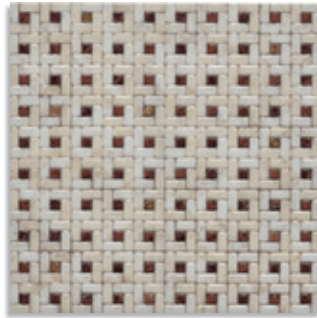

43,5x43,5 cm. 17.1x17.1 inches 

Pulido Polished

Calíope-PR
G.167

Cenefa Calíope 21,7x43,5 aprox.
G.71

Cantoneira Calíope
21,7x21,7 aprox.
G.67

Tira Calíope 4,1x43,5 aprox.
G.40

Taco Calíope
4,1x4,1 aprox.
G.12

Cenefa Orfeo
G.76

Cantoneira Ciseo
G.76

Cenefa Capua 21,7x43,5 aprox.
G.75

Cantoneira Capua
21,7x21,7 aprox.
G.74

Ofrecemos la serie TITÁN en formato 43,5x43,5 cm. de Pasta Porcelánica como coordinado de esta serie.
The porcelain clay TITAN collection with a size of 43.5x43.5 is available to match this series.

EPOPEYA		CAJA / BOX						PALET / PALLET			
		FORMATOS	SIZE	PIEZAS / PIECES	M ²	ML	KG	CAJA / BOX	M ²	ML	KG
	9,5	43,5x43,5 cm.	17.1x17.1 inches	5	0,95	-	20,40	68	64,32	-	1387,20
		43,5x43,5 cm. Cantoneira	17.1x17.1 inches	4	0,76	-	16,40	-	-	-	-
		4,1x4,1 cm. Taco	1.6x1.6 inches	40	0,08	-	1,92	-	-	-	-
		21,7x21,7 cm. Cantoneira	8.5x8.5 inches	4	0,19	-	4,47	-	-	-	-
		43,5x43,5 cm. Cenefa	17.1x17.1 inches	4	-	1,74	16,40	-	-	-	-
		4,1x43,5 cm. Tira	1.6x17.1 inches	50	-	21,75	16,65	-	-	-	-
		21,7x43,5 cm. Cenefa	8.5x17.1 inches	10	-	4,35	22,45	-	-	-	-