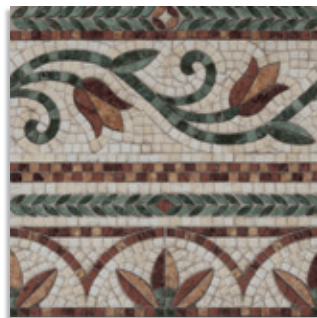

43,5x43,5 cm. 17.1x17.1 inches 

Pulido Polished

Calíope-PR
G.167

Cenefa Calíope 21,7x43,5 aprox.
G.71

Cantoneira Calíope
21,7x21,7 aprox.
G.67

Tira Calíope 4,1x43,5 aprox.
G.40

Taco Calíope
4,1x4,1 aprox.
G.12

Cenefa Orfeo
G.76

Cantoneira Ciseo
G.76

Cenefa Capua 21,7x43,5 aprox.
G.75

Cantoneira Capua
21,7x21,7 aprox.
G.74

Ofrecemos la serie TITÁN en formato 43,5x43,5 cm. de Pasta Porcelánica como coordinado de esta serie.
The porcelain clay TITAN collection with a size of 43.5x43.5 is available to match this series.

EPOPEYA		CAJA / BOX						PALET / PALLET			
		FORMATOS	SIZE	PIEZAS / PIECES	M ²	ML	KG	CAJA / BOX	M ²	ML	KG
	9,5	43,5x43,5 cm.	17.1x17.1 inches	5	0,95	-	20,40	68	64,32	-	1387,20
		43,5x43,5 cm. Cantoneira	17.1x17.1 inches	4	0,76	-	16,40	-	-	-	-
		4,1x4,1 cm. Taco	1.6x1.6 inches	40	0,08	-	1,92	-	-	-	-
		21,7x21,7 cm. Cantoneira	8.5x8.5 inches	4	0,19	-	4,47	-	-	-	-
		43,5x43,5 cm. Cenefa	17.1x17.1 inches	4	-	1,74	16,40	-	-	-	-
		4,1x43,5 cm. Tira	1.6x17.1 inches	50	-	21,75	16,65	-	-	-	-
		21,7x43,5 cm. Cenefa	8.5x17.1 inches	10	-	4,35	22,45	-	-	-	-