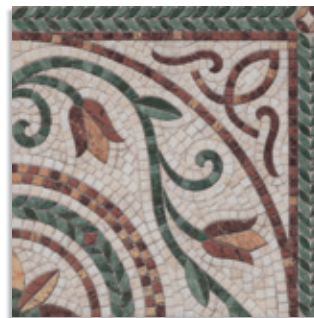

43,5x43,5 cm. 17.1x17.1 inches 

Pulido Polished

Calíope-PR
G.167

Cenefa Calíope 21,7x43,5 aprox.
G.71

Cantoneira Calíope
21,7x21,7 aprox.
G.67

Tira Calíope 4,1x43,5 aprox.
G.40

Taco Calíope
4,1x4,1 aprox.
G.12

Cenefa Orfeo
G.76

Cantoneira Ciseo
G.76

Cenefa Capua 21,7x43,5 aprox.
G.75

Cantoneira Capua
21,7x21,7 aprox.
G.74

Ofrecemos la serie TITÁN en formato 43,5x43,5 cm. de Pasta Porcelánica como coordinado de esta serie.
The porcelain clay TITAN collection with a size of 43.5x43.5 is available to match this series.