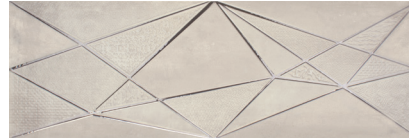

CREA WHITE RECT.  
30 X 90 / 12" X 36"

R19/M

ILLUSION WHITE RECT.  
30 X 90 / 12" X 36"

N52/M

DECOR ZIG ZAG WHITE  
30 X 90 / 12" X 36"

K76/P

CREA SKY RECT.  
30 X 90 / 12" X 36"

R19/M

ILLUSION SKY RECT.  
30 X 90 / 12" X 36"

N52/M

DECOR ZIG ZAG SKY  
30 X 90 / 12" X 36"

K76/P

CREA GREY RECT.  
30 X 90 / 12" X 36"

R19/M

ILLUSION GREY RECT.  
30 X 90 / 12" X 36"

N52/M

DECOR ZIG ZAG GREY  
30 X 90 / 12" X 36"

K76/P

CREA BEIGE RECT.  
30 X 90 / 12" X 36"

R19/M

ILLUSION BEIGE RECT.  
30 X 90 / 12" X 36"

N52/M

DECOR ZIG ZAG BEIGE  
30 X 90 / 12" X 36"

K76/P

- PB** PASTA BLANCA/WHITE BODY  
PÂTE BLANCHE/WEISSSCHERBIG
- RE** REVESTIMIENTO/WALL TILE  
FAÏENCE/WANDFLIESEN
- \*B** BRILLO/SHINE  
BRILLANT/GLÄNZEN

- 1** RECTIFICADO/RECTIFIED  
RECTIFIÉ/KALIBRIERT
- V2** VARIACION LEVE/SLIGHT VARIATION  
LÉGERÉ VARIATION/LEICHT FARBSPIEL
- +** ESPESOR/THICKNESS/ÉPAISSEUR/EMPFOHLENE FUGENBREITE:  
30X90 - 7mm/0,28"