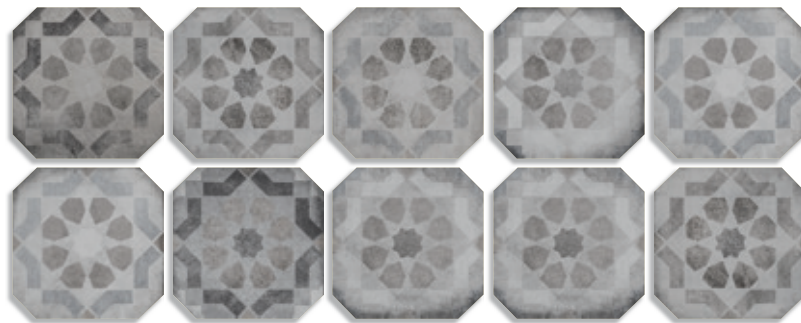

Taco Lydd Nieve
4x4 cm.
G.911

Octógono Colton Nieve
G.155

Taco Lydd Gris
4x4 cm.
G.911

Octógono Colton Gris
G.155

Taco Lydd Grafito
4x4 cm.
G.911

Octógono Colton Grafito
G.155

(1) Octógono Turgis Sombra
G.156