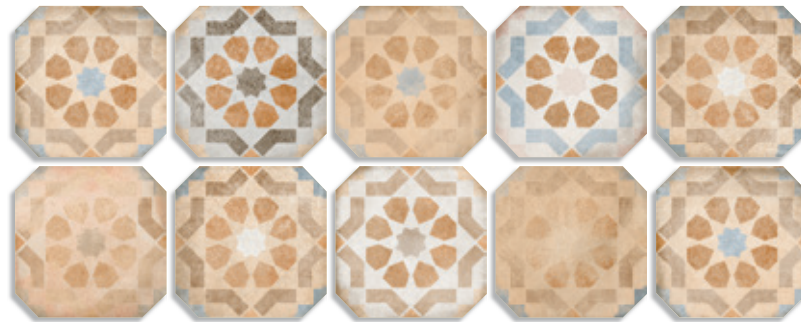

20x20 cm. 7.9x7.9 inches

Taco Lydd Arena
4x4 cm.
G.911

Octógono Colton Arena
G.155

Taco Lydd Beige
4x4 cm.
G.911

Octógono Colton Beige
G.155

Taco Lydd Natural
4x4 cm.
G.911

Octógono Colton Natural
G.155

(1) Octógono Turgis Multicolor
G.156