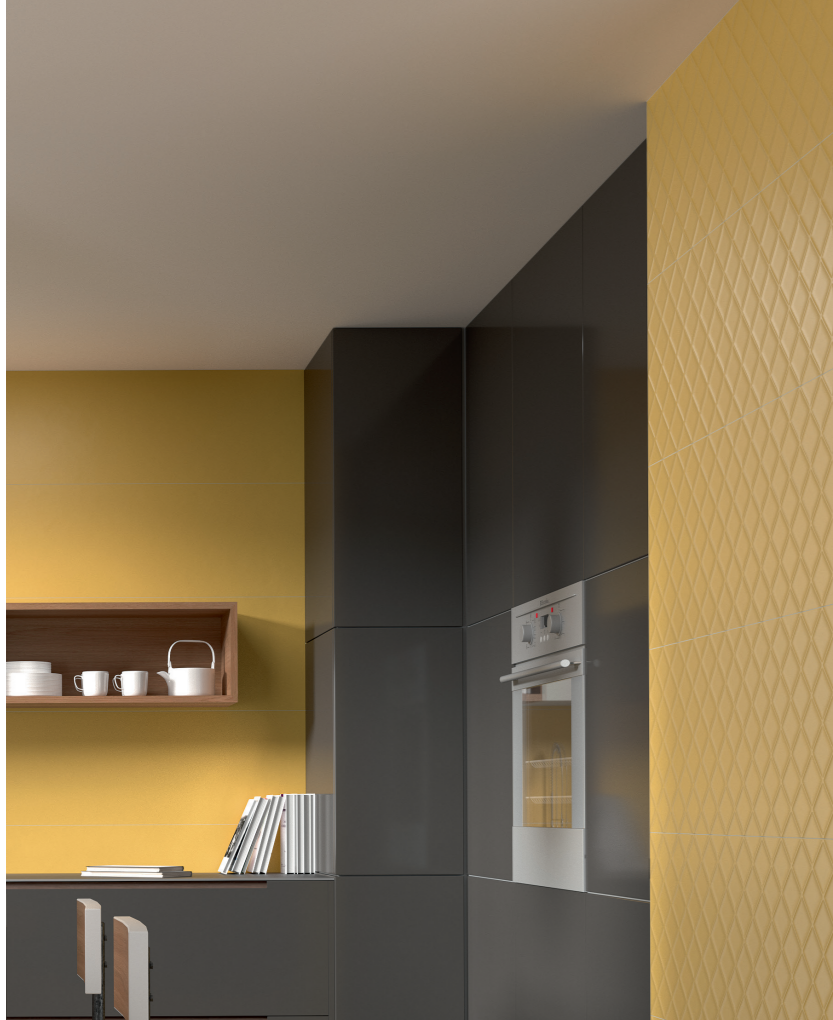

CLOUD GOLD RECT. 35x100 / ULTRA GOLD RECT. 35X100