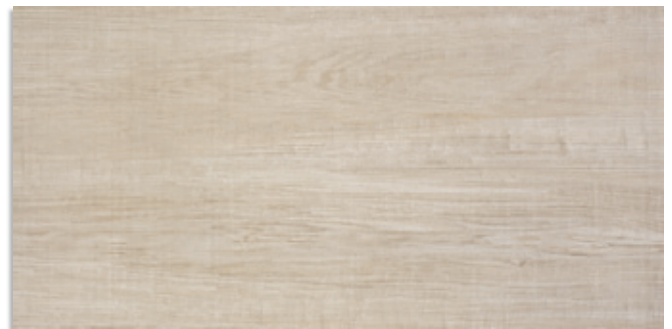

Orsa-CR Avellana
G.173

Orsa-CR BASIC Avellana
G.173