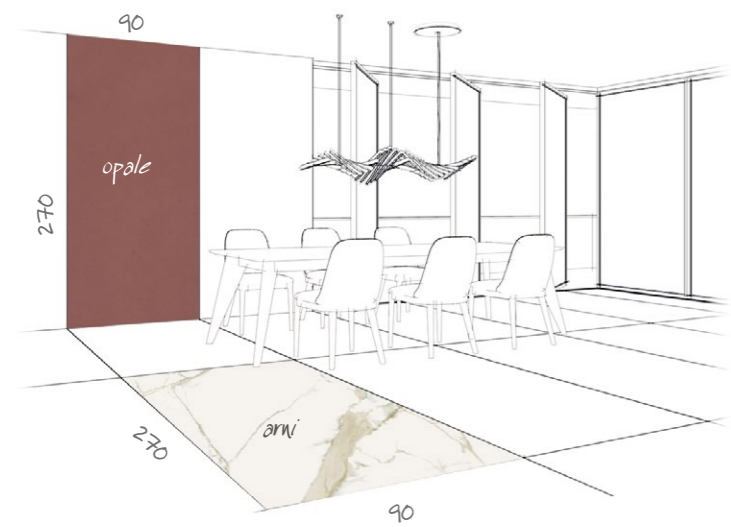

MATCH.

ABBINAMENTI CONSIGLIATI/SUGGESTIONS

FINITURE/FINISHES:
GARDA PRO: MATT RETTIFICATO
PASTELLI PRO: MATT RETTIFICATO
CANOVA PRO: LUCIDO RETTIFICATO - MATT RETTIFICATO

Pastelli PRO + GARDA PRO

Pastelli PRO + CANOVA PRO

CANOVA PRO + GARDA PRO