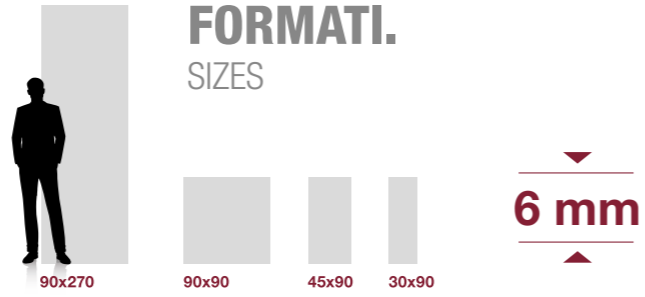

FORMATI. SIZES

RIVA	BARDOLINO	TORBOLE	
CAMELIA	ASSENZIO	DENIM	EUCALIPTO
TOPAZIO	TURCHESE	MALACHITE	OPALE
ARNI	LUNI	GREYSTONE	BELLAGIO
CAMELIA	ASSENZIO	DENIM	EUCALIPTO
TOPAZIO	TURCHESE	MALACHITE	OPALE
RIVA	BARDOLINO	TORBOLE	
ARNI	LUNI	GREYSTONE	BELLAGIO