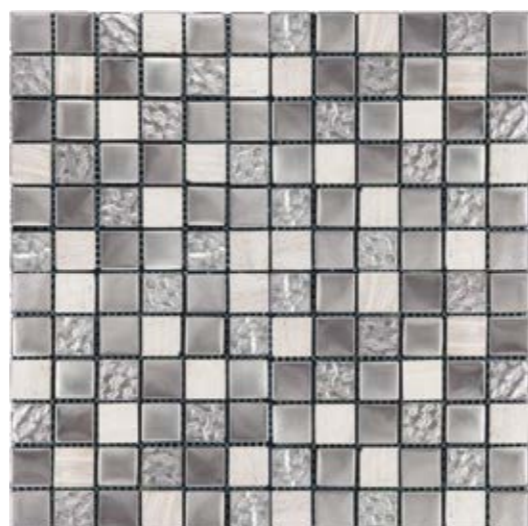

Размер сетки 298x298 чип 15x15x8 мм

HTC-009-15

Размер сетки 298x298 чип 15x15x8 мм

HTC-005-15

Размер сетки 300x300 чип 15x15x8 мм

HTC-008-15

Размер сетки 300x300 чип 15x15/48/98x6 мм

HTC-502-M

Размер сетки 300x300 чип 15x15/48/98x6 мм

HTC-508-M

Размер сетки 298x298 чип 15x15/48x8 мм

HTC-504-M

HTC-508-M

Размер сетки 298x298 чип 15x15x8 мм

HTC-001-15

Размер сетки 298x298 чип 15x15x8 мм

HTC-004-15

Размер сетки 298x298 чип 23x23x6 мм

HTC-204-23

Размер сетки 298x298 чип 23x23x8 мм

HTC-209-23

Размер сетки 298x298 чип произвольный x8 мм

HTC-532-M

Размер сетки 298x298 чип произвольный x8 мм