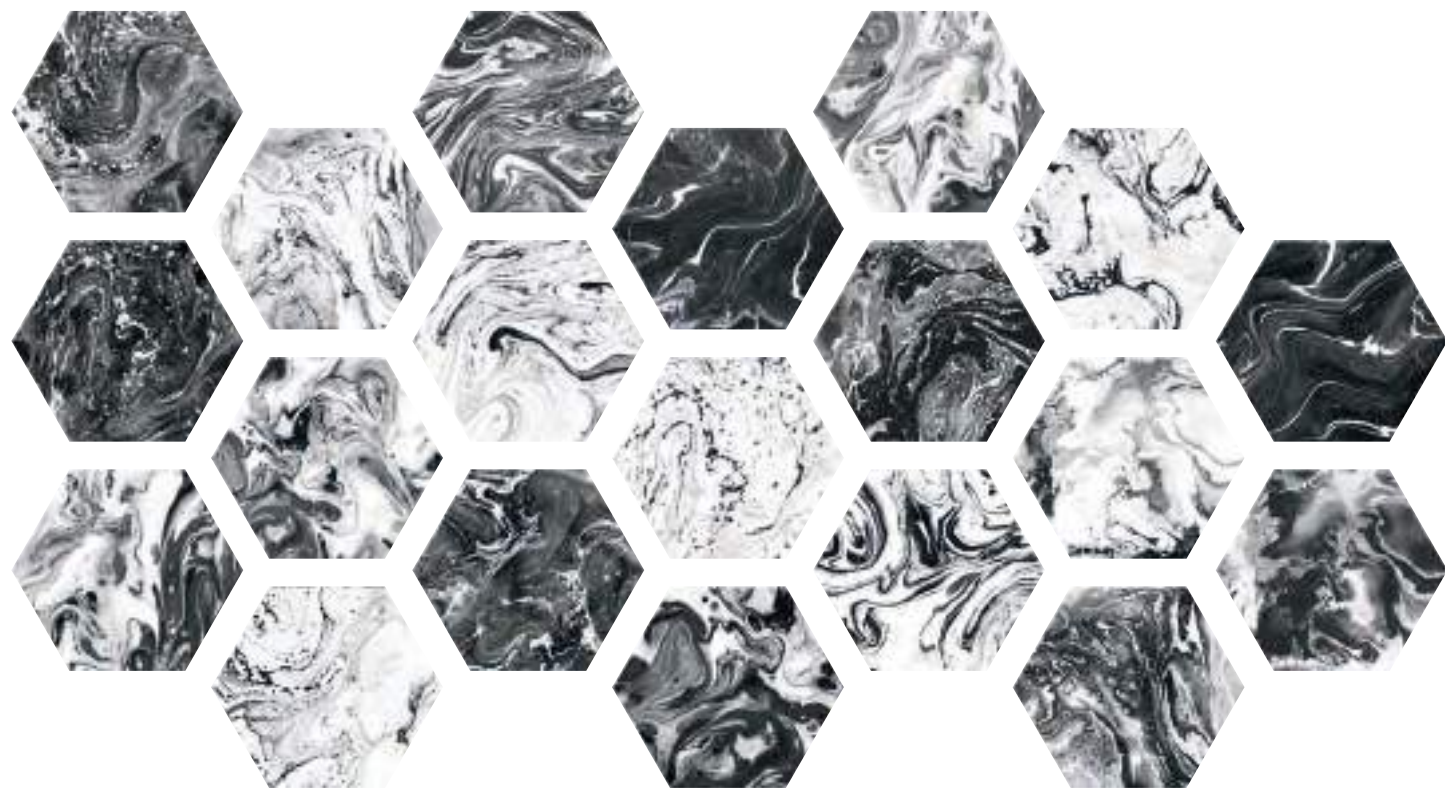

EBRU

CREATIVE COLLECTION

23x27 · 9"x10"

B68 Ebru Shiny 23,2x26,7

* 20 different pieces/ designs come mixed in boxes. 20 piezas diferentes se sirven mezcladas aleatoriamente en las cajas.

Ebru Shiny 23,2x26,7 / Art Grey Shiny 7,5x30