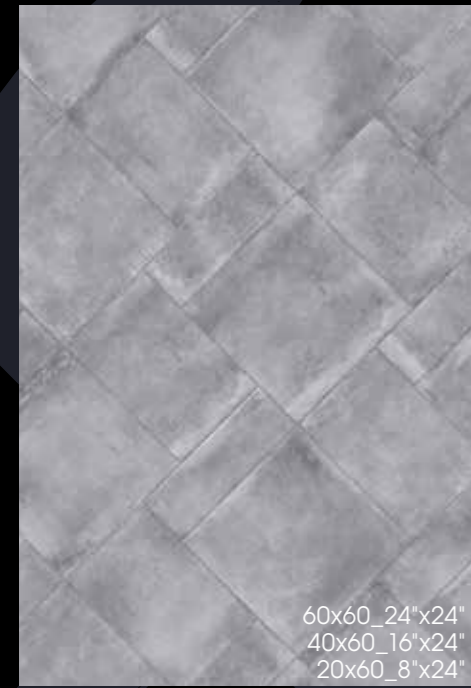

PG. 6-7

CHARCOAL

GREY

BEIGE

BROWN

IVORY

COTTO