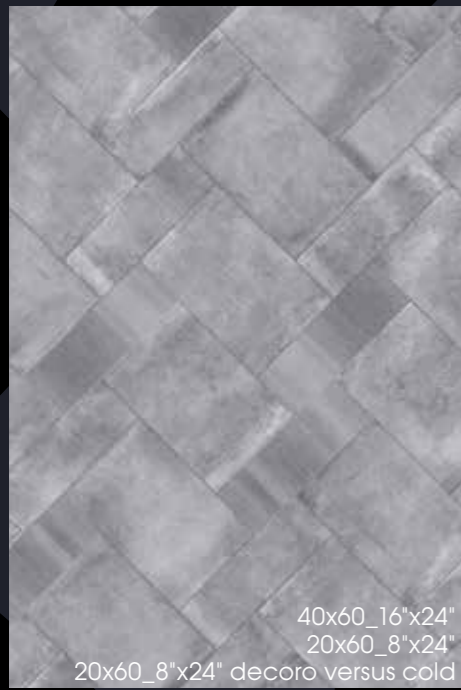

art. 61928 ivory 60x60_24"x24"

Мысли, скрытые в предметах: в этом заключается сущность Verve.

Песочные оттенки, агрегации материи, художественные геометрические формы тон в тон: исключительность Verve проявляется в каждой детали, созданной как уникальный и неповторимый элемент. Бетон индустриального стиля и тепло терракотовых плит слились в необычный ансамбль, создавая оригинальную коллекцию с широкими аппликативными возможностями. Интерпретация множества стилей современности: от жилищного до коммерческого, от реконструкции промышленных пространств в городском контексте до престижного жилья. Сильная и разнотонная графика рядом со скромным нейтральным рисунком: концептуальное и эстетическое выражение многогранной личности. Геометрические переплетения, игра рисунка трансформируют изысканный классический стиль в современный.