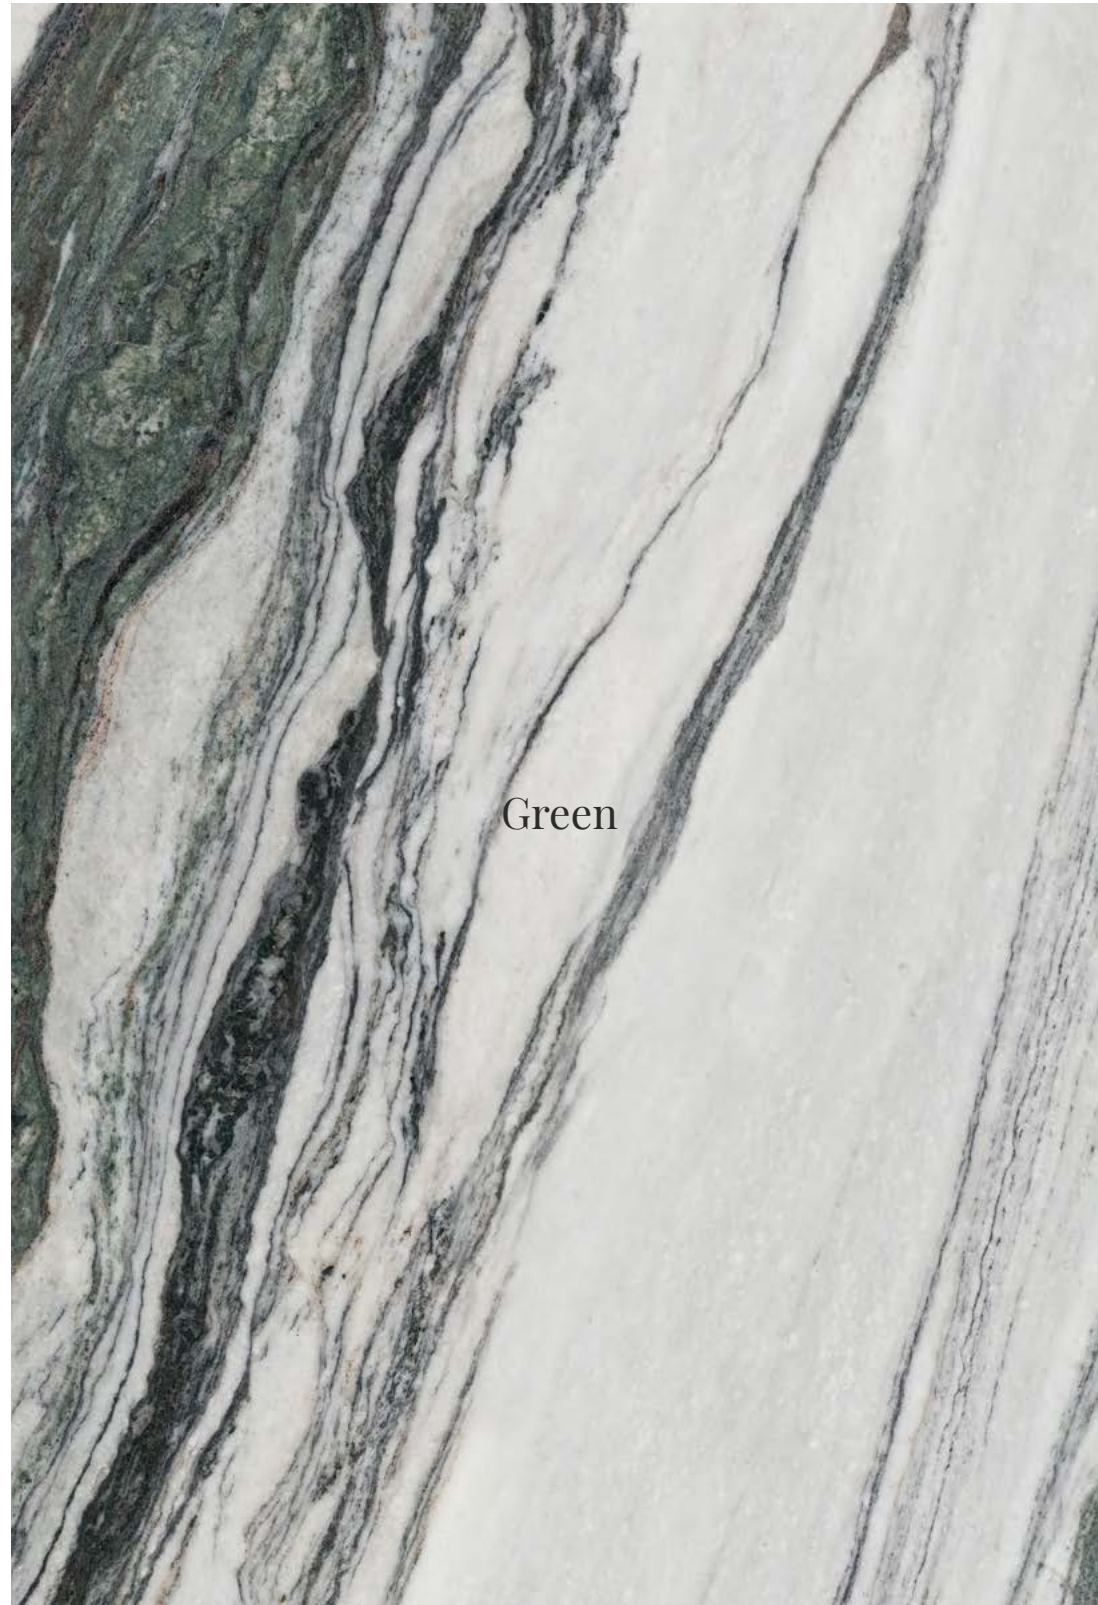

# Eter.

120X120 cm/48" X48"  
60X120 cm/24" X48"

Marble / Mármol

Eter is a ceramic marble that is highly valued for its white background in contrast to its large speckled green veins, which gives the product a great dramatic quality. Eter is not just for walls and floors, it can also be used in other spaces in the home where it is considered an elegant material that lends sophistication. This large-sized marble has become the favourite for decorating nooks to which you want to draw attention in formats such as 120x120 and 60x120 with a high-shine polish that makes Eter an indisputable choice.

*Eter es un mármol cerámico muy apreciado por su fondo blanco en contraste con sus grandes vetas de color verdoso jaspeado que le confiere al producto un alto grado de dramatismo. Eter va más allá como revestimiento y pavimento, también lo podemos encontrar en otros espacios de la casa donde se considera un material elegante que aporta sofisticación. El mármol de gran tamaño se ha vuelto el preferido de piezas de decoración para rincones que se les quiera dar cierto protagonismo, formatos como 120x120 y 60x120 con acabado alto brillo pulido hacen de Eter una elección indiscutible.*

**Resume: / Descripción General:**

Glazed Porcelain Stoneware + Standard Body + Rectified + Polished  
*Gres Porcelánico Esmaltado + Pasta Std + Rectificado + Pulido*

**Colours: / Colores:**

Green

Eter  
Series