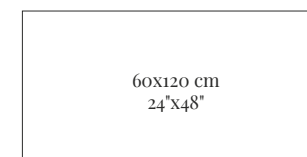

Sizes: / Formatos: