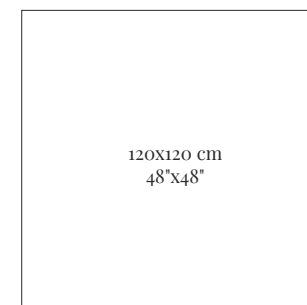

Sizes: / Formatos:

Special Pieces: / Piezas Especiales:

Mosaic (Mesh / Malla)

30X30 cm / 11.8"x11.8" P225

Hexagon (Mesh / Malla)

32,5X22,5 cm / 13"x9" P270

Gradone strair:
Peldaño gradone:

Strair Tread:
Peldaño romo:

Skirting:
Rodapié: