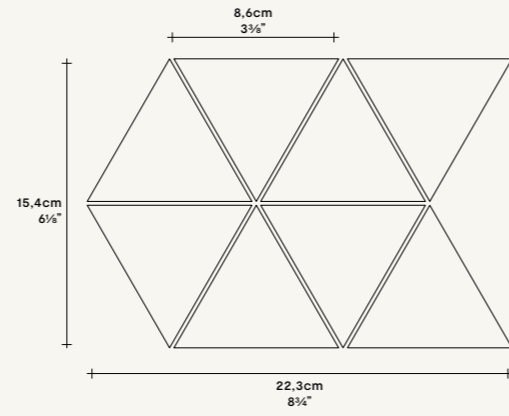

4 Formati / Sizes / Formats / Formate ^{LR7}

Decori

Libeccio design Diego Grandi

Decors / Articles / Dekore

Libeccio
white cloud
15,4x22,3cm 6 1/8"x8 3/4"

Libeccio
crystal water
15,4x22,3cm 6 1/8"x8 3/4"

Libeccio 01
warm
15,4x22,3cm 6 1/8"x8 3/4"

soft sand
15,4x22,3cm 6 1/8"x8 3/4"

cool rain
15,4x22,3cm 6 1/8"x8 3/4"

cold
15,4x22,3cm 6 1/8"x8 3/4"

light rock
15,4x22,3cm 6 1/8"x8 3/4"

deep sea
15,4x22,3cm 6 1/8"x8 3/4"

Libeccio 02
15,4x22,3cm 6 1/8"x8 3/4"

black stone
15,4x22,3cm 6 1/8"x8 3/4"

Libeccio 03
15,4x22,3cm 6 1/8"x8 3/4"

Libeccio 01 cold 15,4x22,3