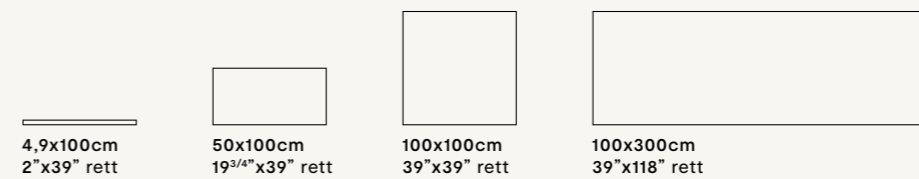

4 Formati / Sizes / Formats / Formate ^{LR7}