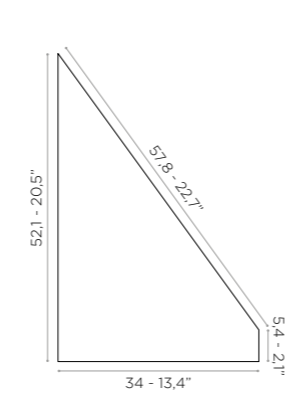

Terrae

DECORI - DECORS

MODULO B

SOLUZIONI DI POSA - LAYING SOLUTIONS