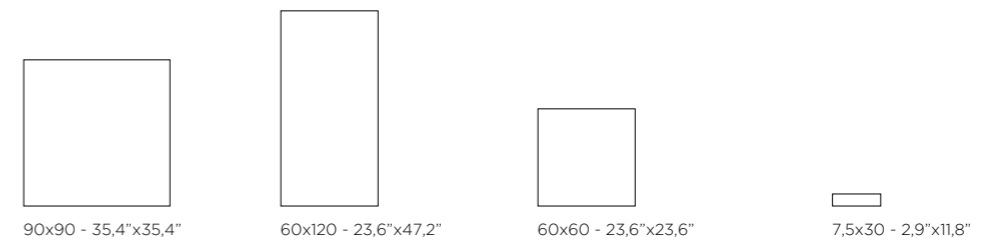

GESSO	VTE9910R naturale	43 ■	VTE12610R naturale	41 ■	VTE610R naturale	40 ■	VTE710R naturale	63 ■
	VTE9910OR R11	43 ■						
BASALTO	VTE9970R naturale	43 ■	VTE12670R naturale	41 ■	VTE670R naturale	40 ■	VTE770R naturale	63 ■
	VTE9970OR R11	43 ■						
PIOMBO	VTE9940R naturale	43 ■	VTE12640R naturale	41 ■	VTE640R naturale	40 ■	VTE740R naturale	63 ■
	VTE9940OR R11	43 ■						
COTTO	VTE9960R naturale	43 ■	VTE12660R naturale	41 ■	VTE660R naturale	40 ■	VTE760R naturale	63 ■
	VTE9960OR R11	43 ■						
SABBIA	VTE9920R naturale	43 ■	VTE12620R naturale	41 ■	VTE620R naturale	40 ■	VTE720R naturale	63 ■
	VTE9920OR R11	43 ■