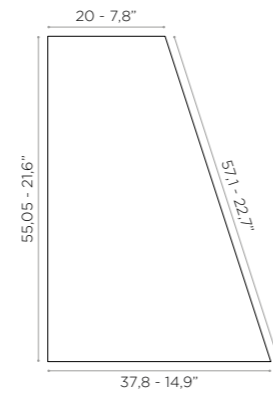

Terrae

DECORI - DECORS

MODULO A

SOLUZIONI DI POSA - LAYING SOLUTIONS