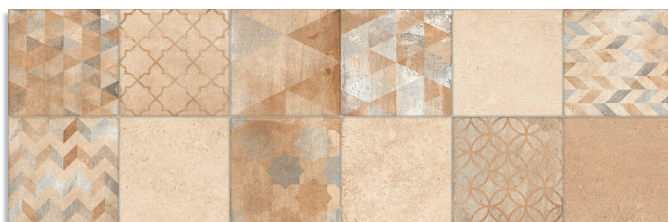

Kent-R Beige
G.258

(1) Firle-R Beige
G.259

Minety-R Beige
G.251

(1) Corwen-R Beige
G.259

Stroud-R Beige
G.251

Ebony-R Beige
G.246

(1) Lynton-R Multicolor
G.259

(1) Este modelo está compuesto por diseños diferentes para combinar de modo alterno, se sirven en la misma caja.
This model has different designs that are combined alternately, coming in the same box.