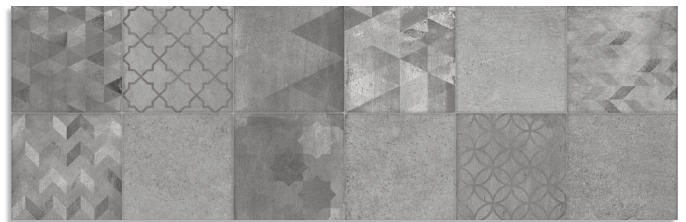

32x99 cm. 12.6x39 inches 

Kent-R Gris
G.258

(1) Firle-R Gris
G.259

Minety-R Gris
G.251

(1) Corwen-R Gris
G.259

Stroud-R Gris
G.251

Ebony-R Gris
G.246

(1) Lynton-R Sombra
G.259