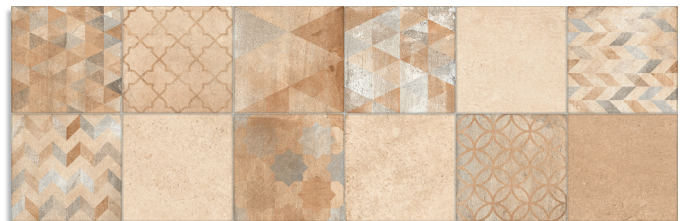

Kent-R Beige
G.258

(1) Firle-R Beige
G.259

Minety-R Beige
G.251

(1) Corwen-R Beige
G.259

Stroud-R Beige
G.251

Ebony-R Beige
G.246

(1) Lynton-R Multicolor
G.259

(1) Este modelo está compuesto por diseños diferentes para combinar de modo alterno, se sirven en la misma caja.
This model has different designs that are combined alternately, coming in the same box.

32x99 cm. 12.6x39 inches

Kent-R Natural
G.258

(1) Firle-R Natural
G.259

Minety-R Natural
G.251

(1) Corwen-R Natural
G.259

Stroud-R Natural
G.251

Ebony-R Natural
G.246

(1) Lynton-R Multicolor
G.259