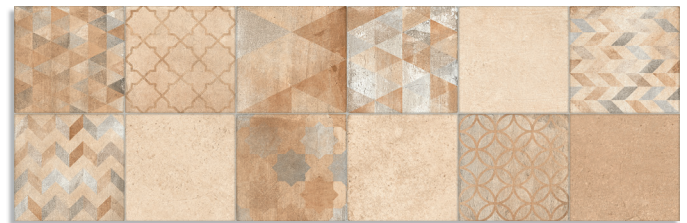

32x99 cm. 12.6x39 inches 

Kent-R Arena
G.258

(1) Firle-R Arena
G.259

Minety-R Arena
G.251

(1) Corwen-R Arena
G.259

Stroud-R Arena
G.251

Ebony-R Arena
G.246

(1) Lynton-R Multicolor
G.259