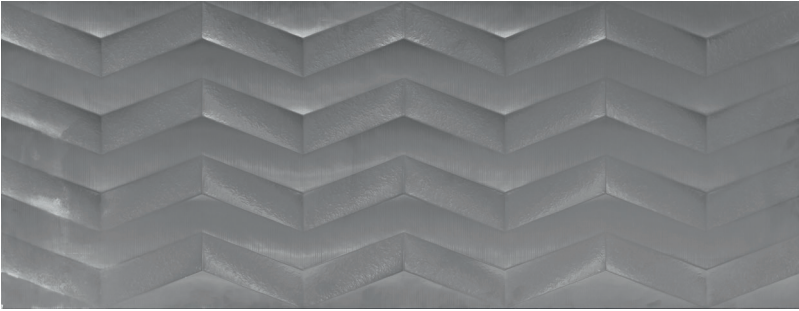

Markham Silver Forbo
44,63x119,3 cm - 17,57"x46,97"

G-2655