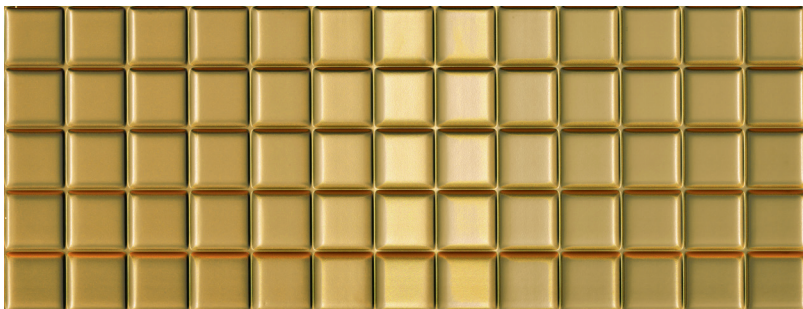

**Markham Botanica A-B \*\***  
 44,63x119,3 cm - 17,57"x46,97"  
 \*\* Price per piece  
 \*\* Precio por pieza

G-2585

**Markham Nature Pink**  
 44,63x119,3 cm - 17,57"x46,97"

G-2585

**Markham Nature Blue**  
 44,63x119,3 cm - 17,57"x46,97"

# Markham

Markham Gold Square  
44,63x119,3 cm - 17,57"x46,97"

Markham Gold Forbo  
44,63x119,3 cm - 17,57"x46,97"

Markham Gold Teide  
44,63x119,3 cm - 17,57"x46,97"

Altair Gold Lista  
1x119,3 cm - 0,39"x46,97"