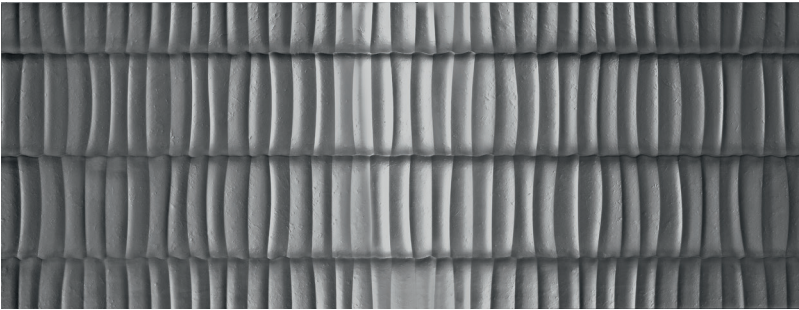

Markham Silver Teide
44,63x119,3 cm - 17,57"x46,97"

G-2655

Altair Silver Lista
1x119,3 cm - 0,39"x46,97"

G-2131