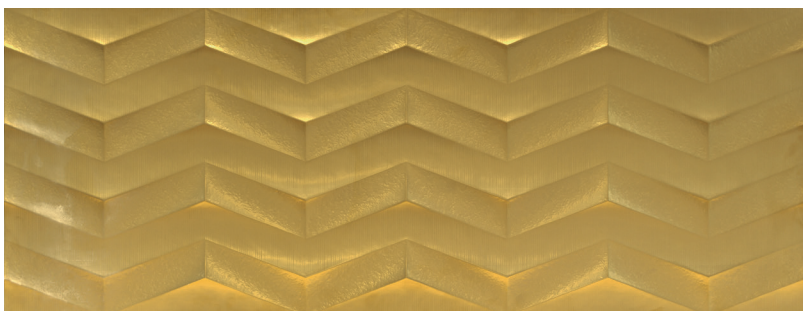

# Markham

Markham Gold Square  
44,63x119,3 cm - 17,57"x46,97"

Markham Gold Forbo  
44,63x119,3 cm - 17,57"x46,97"

Markham Gold Teide  
44,63x119,3 cm - 17,57"x46,97"

Altair Gold Lista  
1x119,3 cm - 0,39"x46,97"