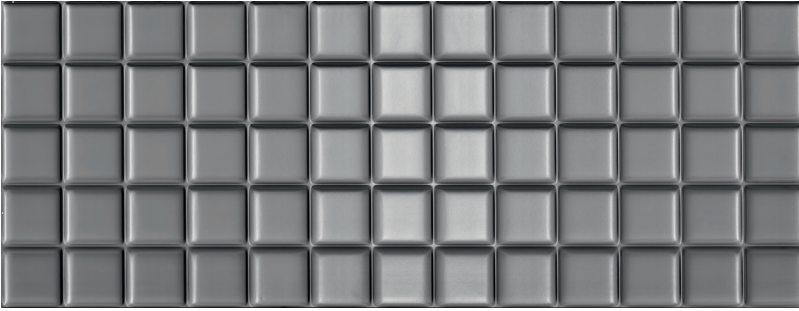

- Wall Tiles
  Revestimiento
- White Body
  Pasta Blanca
- Double Firing
  Bicocción
- Rectified
  Rectificado
- Uniform appearance
  Aspecto Uniforme
- 0,78 cm
  Thickness
  Espesor

Markham Silver Square
44,63x119,3 cm - 17,57"x46,97"

G-2655