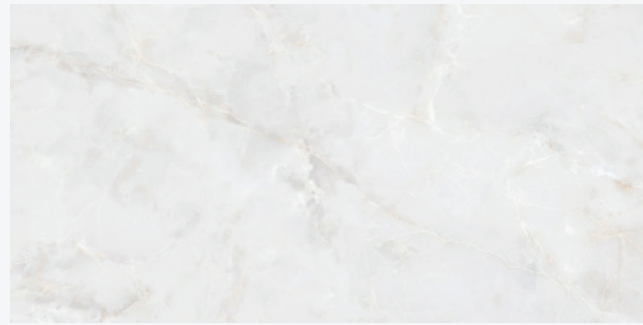

Deco Aura Crema 45x90 / 17,7"x35,5"  
Rect. Aura Crema 59,1x119,1 / 23,3"x46,9"

AURA

#Marble\_gayaforesPorcelain

GF-20101\_Aura 60x120 / 23,6"x47,3"  
GF-20103\_Rect. Aura 59,1x119,1 / 23,3"x46,9"

Calacatta