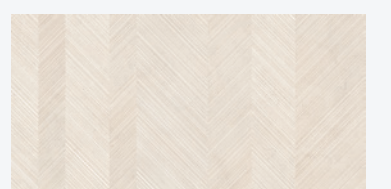

Calacatta

Onyx

Crema

GF-20073  
Mural Aura 32x62,5 / 12,6"x24,6"

Calacatta

Onyx

Crema

Mural Aura Calacatta 45x90 / 17,7"x35,5" · Oregon Natural 20x120 / 7,9"x47,3"