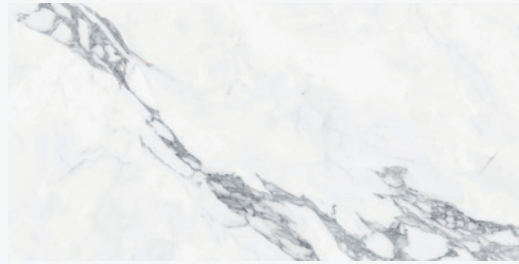

Onyx

Crema

GF-20045  
Mosaico Aura 30x30 / 11,8"x11,8"

Calacatta

Onyx

Crema

#CreateYourOwnUniverse\_gayaforesTiles

GF-20083  
Aura 45x90 / 17,7"x35,5"