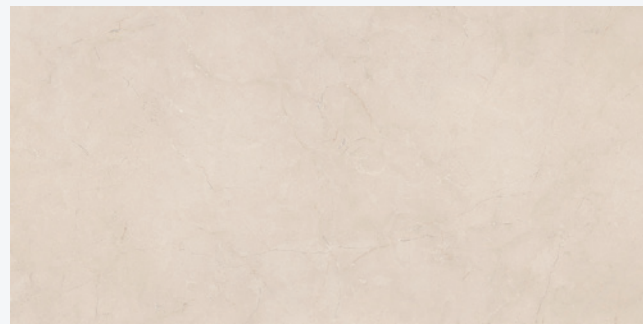

Onyx

Crema

#CreateYourOwnUniverse_gayaforesTiles