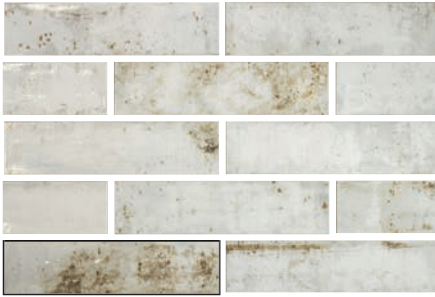

# Spark

Inspiration · Inspiración

Brick · Brick Metallic · Metálico

Sizes · Formatos

10x40 cm · 4"x16"

SPARK OXID 10X40 / SPARK BLUE 10X40

**A collection that combines the imperfect beauty of glazed cotto with the metallic and worn-away effects in brick format. It is available in seven overwhelming colors full of personality.**

Una colección que combina la belleza imperfecta del cotto esmaltado con los efectos metalizados y desgastados en formato brick. La colección está disponible en siete colores, contundentes y llenos de personalidad.

# Spark

Inspiration · Inspiración

Brick · Brick Metallic · Metálico

Sizes · Formatos

10x40 cm · 4"x16"

SPARK IRON  
10X40 / 4"X16" **N36/M**

SPARK OXID  
10X40 / 4"X16" **N36/M**

SPARK GREY  
10X40 / 4"X16" **N36/M**

SPARK SKY  
10X40 / 4"X16" **N36/M**

SPARK AQUA  
10X40 / 4"X16" **N36/M**

SPARK BLUE  
10X40 / 4"X16" **N36/M**

SPARK GRAPHITE  
10X40 / 4"X16" **N36/M**

Special pieces · Piezas especiales

Available in all colors · Disponible en todos los colores