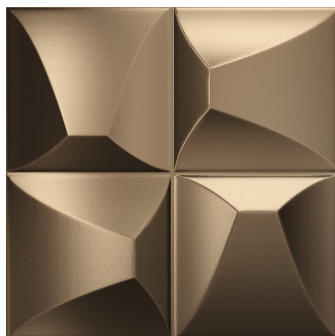

ENA

25X25 — 9,84"X9,84"

Pasta Blanca
White body

Revestimiento
Wall Tiles

Aspecto Uniforme(v1)
Uniform Aspect

Metálico
Metallic

ENA BRONZE
WB253DB

ENA METALIC
WB253DM