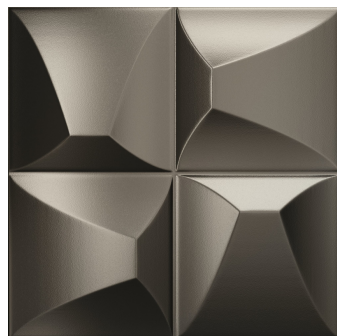

ENA

25X25 — 9,84"X9,84"

Pasta Blanca
White body

Revestimiento
Wall Tiles

Aspecto Uniforme(v1)
Uniform Aspect

Metálico
Metallic

ENA BRONZE
WB253DB

ENA METALIC
WB253DM