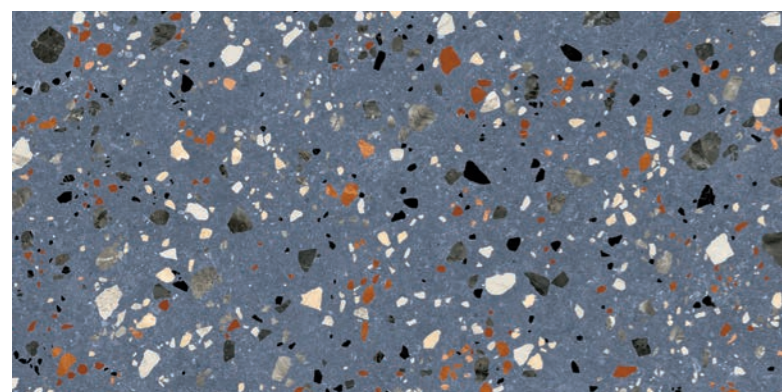

Ess. Gobi Nude

Ess. Gobi Bianco

Ess. Gobi Grigio

Ess. Gobi Nero

Ess. Gobi Blu

Formato	Pz/cj	Pz/pl	M ² /cj	M ² /pl	Cj/pl	Kg/cj	Kg/Total
60x120 (F)	2	72	1,44	51,84	36	27,7	1026,2
60,8x60,8	4	120	1,48	44,4	30	31	950
60x60	4	120	1,44	43,2	30	30,2	926
75x75	3	90	1,69	50,7	30	41,2	1256
90x90	2	54	1,62	43,74	27	40	1110