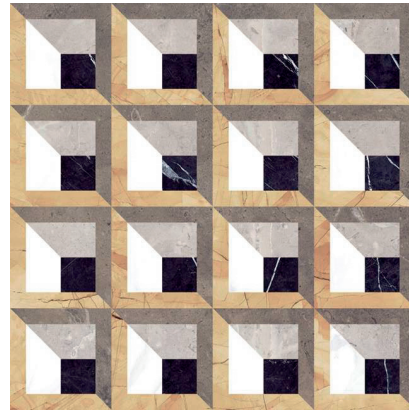

# Regio

 Porcelain  
 Double Firing  
 Rectified  
 Slight Variation  
 Thickness  
 0,74 cm  
 Porcelánico Bicocción Rectificado Ligera Variación Espesor

Regio Traviatta Pulido  
59,55x59,55 cm - 23,45"x23,45" G-3314

Regio Valquiria Pulido  
59,55x59,55 cm - 23,45"x23,45" G-3314

Regio Aida Pulido  
59,55x59,55 cm - 23,45"x23,45" G-3314

Regio Figaro Pulido  
59,55x59,55 cm - 23,45"x23,45" G-3314

Apuane White Pulido  
59,55x59,55 cm - 23,45"x23,45" G-3298

**Colección con posición de colocación:**  
 Para la correcta colocación de la Colección Regio, ver el anverso de la pieza, existe una Flecha que nos indica el sentido de colocación, colocar todas las piezas en el mismo sentido de colocación.