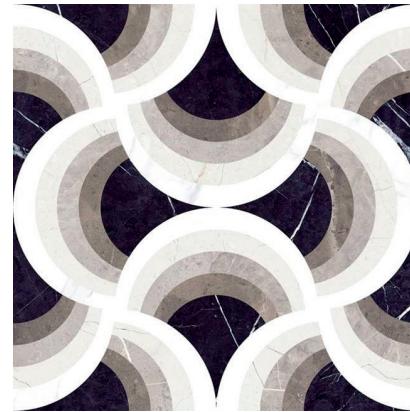

# Regio

 Porcelain  
 Double Firing  
 Rectified  
 Slight Variation  
 Thickness  
 0,74 cm  
 Porcelánico Bicocción Rectificado Ligera Variación Espesor

Regio Traviatta Pulido  
59,55x59,55 cm - 23,45"x23,45" G-3314

Regio Valquiria Pulido  
59,55x59,55 cm - 23,45"x23,45" G-3314

Regio Aida Pulido  
59,55x59,55 cm - 23,45"x23,45" G-3314

Regio Figaro Pulido  
59,55x59,55 cm - 23,45"x23,45" G-3314

Apuane White Pulido  
59,55x59,55 cm - 23,45"x23,45" G-3298

**Colección con posición de colocación:**  
 Para la correcta colocación de la Colección Regio, ver el anverso de la pieza, existe una Flecha que nos indica el sentido de colocación, colocar todas las piezas en el mismo sentido de colocación.