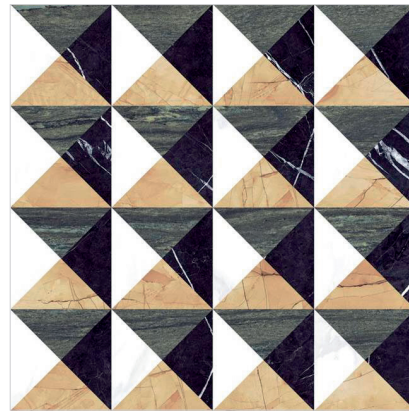

# Regio

 Porcelain  
 Double Firing  
 Rectified  
 Slight Variation  
 Thickness  
 0,74 cm  
 Porcelánico Bicocción Rectificado Ligera Variación Espesor

Regio Traviatta Pulido  
59,55x59,55 cm - 23,45"x23,45" G-3314

Regio Valquiria Pulido  
59,55x59,55 cm - 23,45"x23,45" G-3314

Regio Aida Pulido  
59,55x59,55 cm - 23,45"x23,45" G-3314

Regio Figaro Pulido  
59,55x59,55 cm - 23,45"x23,45" G-3314

Apuane White Pulido  
59,55x59,55 cm - 23,45"x23,45" G-3298