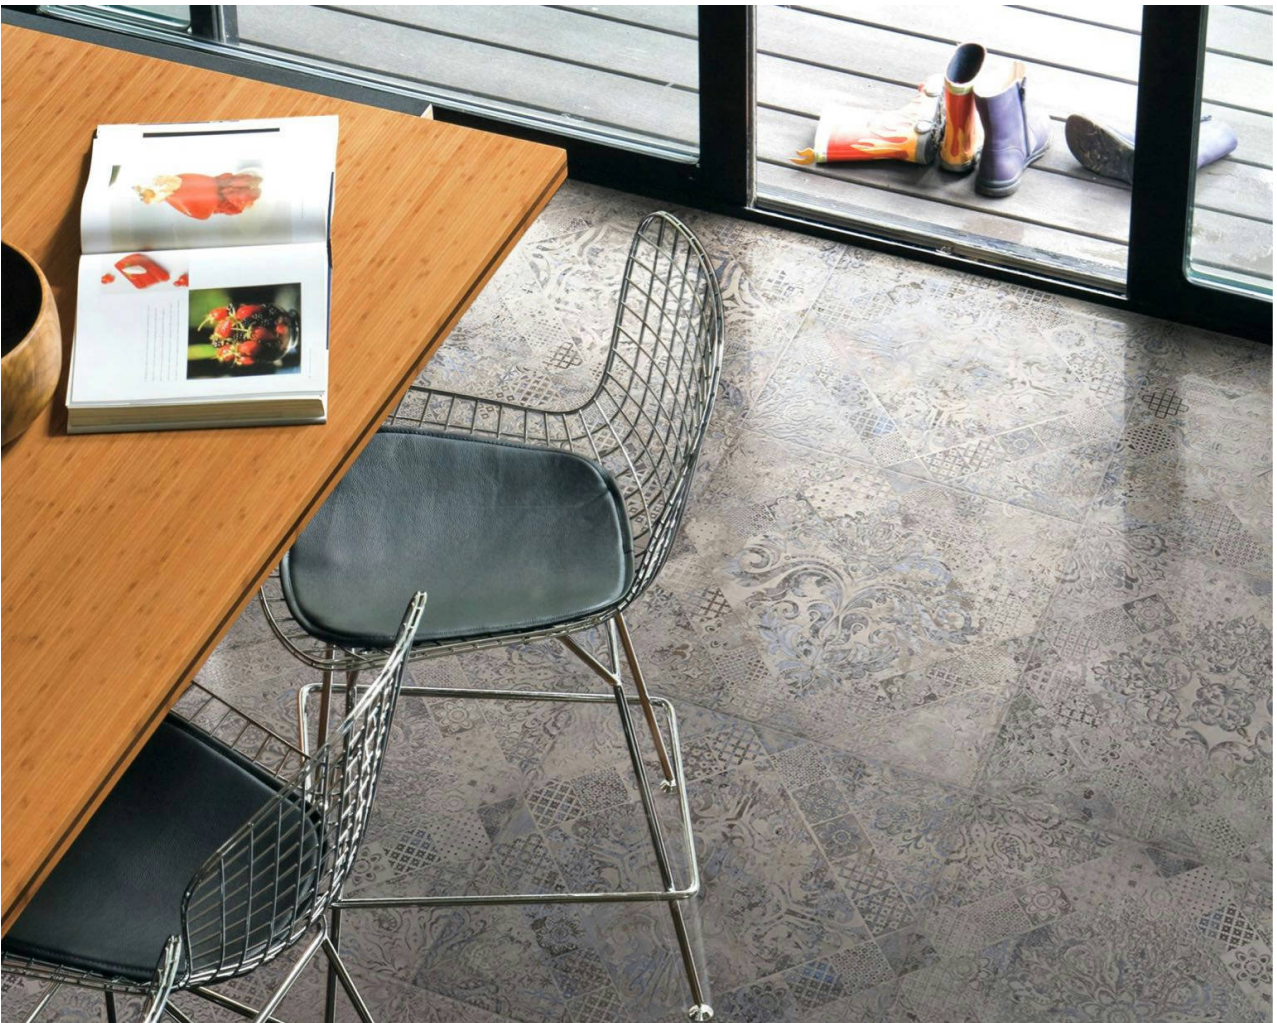

# **MEMPHIS 60X60**

---

60x60 (24"x24") | 30x30 (12"x12")

PRODUCTS

**TROYA LAPPATO 60X60**  
Porcelain | 60x60 (24"x24") | B51

**MEMPHIS LAPPATO 60x60**  
Porcelain | 60x60 (24"x24") | B54

**MEMPHIS LAPPATO MALLA 2.4 30x30**  
Porcelain | 30x30 (12"x12") | P37