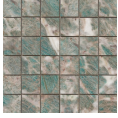

Serie **AMAZZONITE**

120x120 / 48"x48"

60x120 / 24"x48"

120x120 / 48"x48"

AMAZZONITE JADE PUL RECT
G.157 | PORCELANICO | PULIDO GRANILLA | Pasta Neutra
Rectificado.

60x120 / 24"x48"

AMAZZONITE JADE PUL RECT
G.155 | PORCELANICO | PULIDO GRANILLA | Pasta Neutra
Rectificado.

30x30 / 12"x12"

MOSAICO AMAZONITE JADE PUL RECT

SP.2037 | PORCELANICO | PULIDO GRANILLA | Pasta Neutra
Rectificado.

Peldaños Técnicos

Porcelánico

RODAPIÉ

SP2021 | 60X120 / 24"x48"
SP2037 | 60X120 / 24"x48"

Galería