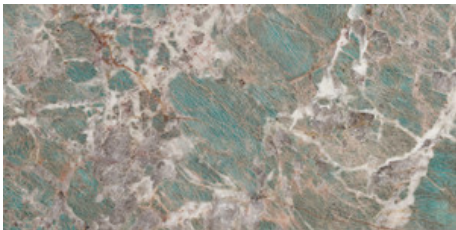

Serie **AMAZZONITE**

120x120 / 48"x48"

60x120 / 24"x48"

120x120 / 48"x48"

AMAZZONITE JADE PUL RECT
G.157 | PORCELANICO | PULIDO GRANILLA | Pasta Neutra
Rectificado.

60x120 / 24"x48"

AMAZZONITE JADE PUL RECT
G.155 | PORCELANICO | PULIDO GRANILLA | Pasta Neutra
Rectificado.

30x30 / 12"x12"

MOSAICO AMAZONITE JADE PUL RECT

SP.2037 | PORCELANICO | PULIDO GRANILLA | Pasta Neutra
Rectificado.

Peldaños Técnicos

Porcelánico

RODAPIÉ

SP2021 | 60X120 / 24"x48"
SP2037 | 60X120 / 24"x48"

Galería