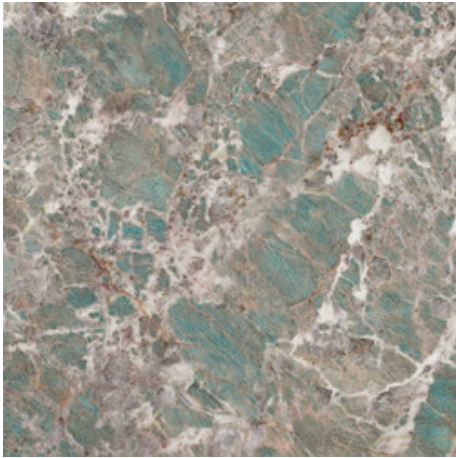

Serie **AMAZZONITE**

120x120 / 48"x48"

60x120 / 24"x48"

120x120 / 48"x48"

AMAZZONITE JADE PUL RECT
G.157 | PORCELANICO | PULIDO GRANILLA | Pasta Neutra
Rectificado.

60x120 / 24"x48"

AMAZZONITE JADE PUL RECT
G.155 | PORCELANICO | PULIDO GRANILLA | Pasta Neutra
Rectificado.

30x30 / 12"x12"

MOSAICO AMAZONITE JADE PUL RECT

SP.2037 | PORCELANICO | PULIDO GRANILLA | Pasta Neutra
Rectificado.

Peldaños Técnicos

Porcelánico

RODAPIÉ

SP2021 | 60X120 / 24"x48"
SP2037 | 60X120 / 24"x48"

Galería