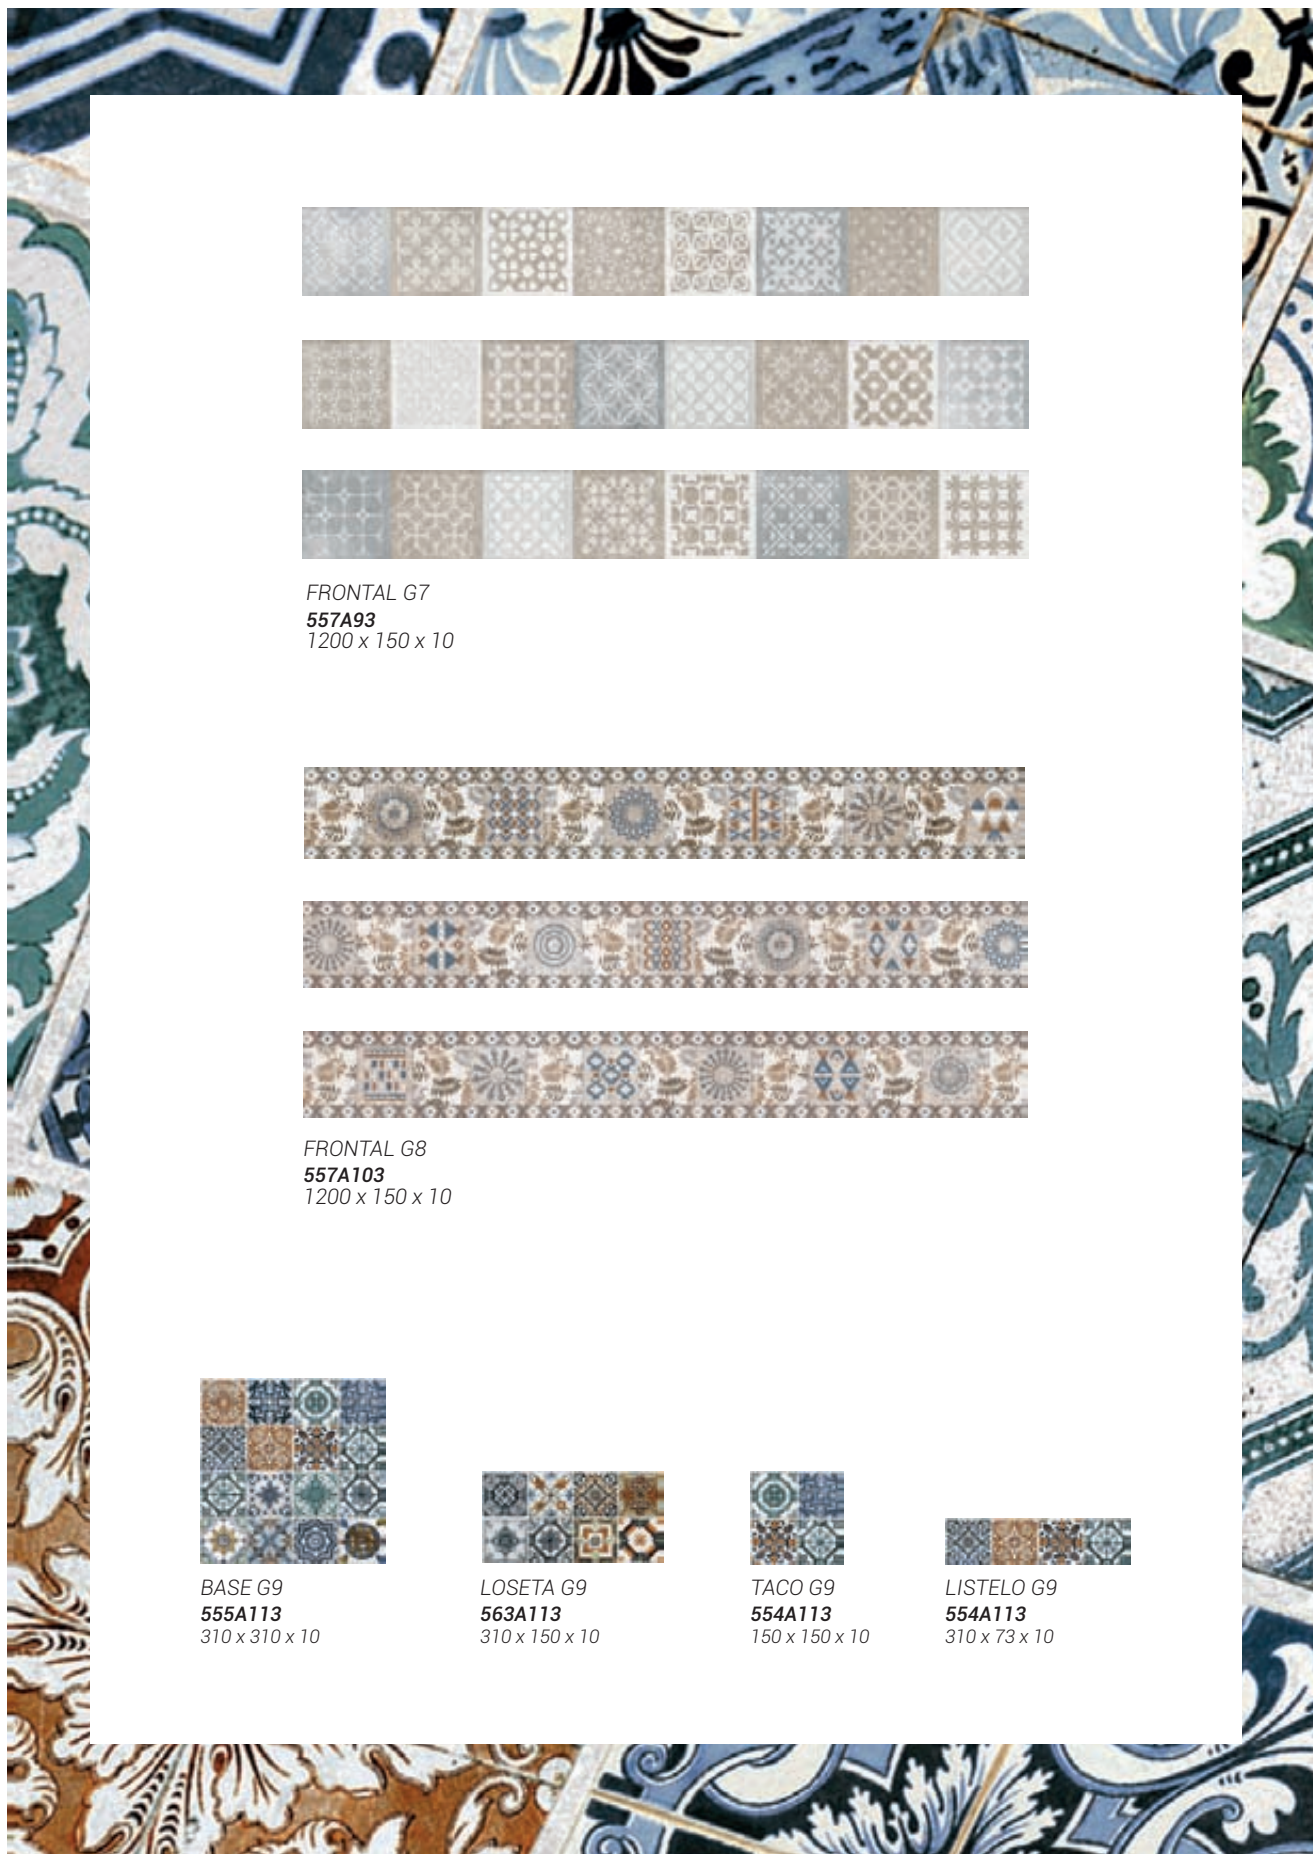

Sahara

 Serie Terra / Ground

BASES / FLOOR TILES

BASE
SH-004552
310 x 310 x 14

BASE DECORADA G5
SH-555TAS3
310 x 310 x 14

PIEZAS ESPECIALES / SPECIAL PIECES

ESQUINA FIORENTINA
SH-027552
330 x 330 x 50

PELDAÑO FIORENTINO
SH-034552
310 x 330 x 50

ZANQUÍN FIORENTINO
CORTE
SH-150552 Drcho.
SH-151552 Izdo.
288 x 270 x 86

MOLDURA RECTA II
SH-185552
310 x 86 x 15

LISTELO
SH-018552
310 x 73 x 14

LOSETA
SH-020552
310 x 150 x 14

TACO
SH-026552
150 x 150 x 14

LOSETA DECORADA G5
SH-563TAS3
310 x 150 x 14

RODAPIÉ
SH-040552
310 x 86 x 11

TABICA
SH-519552
310 x 150 x 28

PASAMANOS
TA-137652
245 x 150 (120 interior) x 33
TA-138652
245 x 190 (160 interior) x 33

SAHARA. PELDAÑO FIORENTINO. BASE 310 x 310. RODAPIÉ Y ZANQUÍN.

SAHARA. PELDAÑO FIORENTINO, ESQUINA FIORENTINA. BASE 310 x 310.

DECORADOS / DECORATED

BASE G-9. 310 x 310 x10.