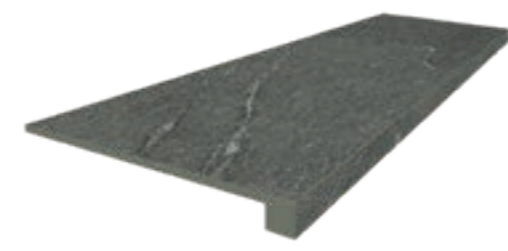

Плинтус * / Battiscopa *
7,2x90 см

Специальные изделия / Pezzi speciali

Ступень Фронтальная * / Scalino Frontale *
33x90 см