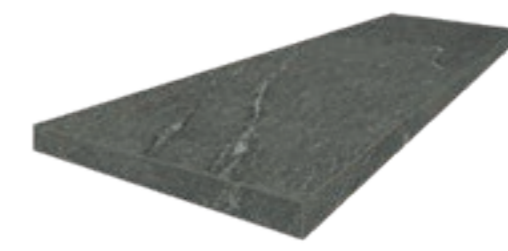

Ступень Угловая Левая * / Scalino Angolare Sx *
33x90 см