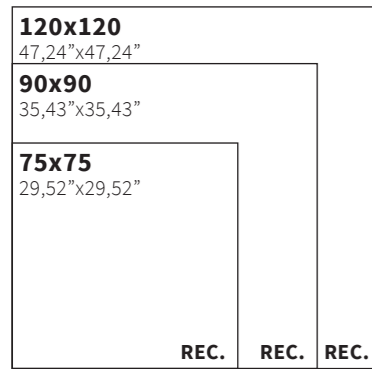

ASCOLANO

Formatos / Sizes / Formats

						PEI 3
● Ascolano	Gris	90x180	Rec.	M166	004.505.0002.00744	Ⓢ
● Ascolano	Gris	60x120	Rec.	M94	004.869.0002.00744	Ⓢ
● Ascolano	Gris	45x90	Rec.	M63	004.805.0002.00744	Ⓢ
● Ascolano	Gris	120x120	Rec.	M148	004.120.0002.00744	Ⓢ
● Ascolano	Gris	90x90	Rec.	M86	004.804.0002.00744	Ⓢ
● Ascolano	Gris	75x75	Rec.	M72	004.875.0002.00744	Ⓢ
● Ascolano	Gris	30x30(7)	Malla	M170	038.590.0002.00744	Ⓢ

						PEI 4
● Ascolano	Perla	90x180	Rec.	M166	004.505.0037.00744	Ⓢ
● Ascolano	Perla	60x120	Rec.	M94	004.869.0037.00744	Ⓢ
● Ascolano	Perla	45x90	Rec.	M63	004.805.0037.00744	Ⓢ
● Ascolano	Perla	120x120	Rec.	M148	004.120.0037.00744	Ⓢ
● Ascolano	Perla	90x90	Rec.	M86	004.804.0037.00744	Ⓢ
● Ascolano	Perla	75x75	Rec.	M72	004.875.0037.00744	Ⓢ
● Ascolano	Perla	30x30(7)	Malla	M170	038.590.0037.00744	Ⓢ

Empaquetado / Packaging / Emballage

Formato	pz/cj	m ² /cj	cj/pl	m ² /pl	kg/cj	kg/pl
90x180	1	1.62	24	38.88	45.50	1,152.00
60x120	2	1.44	32	46.08	34.00	1,113.00
45x90	3	1.21	44	53.24	28.70	1,282.80
120x120	1	1.44	36	51.84	38.40	1,422.40
90x90	2	1.62	27	43.74	42.00	1,164.00
75x75	3	1.69	30	50.70	41.20	1,256.00
30x30(7)	11	1.00	42	42.00	23.10	990.20