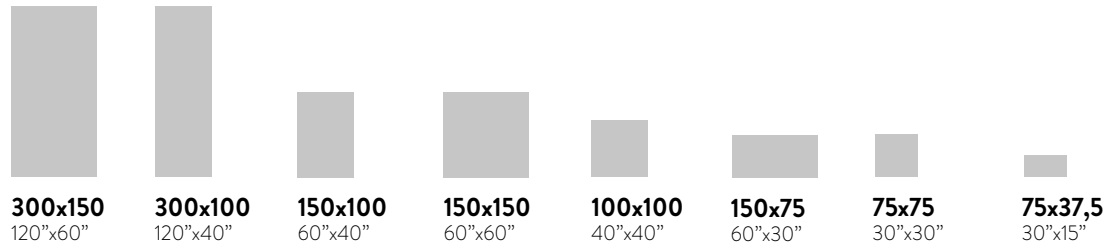

ULTRA

CODICI E FORMATI / CODES AND SIZES /
ARTIKELNR. UND FORMATE / CODES ET FORMATS

SPESSORE: /
THICKNESS: /
DICKE: /
ÉPAISSEUR:

6 mm

**ULTRA
MARMI**