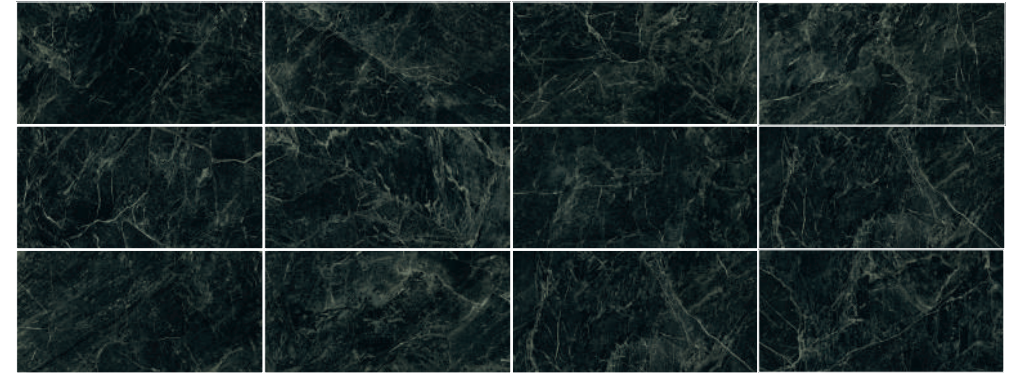

CARACTERÍSTICAS TÉCNICAS · TECHNICAL CHARACTERISTICS

- PORCELÁNICO/PORCELAIN TILES/GRÈS CERÁME
- RECTIFICADO/RECTIFIED/RECTIFIÉ
- GRANILLA PULIDA/GRAIN POLISHED GLASS EFFECT
  GRAIN POLI "EFFET MIROIR"
- VARIACION LEVE/SLIGHT VARIATION/LÉGERÉ VARIATION
- VARIACIÓN DE DISEÑO 3 PIEZAS/GRAPHIC FACES 3 PIECES/ TAMPONS DIFFÉRENTS 3 PIÈCES
- ANTI HIELO/FROST PROOF
- ESPESOR 5,6MM/THICKNESS 0,2"/ÉPAISSEUR 5,6MM
- ENMALLADO/MESHED/MAILLÉ

FORMATO PZAS	PZS/CAJA TILES/BOX PIÈCES/BOITE	M2/CAJA SQM/BOX MÈTRES/BOITE	KG/CAJA KG/BOX KG/BOITE	CAJAS/PALLET BOXES/PALLET BOITES/PALETTE	M2/PALLET SQM/PALLET MÈTRES/PALETTE	KG/PALLET KG/PALLET MÈTRES/PALETTE
120X260	1	3,12	52,50	13	40,56	703

VARIACIÓN DE DISEÑO - GRAPHIC FACES

- 120X260 - 3 PIEZAS/3 PIECES/3 PIÈCES
- 119X119 - 6 PIEZAS/6 PIECES/6 PIÈCES
- 59X119 - 12 PIEZAS/12 PIECES/12 PIÈCES
- 59X59 - 24 PIEZAS/24 PIECES/24 PIÈCES
- 28X59 - 48 PIEZAS/48 PIECES/48 PIÈCES
- 29,5X29,5 - 96 PIEZAS/96 PIECES/96 PIÈCES
- 14,5X14,5 - 384 PIEZAS/384 PIECES/384 PIÈCES

CARACTERÍSTICAS TÉCNICAS · TECHNICAL CHARACTERISTICS

- PORCELÁNICO/PORCELAIN TILES/GRÈS CERÁME
- GRANILLA PULIDA/GRAIN POLISHED GLASS EFFECT
  GRAIN POLI "EFFET MIROIR"
- VARIACION LEVE/SLIGHT VARIATION/LÉGERÉ VARIATION
- RECTIFICADO/RECTIFIED/RECTIFIÉ
- MASA COLOREADA/COLORED BODY/TEINTÉE DANS LA MASSE
- ESPESOR/THICKNESS/ÉPAISSEUR
  120X260 - 5,6MM/0,2"
  11,3MM/0,4"

FORMATO SIZE FORMAT VERPACKUNG	PZS/CAJA TILES/BOX PIÈCES/BOITE STK/BOX	M2/CAJA SQM/BOX MÈTRES/BOITE M²/BOX	Kg/CAJA Kg/BOX Kg/BOITE Kg/BOX	CAJAS/PALLET BOXES/PALLET BOITES/PALETTE BOX/PALLET	M2/PALLET SQM/PALLET MÈTRES/PALETTE M²/PALLET	Kg/PALLET Kg/PALLET MÈTRES/PALETTE Kg/PALLET
120X260	1	3,12	52,50	13	40,56	703
119X119	1	1,42	37,50	38	53,81	1425
59X119	2	1,40	34,37	27	37,80	928
59X59	3	1,04	25,63	32	33,28	820
28X59	6	0,99	23,63	40	39,64	945
29,5X29,5	10	0,90	21,35	48	43,24	1025
14,5X14,5	15	0,33	7,86	120	39,60	943