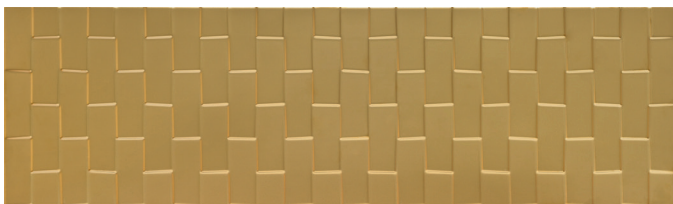

Camper

29,75x99,55 cm - 11,71"x39,19"

Camper White
29,75x99,55 cm

C-571

Camper Ash
29,75x99,55 cm

C-571

Camper White Gilt
29,75x99,55 cm

C-581

Camper Ash Gilt
29,75x99,55 cm

C-581

Camper Ornato
29,75x99,55 cm

C-617

Camper Savanna
29,75x99,55 cm

C-571

Glimpse Gold Gilt
29,75x99,55 cm

C-349

Camper Savanna Gilt
29,75x99,55 cm

C-581

Glimpse Silver Gilt
29,75x99,55 cm

C-349

Camper White
Mosaico 2,5x2,5
29,75x29,75 cm

C-618

Camper Ash
Mosaico 2,5x2,5
29,75x29,75 cm

C-618

Camper Savanna
Mosaico 2,5x2,5
29,75x29,75 cm

C-618

Geneva Gold - Silver - Copper Lista
1x99,55 cm

C-291

Reid Plata Mate Lista
1x99,55 cm

C-261

Camper Corner is available in all colours of collection
Camper Corner está disponibles en todos los colores de la colección