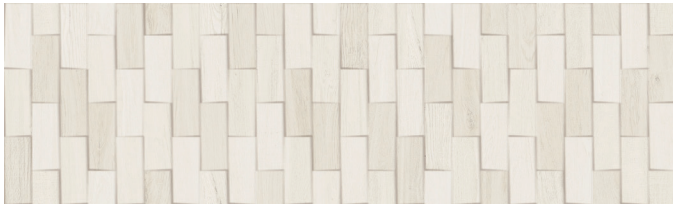

Camper

29,75x99,55 cm - 11,71"x39,19"

Camper White
29,75x99,55 cm

C-571

Camper Ash
29,75x99,55 cm

C-571

Camper White Gilt
29,75x99,55 cm

C-581

Camper Ash Gilt
29,75x99,55 cm

C-581

Camper Ornato
29,75x99,55 cm

C-617

Camper Savanna
29,75x99,55 cm

C-571

Glimpse Gold Gilt
29,75x99,55 cm

C-349