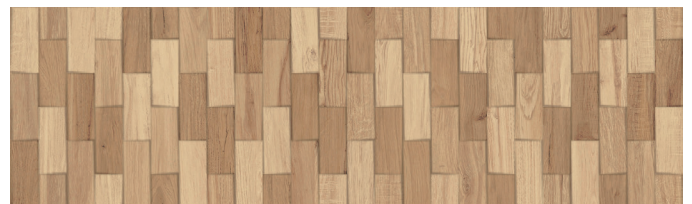

Camper Ash Gilt
29,75x99,55 cm

C-581

Camper Ornato
29,75x99,55 cm

C-617

Camper Savanna
29,75x99,55 cm

C-571

Glimpse Gold Gilt
29,75x99,55 cm

C-349