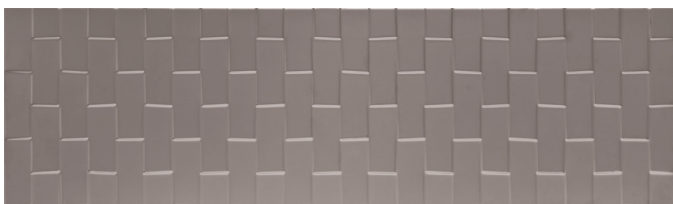

Camper

29,75x99,55 cm - 11,71"x39,19"

Camper White
29,75x99,55 cm

C-571

Camper Ash
29,75x99,55 cm

C-571

Camper White Gilt
29,75x99,55 cm

C-581

Camper Ash Gilt
29,75x99,55 cm

C-581

Camper Ornato
29,75x99,55 cm

C-617

Camper Savanna
29,75x99,55 cm

C-571

Glimpse Gold Gilt
29,75x99,55 cm

C-349

Camper Savanna Gilt
29,75x99,55 cm

C-581

Glimpse Silver Gilt
29,75x99,55 cm

C-349

Camper White
Mosaico 2,5x2,5
29,75x29,75 cm

C-618

Camper Ash
Mosaico 2,5x2,5
29,75x29,75 cm

C-618

Camper Savanna
Mosaico 2,5x2,5
29,75x29,75 cm

C-618

Geneva Gold - Silver - Copper Lista
1x99,55 cm

C-291

Reid Plata Mate Lista
1x99,55 cm

C-261

Camper Corner is available in all colours of collection
Camper Corner está disponibles en todos los colores de la colección