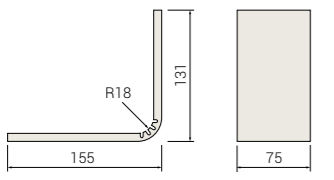

Design Composition

Jérica Blanco 7,5x28

Jérica Ceniza 7,5x28

Jérica Grafito 7,5x28

Jérica Gris Mix 7,5x28

Design Composition

Jérica Terra 7,5x28

Jérica Marrón 7,5x28

Jérica Mix 7,5x28

Corner Piece
* Available in all colours

PACKING LIST

FORMATO	PESO/PZA	Kg. NETO/CAJA	Kg. BRUTO/CAJA	Kg. NETO/PALET	Kg. BRUTO/PALET	Kg./PALET VACÍO	Kg./CAJA VACÍA	PIEZAS/CAJA	CAJAS/PALET	PIEZAS/PALET	M ² /CAJA	M ² /PIEZA	M ² /PALET
SIZE	WEIGHT/TILE	Kg. NET/BOX	Kg. GROS/BOX	Kg. NET/PALLET	Kg. GROS/PALLET	Kg./EMPTY PALLET	Kg./EMPTY BOX	TILES/BOX	BOX/PALLET	TILES/PALLET	SQM/BOX	SQM/TILE	SQM/PALLET
6x25 base	0,245	14,68	14,79	1057	1080	15	0,11	60	72	4320	0,90	0,015	64,8
7,5x28 base	0,339	16,27	16,38	1058	1080	15	0,11	48	65	3120	1,01	0,021	65,5
7,5x13,5x13,5 corner	0,239	10,51	10,69	-	-	15	0,25	31	-	-	0,65	0,021	-
10x20 base	0,307	12,29	12,40	1179	1205	15	0,11	40	96	3840	0,80	0,020	76,8
14,7x44,2 base(NRM)	1,087	17,39	17,50	1043	1065	15	0,11	16	60	960	1,04	0,065	62,4
29x57,5 base	2,911	20,38	20,63	815	840	15	0,25	7	40	280	1,17	0,167	46,7
31,6x31,6 old pav.	1,844	18,44	18,55	1033	1057	15	0,11	10	56	560	1,00	0,100	55,9
31,6x31,6 new pav.	1,668	16,68	16,79	1201	1224	15	0,11	10	72	720	1,00	0,100	71,9