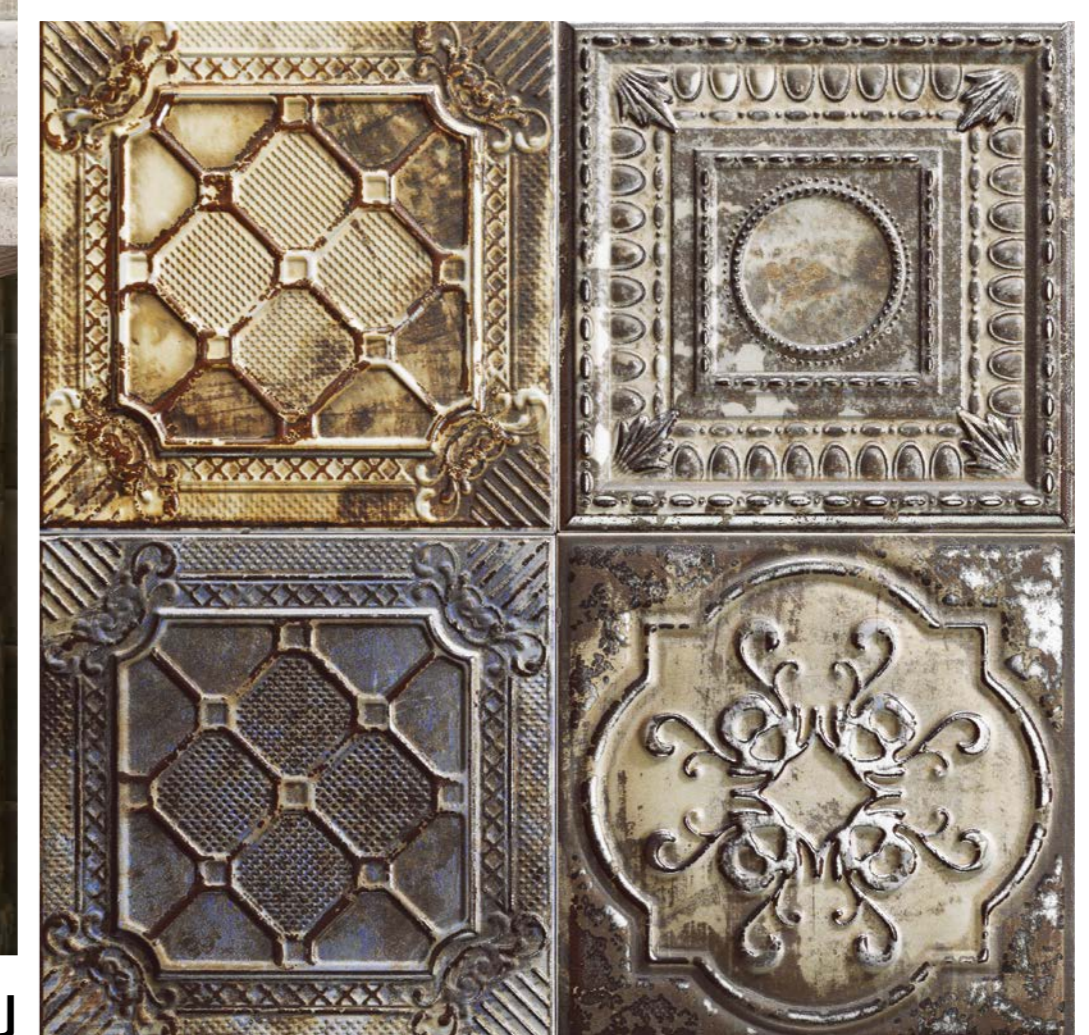

TIN TILE

20x20 · 8" x 8"

Metálicos envejecidos, óxidos, latón, cobre, oro, son los acabados que despiden en los últimos proyectos decorativos.

Una propuesta puramente cerámica, donde el juego de volúmenes y desgastes propios de una corriente industrial, se unen para crear revestimientos impactantes.

Aged metals, oxides, brass, copper, gold are the finishes that stand out in the latest decorative projects.

A purely ceramic proposal, where the combination of volumes and own wear characteristic of an industrial current, joins to create impressive wall tiling.

Metallic LOOK

Apostamos por la recuperación de materiales nobles
We bet for the recovering of noble materials

TIN-TILE GREY 20x20 / 8"x8" · RUSTY MIX 20x20 / 8"x8"

MAINZU

TIN·TILE

Revestimientos

con vocación claramente decorativa
Wall tile with clear decorative intention

TIN·TILE CREAM 20x20 / 8"x8" - METALLO CREAM 20x20 / 8"x8"
PAV. TANGER 20x20 / 8"x8"

TIN TILE

20x20 · 8" x8"

TIN-TILE NERO 20x20 / 8"x8" · METALLO NERO 20x20 / 8"x8" · RUSTY NERO 20x20 / 8"x8"
PAV. MEKNES 20x20 / 8"x8" · VICTORIAN GRIS 20x20 / 8"x8"