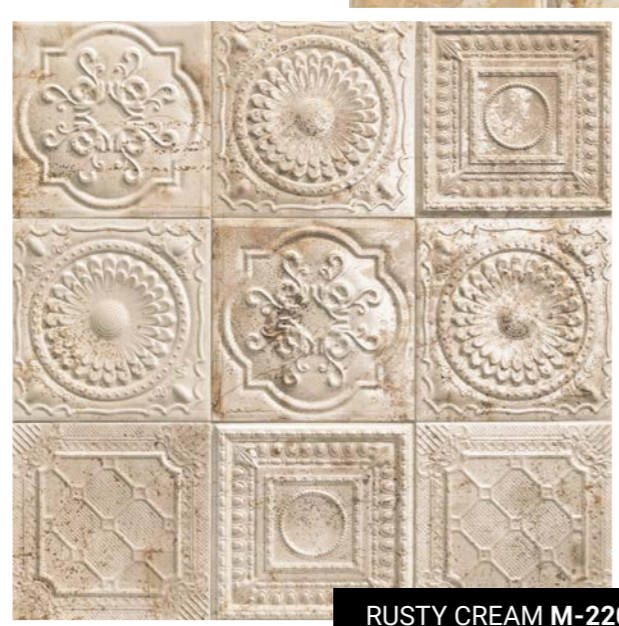

RUSTY CREAM M-220
20x20 cm · 8"x8"

BASE DECOR

EL ÓXIDO ROMPE
CON LA FRAGILIDAD
DE LO CONVENCIONAL
Y APORTA UN
CARÁCTER ROBUSTO
A CADA AMBIENTE

INSPI RATION WALLS

TIN TILE

20x20 · 8"x8"