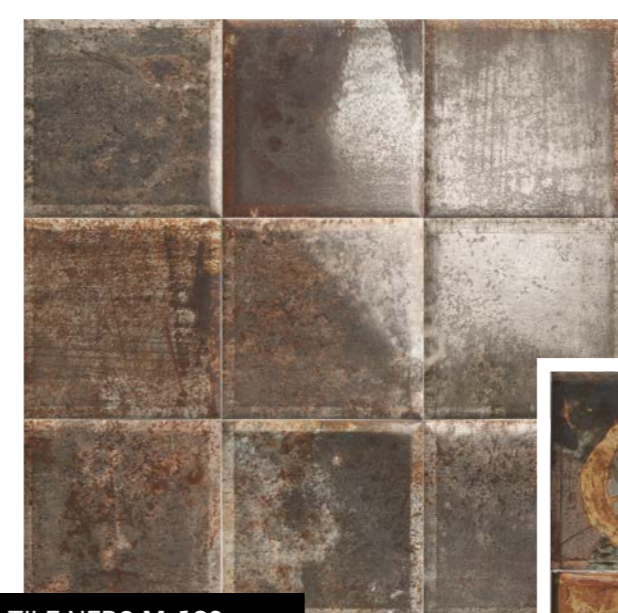

BASE

TIN-TILE NERO M-130
20x20 cm · 8"x8"