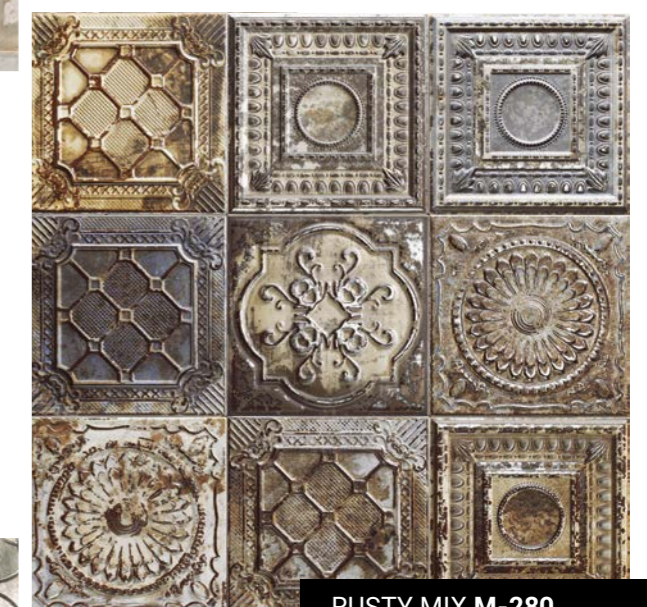

BASE DECOR

THE OXIDE BREAKS
WITH THE FRAGILITY
OF THE CONVENTIONAL
AND ADDS A ROBUST
CHARACTER TO EVERY
AMBIENT.

Metallic LOOK

BASE

TIN-TILE GREY M-130
20x20 cm · 8"x8"

BASE DECOR

METALLO GREY M-190
20x20 cm · 8"x8"

FUSIÓN DE LO NUEVO Y LO VIEJO
QUE ROMPE CON LOS CLÁSICOS
DEPURADOS.

FUSION OF OLD AND NEW THAT
BREAKS WITH THE STANDARDS
CLASSICS.

TIN-TILE DIAGONAL M-220
20x20 cm · 8"x8"

RUSTY MIX M-280
20x20 cm · 8"x8"