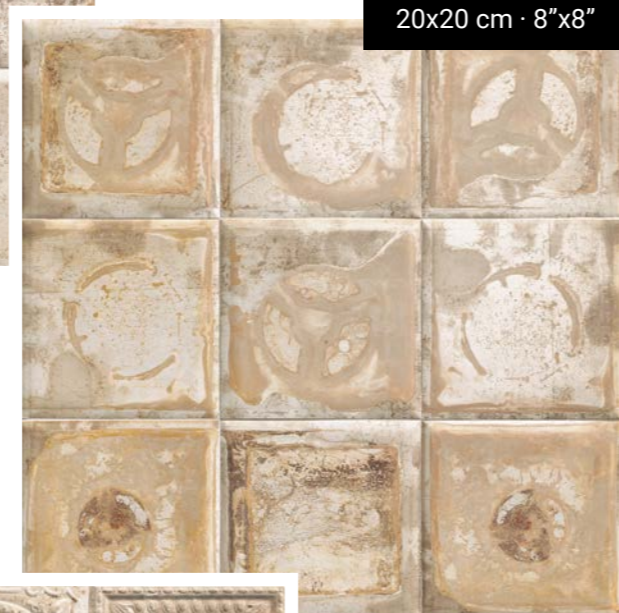

BASE DECOR

METALLO CREAM M-190
20x20 cm · 8"x8"