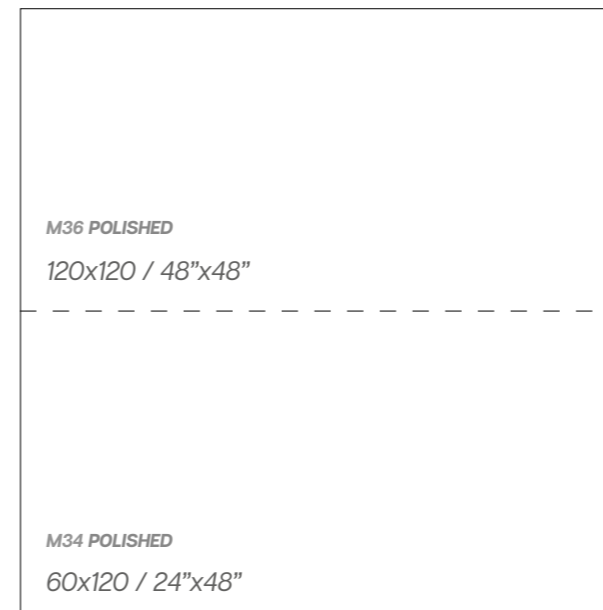

# Rodas

Porcelánico / Porcelain Tiles

Revestimiento / Wall Tiles  
Pavimento / Floor Tiles

Floor Tile: Rodas White 120x120 / 48"x48"

# Rodas

- 30x60 / 12"x24"
- 60x60 / 24"x24"
- 90x90 / 35"x35"
- 60x120 / 24"x48"
- 75x150 / 30"x60" **NEW SIZE**
- 120x120 / 48"x48"
- 90x180 / 35"x70"

FORMATOS / FORMATS

Malla Rodas P13  
30x30cm  
(5X5) 12"x12"  
(1,95"x1,95")

Packing List

Formato	pz/cj	m <sup>2</sup> /cj	kg / cj	cj/pl	m2 /pl	kg / pl
30x60	6	1,08	22	48	51,84	1076
60x60	4	1,44	30,2	30	43,2	926
90x90	2	1,62	42	27	43,74	1164
60x120	2	1,44	34	32	46,08	1108

Formato	pz/cj	m <sup>2</sup> /cj	kg / cj	cj/pl	m2 /pl	kg / pl
75x150	1	1,13	28	40	45,20	1184
120x120	1	1,44	38,4	36	51,84	1422
90x180	1	1,62	45,5	24	38,88	1152

COLORES DISPONIBLES / AVAILABLE COLOURS

Rodas White

Rodas Perla

Rodas Smerato

Rodas Ambra

Rodas Light Beige

PERLA, 120x120 / 48"x48" - 10 DIFFERENT DESIGNS