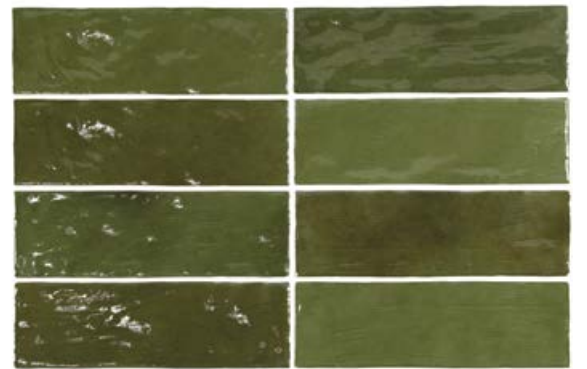

Botanical Green
25847 EQ-3