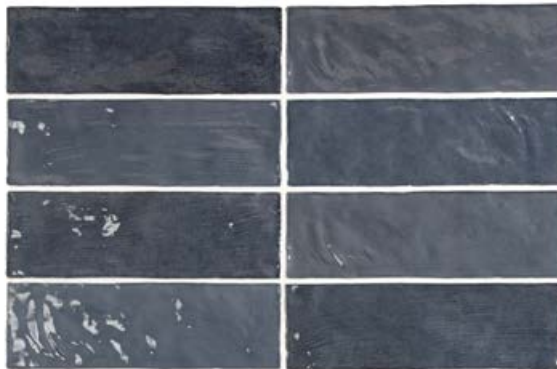

Blue Reef
25848 EQ-3