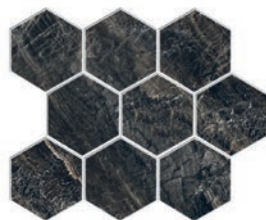

Elektra Black 59,2 x 59,2 cm · Elektra Black 60 x 120 cm.

cm	in			m <sup>2</sup>		Kg	cm
60 x 120 REC.	23,6" x 47,2" REC.	2	1,44	46,08	32	1.104,50	84 x 120
90 x 90 REC.	35,4" x 35,4" REC.	2	1,62	48,60	30	1.171,89	EUROPALET
45 x 90 REC.	17,7" x 35,4" REC.	3	1,21	36,30	30	875	92 x 120
59,2 x 59,2 REC.	23,3" x 23,3" REC.	3	1,05	42	40	967,40	EUROPALET
29,2 x 59,2 REC.	11,5" x 23,3" REC.	6	1,03	41,20	40	942,26	EUROPALET

**ELEKTRA BLACK | M-130**  
 60 x 120 cm · 23,6" x 47,2"

**ELEKTRA BLACK LAPADO | M-131**  
 60 x 120 cm · 23,6" x 47,2"

**ELEKTRA BLACK | M-175**  
 59,2 x 59,2 cm · 23,3" x 23,3"

**ELEKTRA BLACK | M-135**  
 29,2 x 59,2 cm · 11,5" x 23,3"

**ELEKTRA BLACK | M-160**  
 45 x 90 cm · 17,7" x 35,4"

**ELEKTRA BLACK MOSAIC | M-010**  
 29,2 x 29,2 cm · 11,5" x 11,5"

**ELEKTRA BLACK HEXÁGONO | M-020**  
 35,5 x 29,2 cm · 13,9" x 11,4"

**ELEKTRA BLACK | M-200**  
 90 x 90 cm · 35,4" x 35,4"