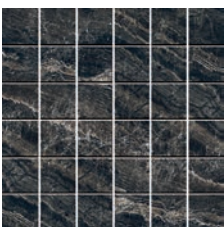

**ELEKTRA BLACK | M-130**  
 60 x 120 cm · 23,6" x 47,2"

**ELEKTRA BLACK LAPADO | M-131**  
 60 x 120 cm · 23,6" x 47,2"

**ELEKTRA BLACK | M-175**  
 59,2 x 59,2 cm · 23,3" x 23,3"

**ELEKTRA BLACK | M-135**  
 29,2 x 59,2 cm · 11,5" x 23,3"

**ELEKTRA BLACK | M-160**  
 45 x 90 cm · 17,7" x 35,4"

**ELEKTRA BLACK MOSAIC | M-010**  
 29,2 x 29,2 cm · 11,5" x 11,5"

**ELEKTRA BLACK HEXÁGONO | M-020**  
 35,5 x 29,2 cm · 13,9" x 11,4"

**ELEKTRA BLACK | M-200**  
 90 x 90 cm · 35,4" x 35,4"