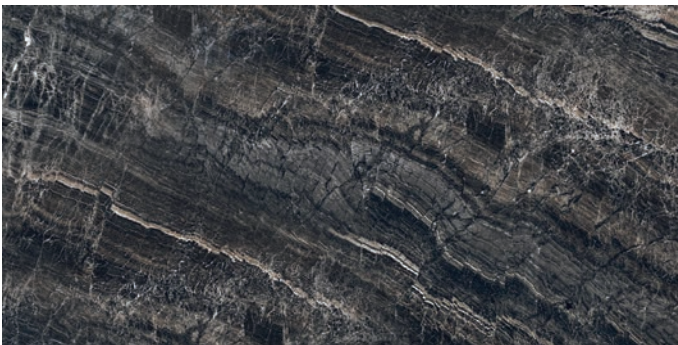

**ELEKTRA BLACK | M-130**  
 60 x 120 cm · 23,6" x 47,2"

**ELEKTRA BLACK LAPADO | M-131**  
 60 x 120 cm · 23,6" x 47,2"

**ELEKTRA BLACK | M-175**  
 59,2 x 59,2 cm · 23,3" x 23,3"

**ELEKTRA BLACK | M-135**  
 29,2 x 59,2 cm · 11,5" x 23,3"