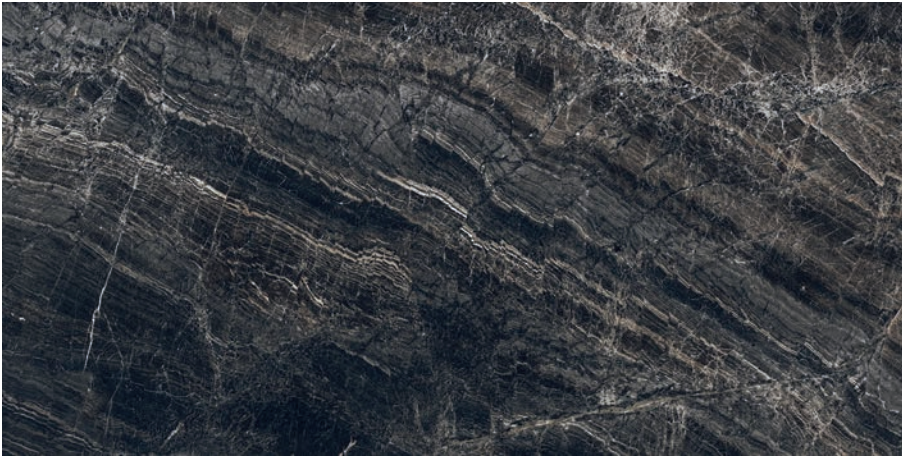

Elektra Black 59,2 x 59,2 cm · Elektra Black 60 x 120 cm.

cm	in			m <sup>2</sup>		Kg	cm
60 x 120 REC.	23,6" x 47,2" REC.	2	1,44	46,08	32	1.104,50	84 x 120
90 x 90 REC.	35,4" x 35,4" REC.	2	1,62	48,60	30	1.171,89	EUROPALET
45 x 90 REC.	17,7" x 35,4" REC.	3	1,21	36,30	30	875	92 x 120
59,2 x 59,2 REC.	23,3" x 23,3" REC.	3	1,05	42	40	967,40	EUROPALET
29,2 x 59,2 REC.	11,5" x 23,3" REC.	6	1,03	41,20	40	942,26	EUROPALET