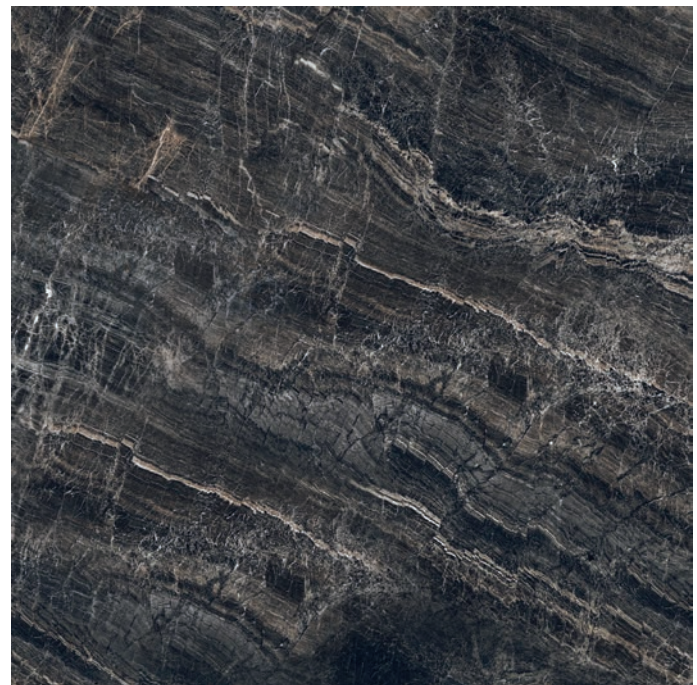

ELEKTRA BLACK | M-200
90 x 90 cm · 35,4" x 35,4"

SPECIAL PIECES

PIEZAS ESPECIALES · PIÈCES SPÉCIALES · SONDERTEILE

Availables in all colors cut and beveled skirting tile

Disponible en todos los colores cortado y biselado
Disponible en toutes les couleurs, coupé et biseauté
Verfügbar in allen Farben, geschnitten und gekehrt