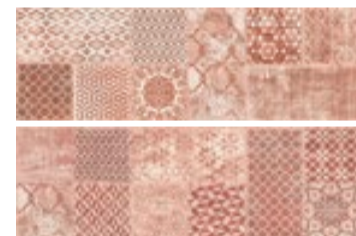

R5KY Trama Decoro Arazzo Avorio
25x76

Bianco, Rosa, Rosso