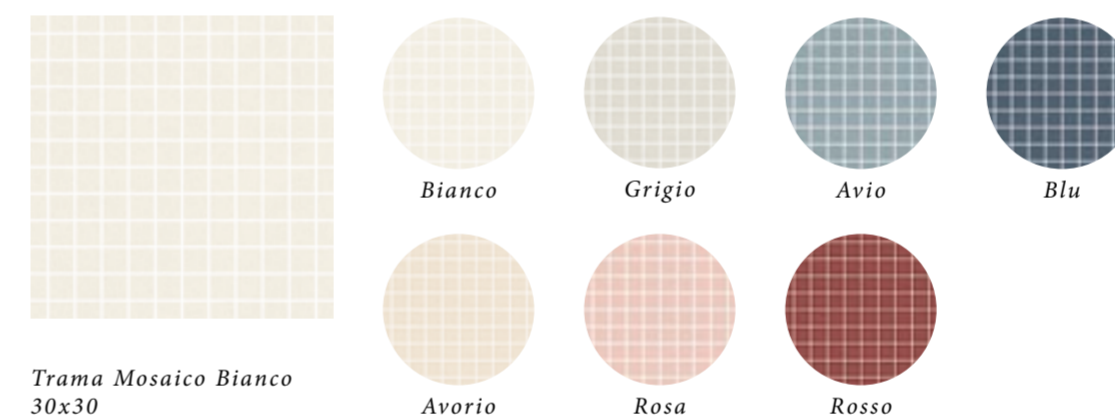

RSUW Mosaico Bianco 30x30

Trama Mosaico Bianco 30x30

I mosaici, disponibili in tutti i colori, restituiscono gli intrecci grafici e materici dei fondi, sottolineando coordinazione e precisione estetica.

The mosaics, available in all colours, incorporate the graphic, tactile weaves of the plain tiles, for heightened matching and stylistic precision.

Die in allen Farben verfügbaren Mosaik übernehmen die textilen Optiken der Grundfliesen und setzen das Stilkonzept der Kollektion konsequent um.

Disponibles dans toutes les couleurs, les mosaïques offrent le rendu parfait des entrelacs graphiques et de matière des fonds, soulignant ainsi la coordination et la précision esthétique.

Los mosaicos, disponibles en todos los colores, transmiten las tramas gráficas y matéricas de los fondos, subrayando la coordinación y la precisión estética.

Мозаика, которая может быть всех цветов, воспроизводит переплетения графики и материала фона, подчеркивая сочетание и эстетическую точность.