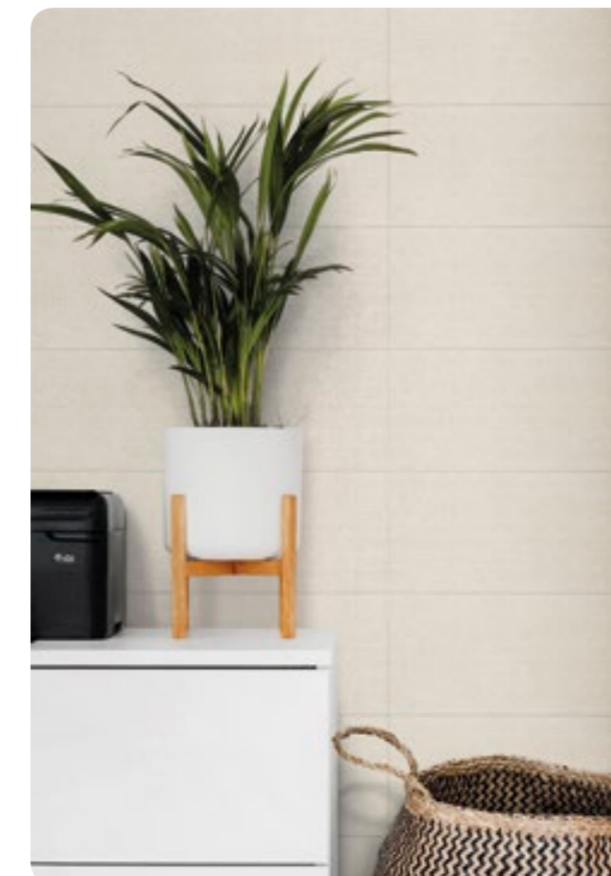

RSKA Grigio