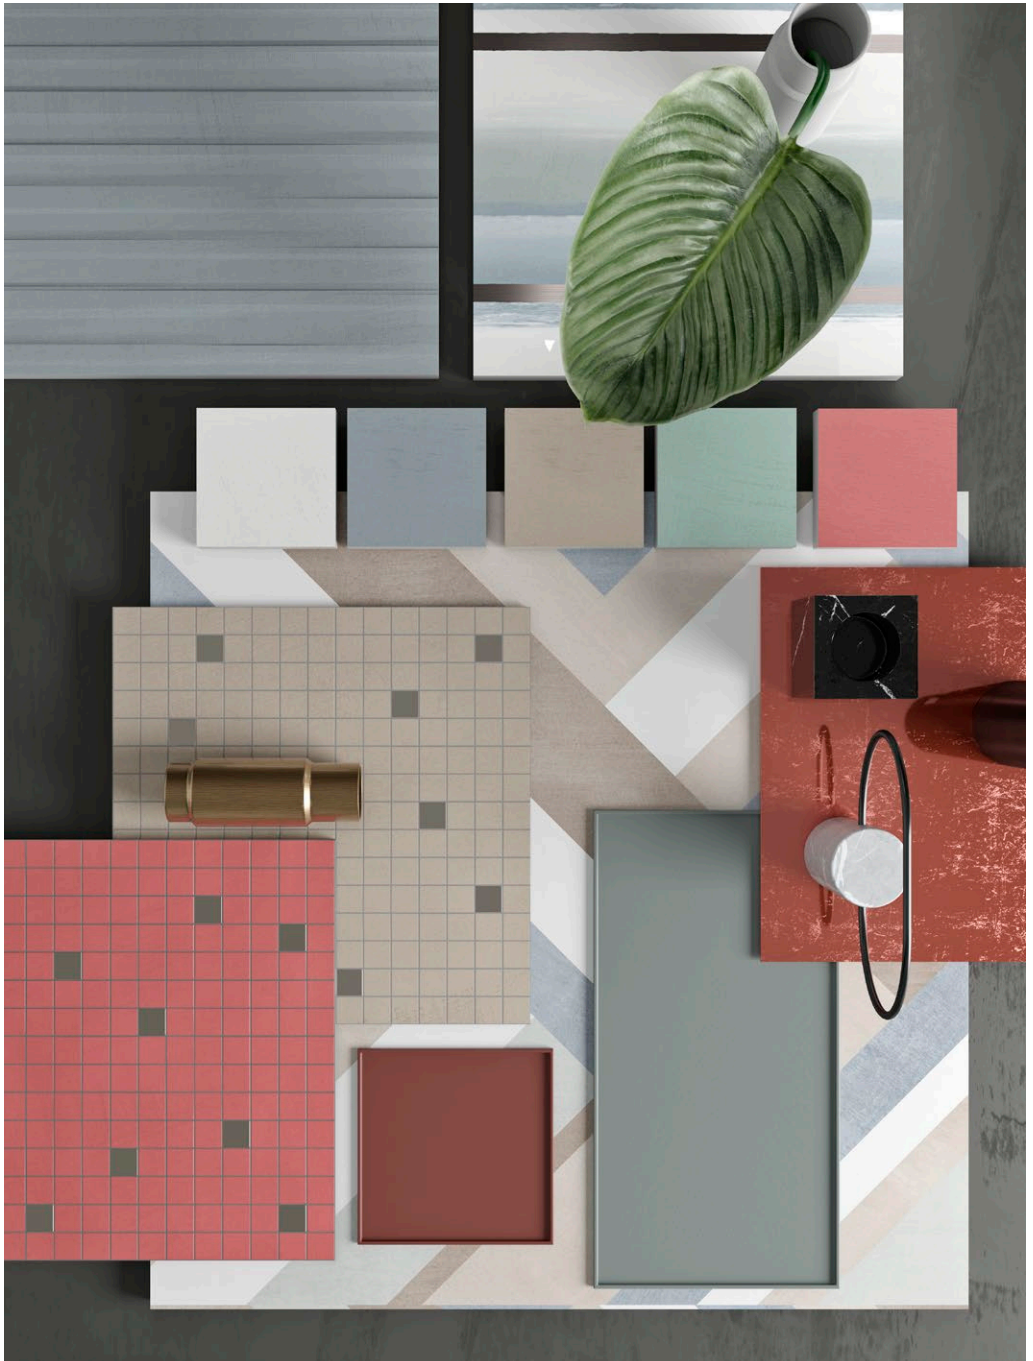

# IMPULSE

---

**SP** Impulse es la nueva colección de color de la firma Colorker, fiel a las últimas tendencias que buscan refrescar los espacios a través de propuestas coloridas y donde la luz sea la protagonista. Con variedad de formatos y un gran abanico de posibilidades a través de sus decorados, relieves y atractivos mosaicos, Impulse se convierte en una aliada excelente de la decoración en el hogar.

**FR** Impulse est la nouvelle collection colorée de Colorker. S'inspirant dans les dernières tendances, elle cherche à redonner vie et à ajouter une touche neuve aux espaces grâce des matériaux hauts en couleur. Avec une variété de formats et un large éventail de possibilités permis par ses décorations, ses reliefs et ses jolies mosaïques, la collection Impulse est idéale pour décorer votre maison.