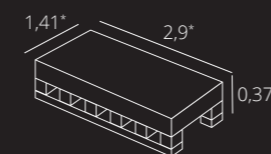

# LUX DEVA

**CR. LUX**  
GRES PORCELÁNICO ESMALTADO PULIDO RECTIFICADO  
POLISHED GLAZED RECTIFIED PORCELAIN TILES  
GRÈS CÉRAMÉ ÉMAILLÉ POLI RECTIFIÉE

Empaquetado / Packaging / Emballage

Formato	pz/cj	m <sup>2</sup> /cj	cj/pl	m <sup>2</sup> /pl	kg/cj	kg/pl
60x120	2	1,44	32	46,08	35,70	1,167,40
120x120	1	1,44	36	51,84	38,40	1,422,40
32,5x22,5	9	-	-	-	13,50	-
30x30 (5)	11	1,00	42	42,00	23,00	986,00

Empaquetado / Packaging / Emballage

Formato	pz/pl	m <sup>2</sup> /pz	m <sup>2</sup> /pl	kg/pl
120x260	20	3,12	62,40	1,050,00

\*Medidas en metros  
\*Dimensions in metres  
\*Dimensions en mètres

Lux Deva Nero