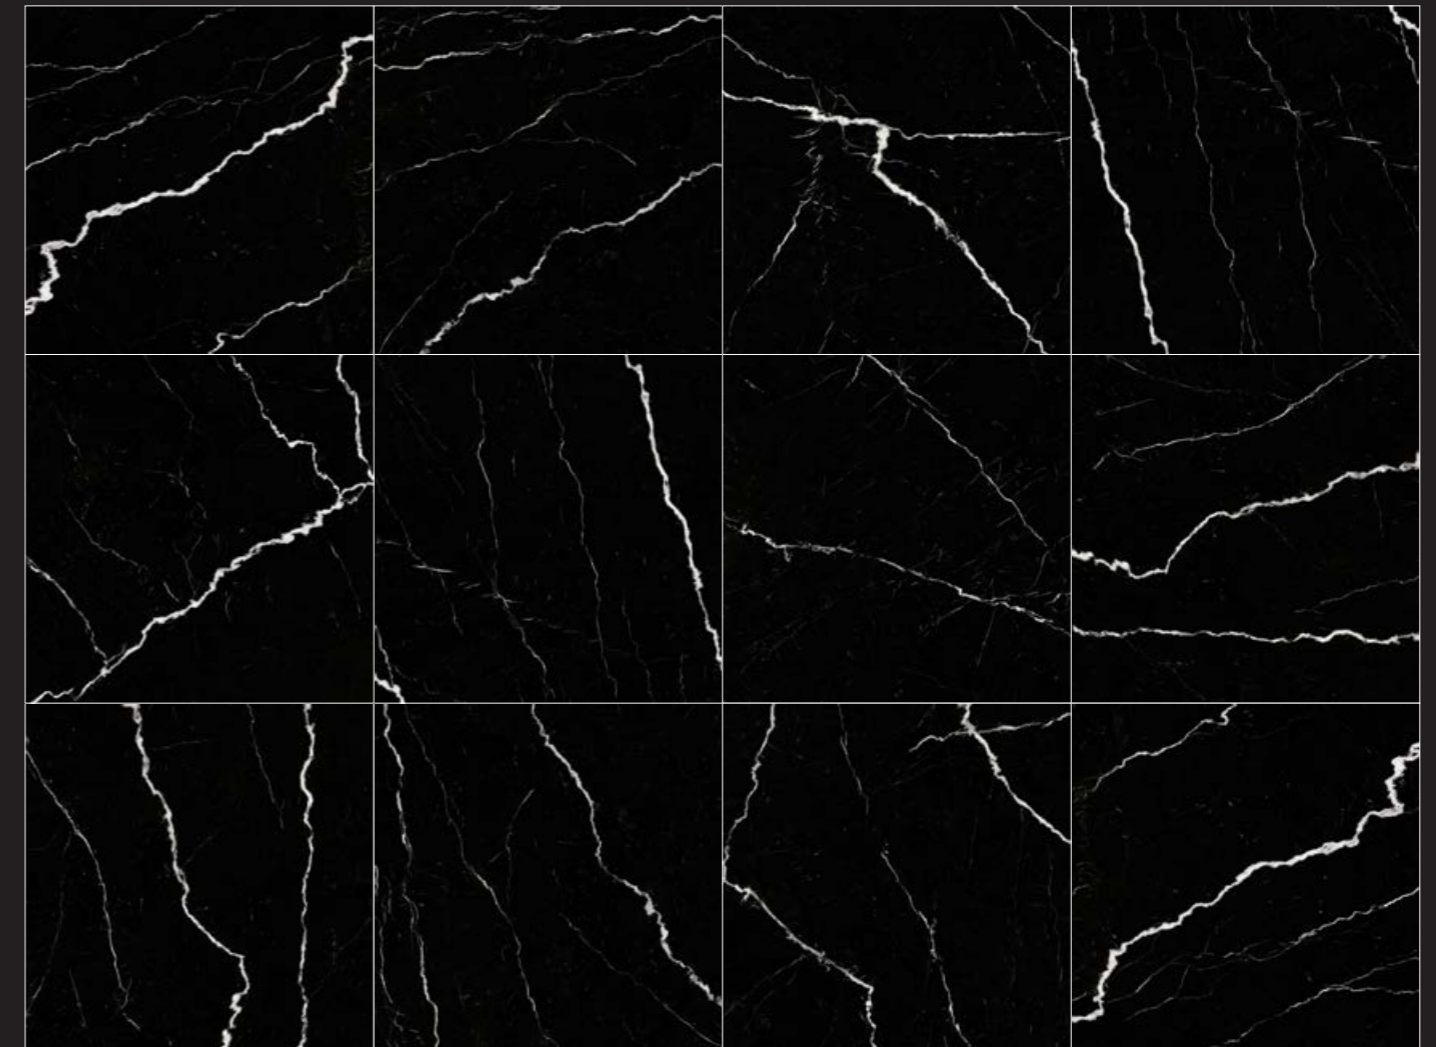

Empaquetado / Packaging / Emballage

Formato	pz/cj	m²/cj	cj/pl	m²/pl	kg/cj	kg/pl
60x120	2	1,44	32	46,08	35,70	1,167,40
120x120	1	1,44	36	51,84	38,40	1,422,40
32,5x22,5	9	-	-	-	13,50	-
30x30 (5)	11	1,00	42	42,00	23,00	986,00

Empaquetado / Packaging / Emballage

Formato	pz/pl	m²/pz	m²/pl	kg/pl
120x260	20	3,12	62,40	1,050,00

*Medidas en metros
*Dimensions in metres
*Dimensions en mètres

Lux Deva Nero

Formato	Rec.	M	Código	PEI	Grueso
120x260	Rec.	M282	054.200.0215.09564	PEI 3	6mm
60x120	Rec.	M130	046.869.0215.09564	PEI 3	10,5mm
120x120	Rec.	M183	046.120.0215.09564	PEI 3	10,7mm

Malla Lux Deva

Formato	Rec.	M	Código	Grueso
Nero 32,5x22,5	P44	M206	086.297.0215.09564	10,5mm
Nero 30x30 (5)	P44	M206	086.281.0215.09564	10,5mm