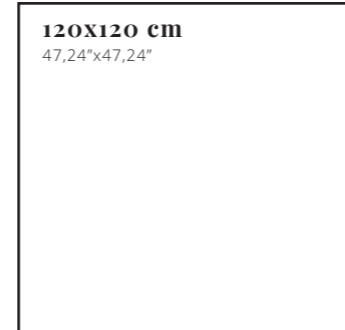

Rvto. / Wall / Rvtm.: Lux Deva Nero 120x260  
Pvto. / Floor / Sol: Cromat Gris 120x120 Rectificado

Formatos / Sizes / Fomat

**32,5x22,5 cm**  
12,79\"/>

**30x30 (5x5) cm**  
11,81\"/>

Empaquetado / Packaging / Emballage

Formato	pz/pl	m <sup>2</sup> /pz	m <sup>2</sup> /pl	kg/pl
120x260	20	3,12	62,40	1,050,00

\*Medidas en metros  
\*Dimensions in metres  
\*Dimensions en mètres

Lux Deva Nero