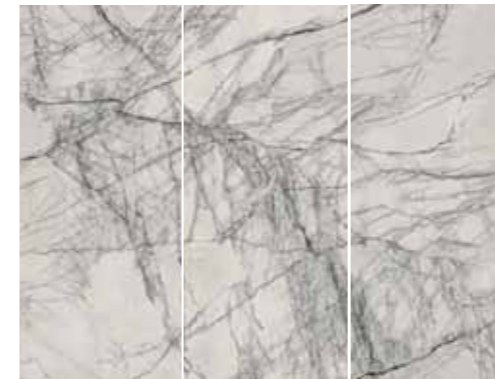

120x280 ENDLESS MATCH

6 mm

CP3 360x280	lux rett.	0009095

CP3 360x280	soft rett.	0009160

Ripresa grafica tra le diverse lastre contenuta entro una tolleranza di 3 cm.
Composizione a 3 lastre non vendibili singolarmente.

Graphic clearance among the different slabs ranging within 3 cm.
3 Composition slabs not sold separately.