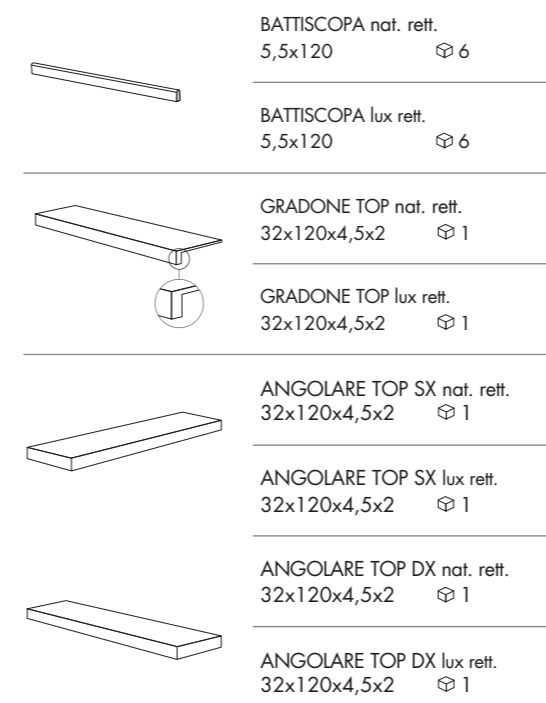

PEZZI SPECIALI / SPECIAL TRIMS 9 mm

PEZZI SPECIALI / SPECIAL TRIMS 9 mm	GRIGIO SIENA	LILAC GREY	PORT GOLD	CALACATTA VENA ORO	ROMA IMPERIALE	LABRADORITE
BATTISCOPIA nat. rett. 5,5x120 6	-	0009172	0009174	0009173	-	-
BATTISCOPIA lux rett. 5,5x120 6	0009125	0009123	0009126	0009124	0009127	0009128
GRADONE TOP nat. rett. 32x120x4,5x2 1	-	0009175	0009177	0009176	-	-
GRADONE TOP lux rett. 32x120x4,5x2 1	0009131	0009129	0009132	0009130	0009133	0009134
ANGOLARE TOP SX nat. rett. 32x120x4,5x2 1	-	0009178	0009180	0009179	-	-
ANGOLARE TOP SX lux rett. 32x120x4,5x2 1	0009137	0009135	0009138	0009136	0009139	0009140
ANGOLARE TOP DX nat. rett. 32x120x4,5x2 1	-	0009181	0009183	0009182	-	-
ANGOLARE TOP DX lux rett. 32x120x4,5x2 1	0009143	0009141	0009144	0009142	0009145	0009146