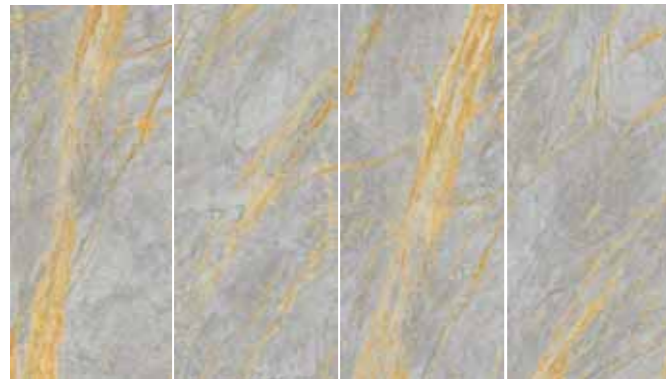

120x280 ENDLESS MATCH

6 mm

CP4 480x280	lux rett.	0009097