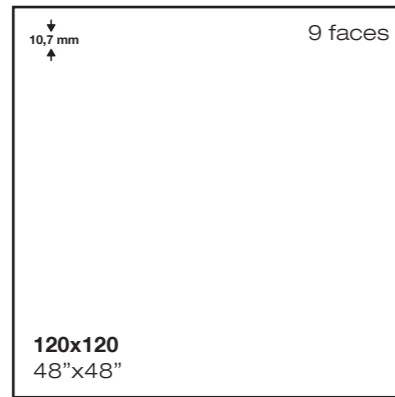

leeds

PACKING & SPECIAL PIECES

	Pc/Cj	M2/Cj	Cj/PI	M2/PI	Kg/Cj	Kg/PI
60x120	2	1,44	32	46,08	34	1108
120x120	1	1,44	36	51,84	38,4	1402,4

	Cód.
60x120	M110
120x120	M111

Ver página 518
See page 518