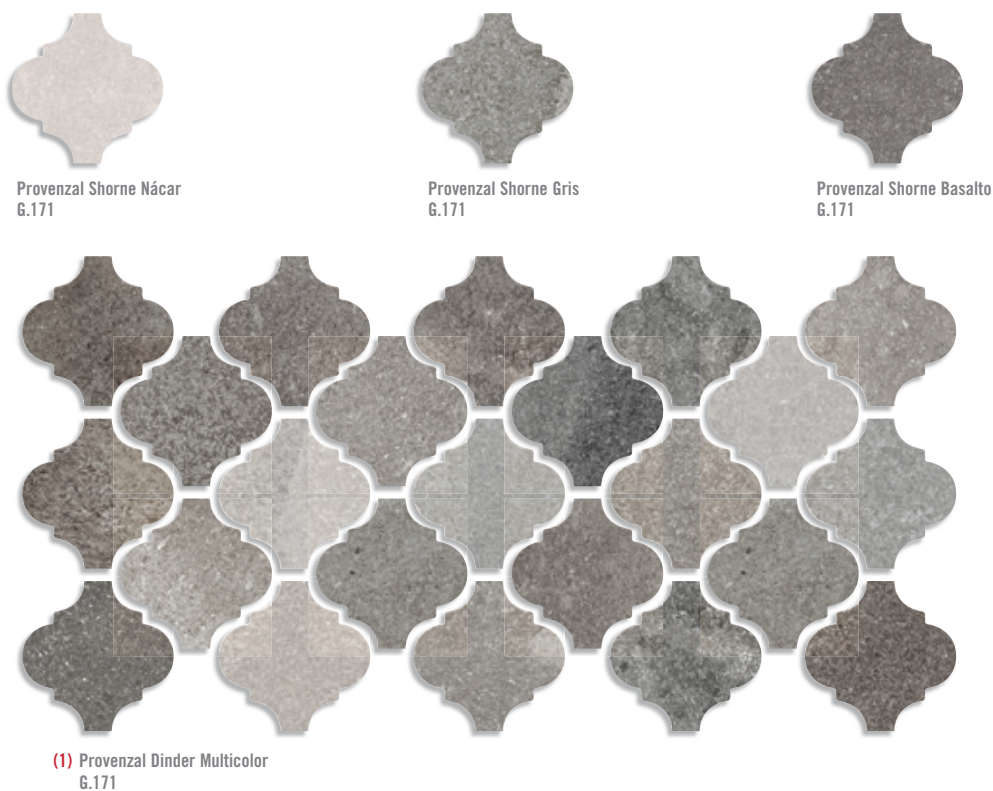

Hexágono Luton Multicolor - 23x26,6 cm.

23x26,6 cm. 9.1x10.5 inches

20x20 cm. 7.9x7.9 inches

(1) Este modelo está compuesto por diseños diferentes para combinar de modo alterno, se sirven en la misma caja.  
This model has different designs that are combined alternately, coming in the same box.

Hexágono Benson Nácar / Gris / Basalto · 23x26,6 cm. / Aston Basalto · 30x60 cm.

Aston-R Gris - 80x80 cm. / Bolney Gris - 14x28 cm.