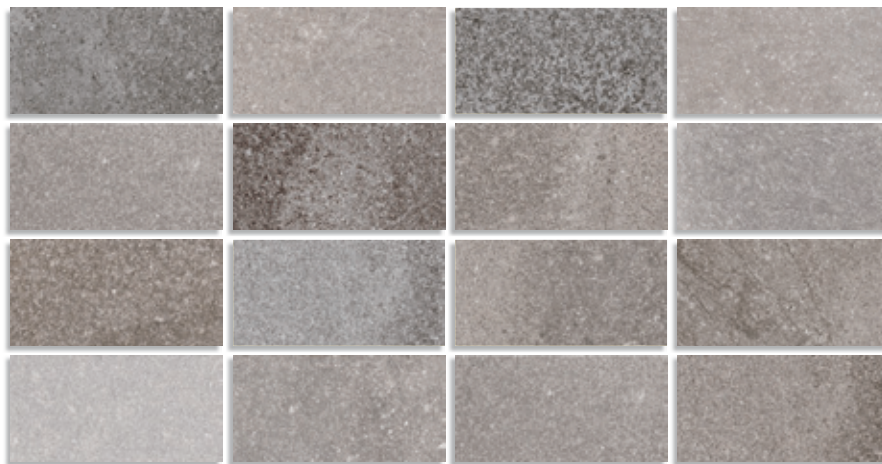

14x28 cm. 5.5x11 inches

Bolney Nácar  
6.210

Bolney Gris  
6.210

Bolney Basalto  
6.210

(1) Margate Multicolor  
6.210

(1) Este modelo está compuesto por diseños diferentes para combinar de modo alterno, se sirven en la misma caja.  
This model has different designs that are combined alternately, coming in the same box.