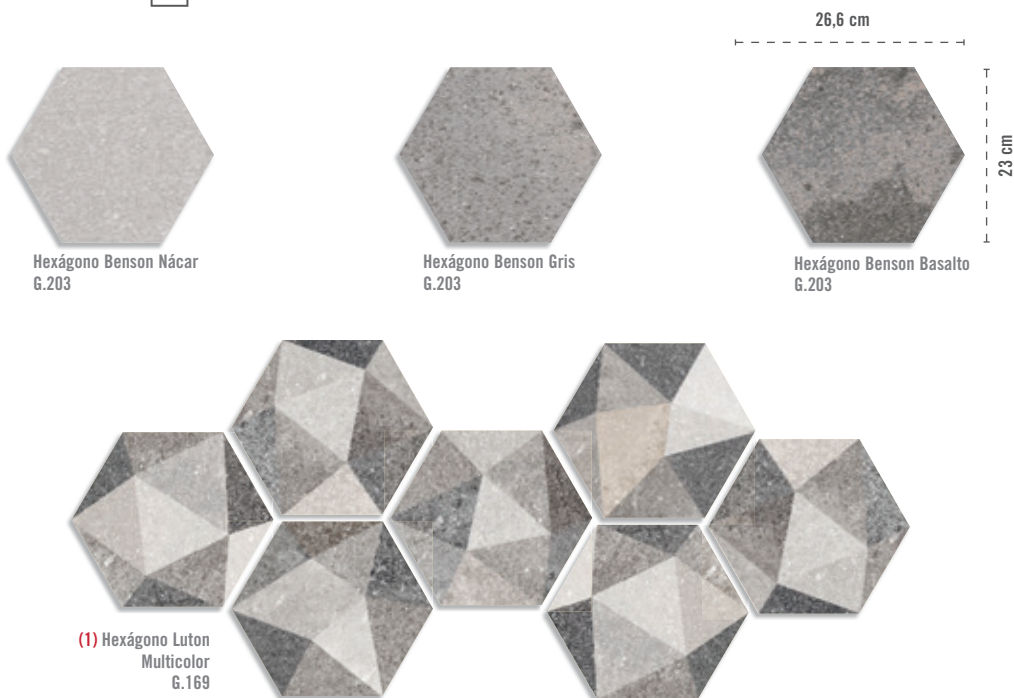

Hexágono Luton Multicolor - 23x26,6 cm.

23x26,6 cm. 9.1x10.5 inches

20x20 cm. 7.9x7.9 inches

(1) Este modelo está compuesto por diseños diferentes para combinar de modo alterno, se sirven en la misma caja.  
This model has different designs that are combined alternately, coming in the same box.

Hexágono Benson Nácar / Gris / Basalto · 23x26,6 cm. / Aston Basalto · 30x60 cm.

Aston-R Gris - 80x80 cm. / Bolney Gris - 14x28 cm.