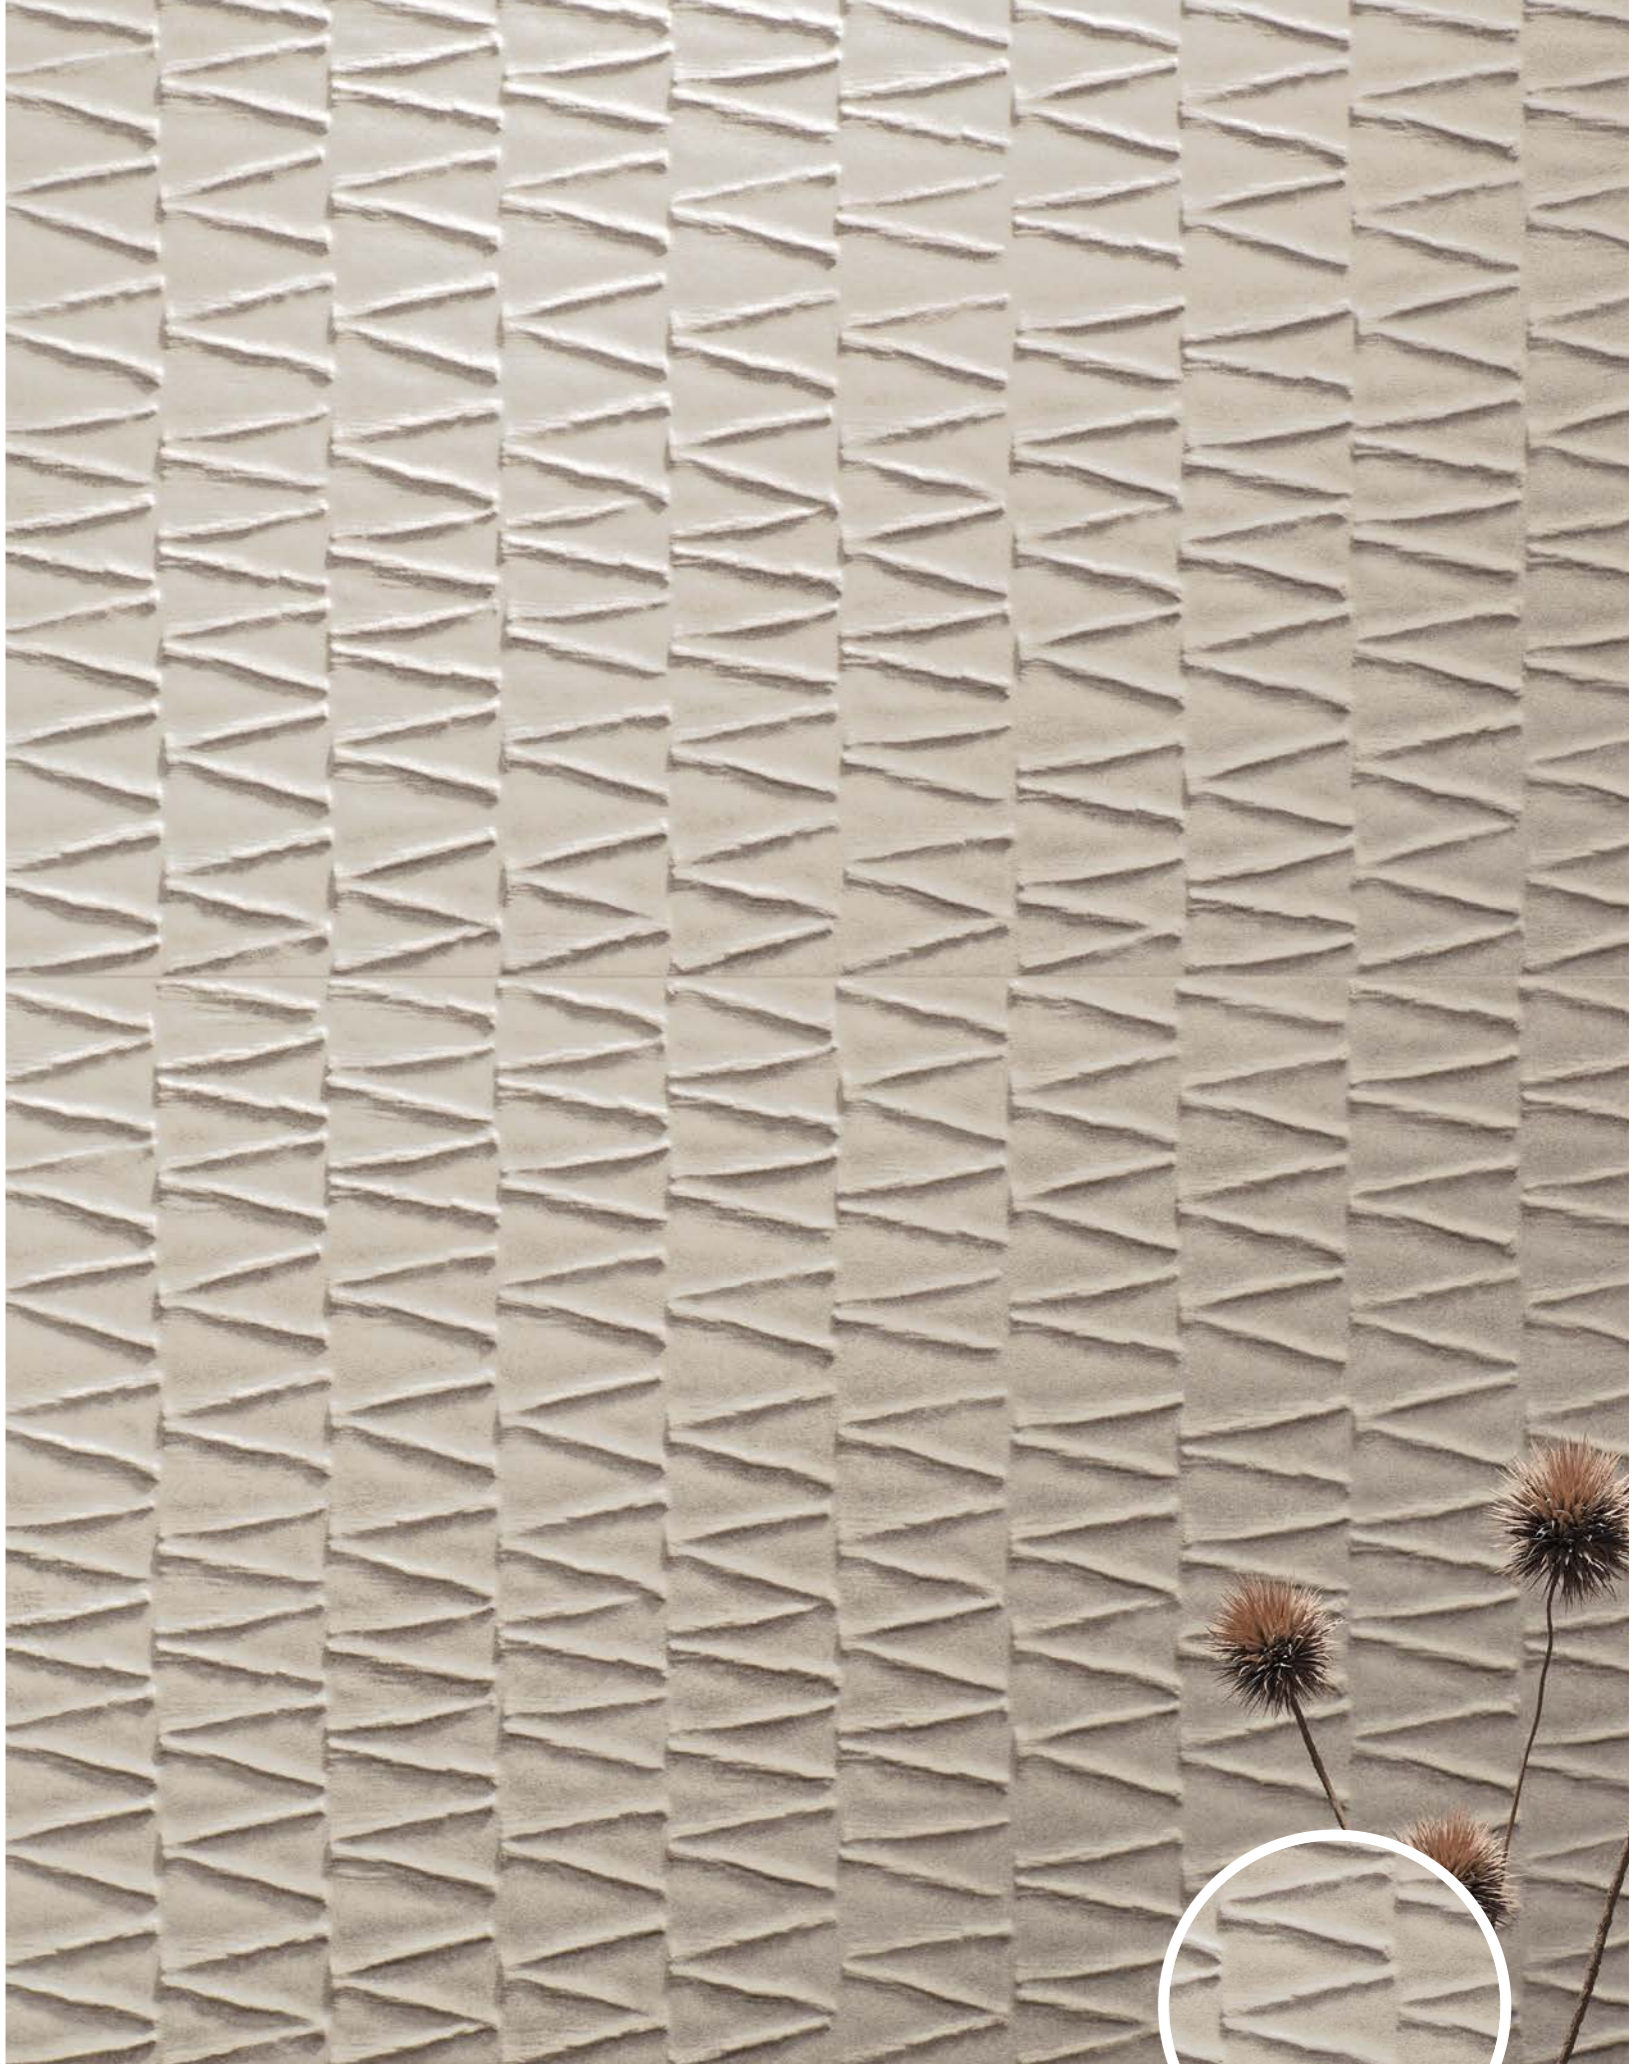

Grunge

Grunge Beige AS_60*60

Grunge White Stripes_32*90

Grunge White
Stripe_32*90

Grunge

Grunge White
Peak_32*90

Grunge

32 * 90 cm | 13 * 36"

GRUNGE White Peak

GRUNGE Beige Peak

GRUNGE Grey Peak

GRUNGE PEAK

16 patterns

32 * 90 * 1,05 cm | 13 * 36"

RECTIFIED	NATURAL
	BN36
WHITE	27497
BEIGE	27498
GREY	27496

GRUNGE White Stripes