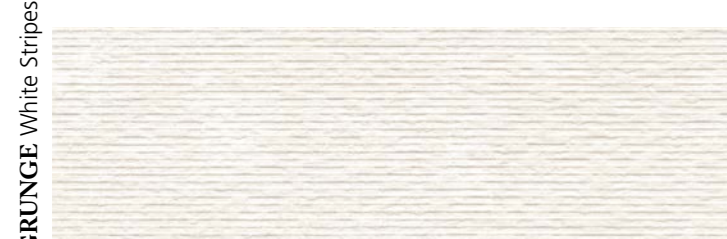

GRUNGE White Peak