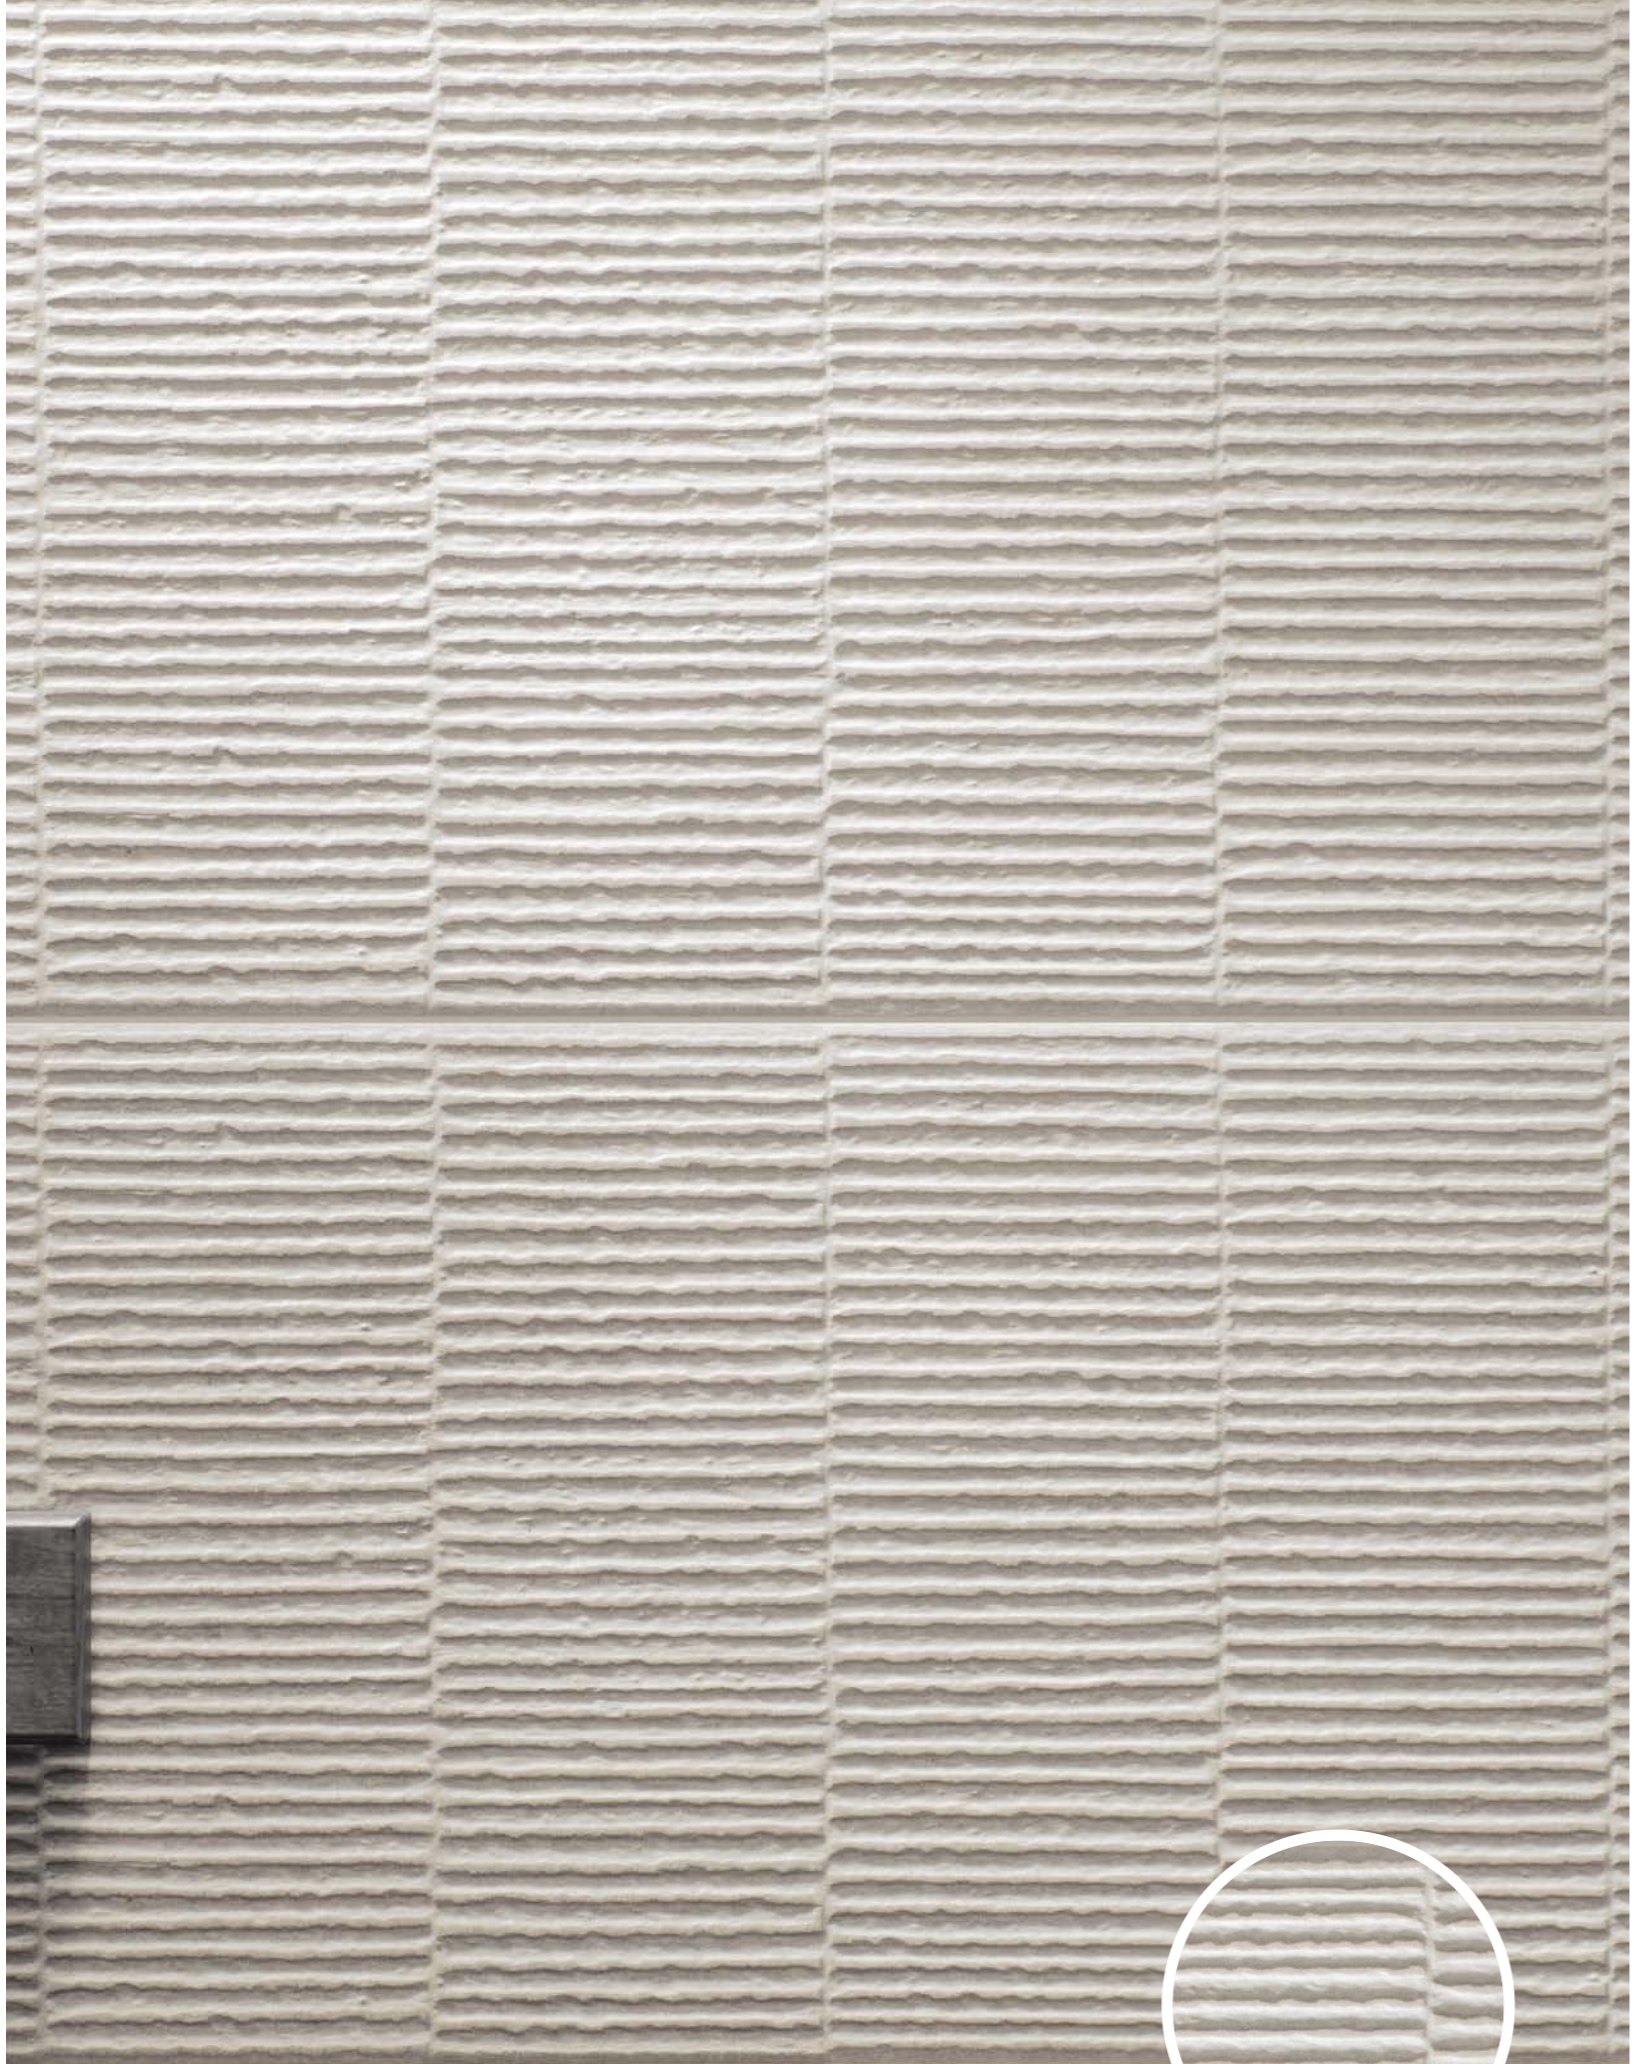

Grunge

Grunge Grey Decor_25*75