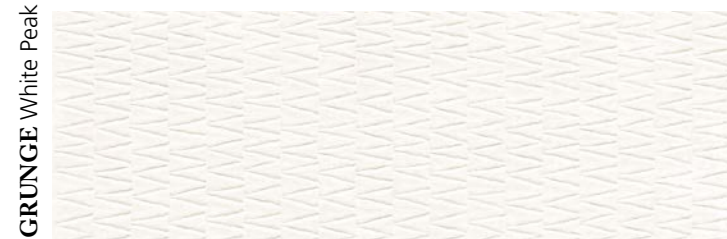

GRUNGE White Stripes