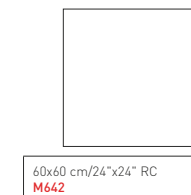

DORSET LINED CLOUD
30x60 cm/11.8"x24" RC

COLOURS: / COLORES:

DORSET MOON

DORSET SMOKE

DORSET CLOUD

60x60 cm
24"x24"

AVAILABLE FORMATS: / FORMATOS DISPONIBLES:

PIECES NAME NOMBRE DE LA PIEZA	SIZES (CM) FORMATOS (CM)	WORK SIZE (MM) FORMATO DE FABRICACIÓN (MM)	PRICE GROUP GRUPO DE PRECIO
DORSET RC	60x60 cm/24"x24"	600 x 600 x 10	M642

DORSET

GLAZED PORCELAIN STONEWARE + STD BODY + RECTIFIED + MATT

GRES PORCELÁNICO ESMALTADO + PASTA STD + RECTIFICADO + MATE

DORSET MOON DORSET SMOKE DORSET CLOUD

30x60 cm
 11.8"x24"

AVAILABLE FORMATS: / FORMATOS DISPONIBLES:

PIECES NAME NOMBRE DE LA PIEZA	SIZES (CM) FORMATOS (CM)	WORK SIZE (MM) FORMATO DE FABRICACIÓN (MM)	PRICE GROUP GRUPO DE PRECIO
DORSET RC	30x60 cm/11.8"x24"	300 x 600 x 8,5	M395
DORSET LINED RC	30x60 cm/11.8"x24"	300 x 600 x 9,7	M458