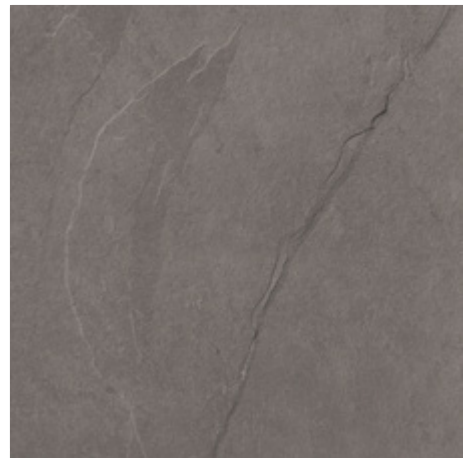

DORSET LINED CLOUD
30x60 cm/11.8"x24" RC

COLOURS: / COLORES:

DORSET MOON

DORSET SMOKE

DORSET CLOUD

60x60 cm
24"x24"

AVAILABLE FORMATS: / FORMATOS DISPONIBLES:

PIECES NAME NOMBRE DE LA PIEZA	SIZES (CM) FORMATOS (CM)	WORK SIZE (MM) FORMATO DE FABRICACIÓN (MM)	PRICE GROUP GRUPO DE PRECIO
DORSET RC	60x60 cm/24"x24"	600 x 600 x 10	M642