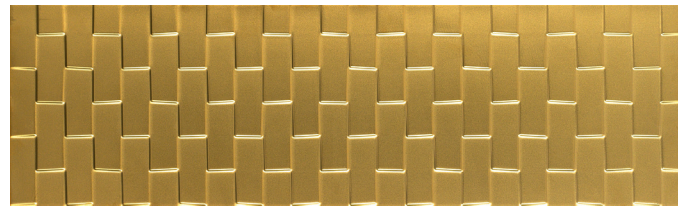

Glimpse Silver Atomic
29,75x99,55 cm - 11,71"x39,19"

Glaciar Gold Atomic
29,75x99,55 cm - 11,71"x39,19"

Glaciar Silver Atomic
29,75x99,55 cm - 11,71"x39,19"

Glimpse Gold Wave
29,75x99,55 cm - 11,71"x39,19"

Glimpse Silver Wave
29,75x99,55 cm - 11,71"x39,19"

Glaciar Gold Wave
29,75x99,55 cm - 11,71"x39,19"

Glaciar Silver Wave
29,75x99,55 cm - 11,71"x39,19"

Glimpse Gold Gilt
29,75x99,55 cm - 11,71"x39,19"

Glimpse Silver Gilt
29,75x99,55 cm - 11,71"x39,19"