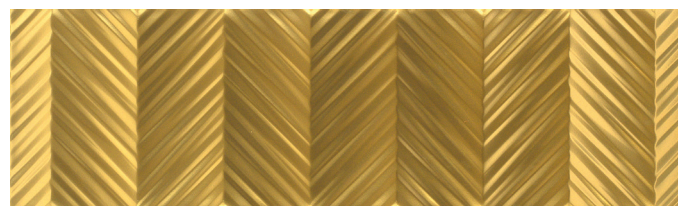

Glimpse Gold Arc
29,75x99,55 cm - 11,71"x39,19"