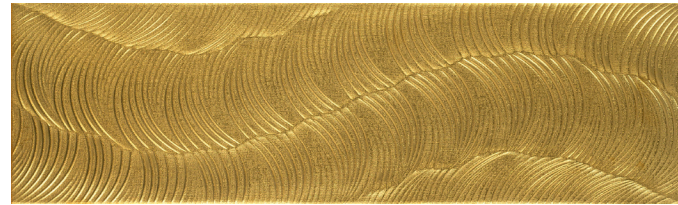

Glimpse - Glaciar

Wall Tiles
White Body
Double Firing
Uniform appearance
Digital
Thickness
0,74 cm
Revestimiento Pasta Blanca Biococión Aspecto Uniforme Digital Digital Espesor

Glimpse Gold Atomic
29,75x99,55 cm - 11,71"x39,19"