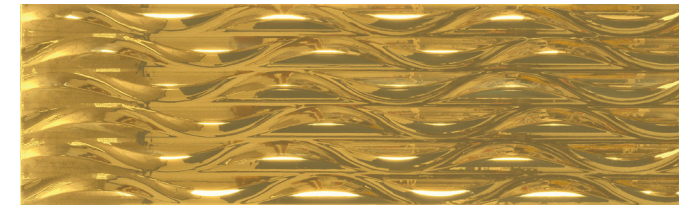

Glaciar Gold Wave
29,75x99,55 cm - 11,71"x39,19"