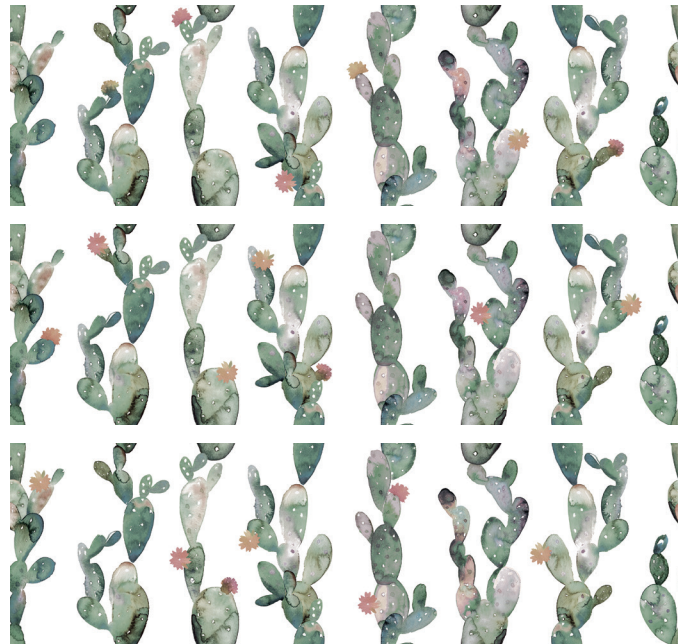

C-571

Glimpse White Atomic
29,75x99,55 cm - 11,71"x39,19"

C-581

Glimpse Bulldog Ornato
29,75x99,55 cm - 11,71"x39,19"

C-617

Glimpse White Wave
29,75x99,55 cm - 11,71"x39,19"

C-581

Glimpse Cactus Ornato
29,75x99,55 cm - 11,71"x39,19"

C-617

Glimpse Bulldog Ornato consists of 1 pattern |
 Glimpse Bulldog Ornato se compone de 1 única decoración
 Glimpse Cactus Ornato consists of 9 different aleatory patterns |
 Glimpse Cactus Ornato se compone de 9 decoraciones diferentes aleatorias