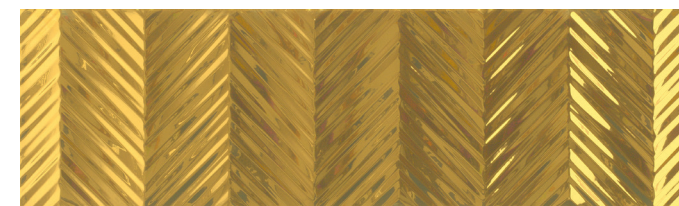

Glaciar Gold Arc
29,75x99,55 cm - 11,71"x39,19"