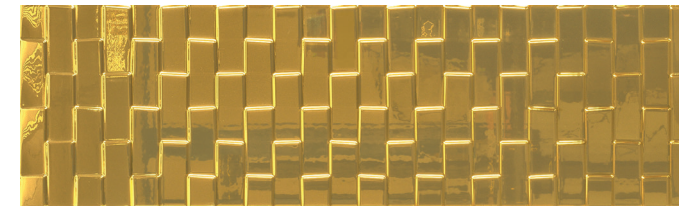

Glimpse Silver Atomic
29,75x99,55 cm - 11,71"x39,19"

Glaciar Gold Atomic
29,75x99,55 cm - 11,71"x39,19"

Glaciar Silver Atomic
29,75x99,55 cm - 11,71"x39,19"

Glimpse Gold Wave
29,75x99,55 cm - 11,71"x39,19"

Glimpse Silver Wave
29,75x99,55 cm - 11,71"x39,19"

Glaciar Gold Wave
29,75x99,55 cm - 11,71"x39,19"

Glaciar Silver Wave
29,75x99,55 cm - 11,71"x39,19"

Glimpse Gold Gilt
29,75x99,55 cm - 11,71"x39,19"

Glimpse Silver Gilt
29,75x99,55 cm - 11,71"x39,19"