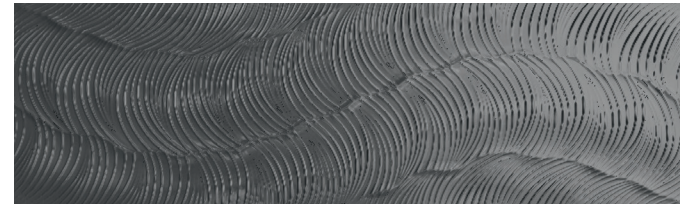

Glimpse Silver Atomic
29,75x99,55 cm - 11,71"x39,19"