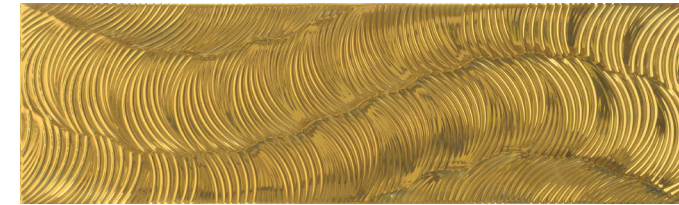

C-581

Glaciar White Arc
29,75x99,55 cm - 11,71"x39,19"

C-581

Geneva Gold - Silver - Copper Lista
1x99,55 cm - 0,39"x39,19"

C-291

Reid Plata Mate Lista
1x99,55 cm - 0,39"x39,19"

C-261

Wall: Glaciar White Arc 29,75x99,55 cm Floor: Norway Ash Natural 16x99,55 cm

Glimpse - Glaciar

 Wall Tiles
 White Body
 Double Firing
 Uniform appearance
 Digital
 Thickness
 0,74 cm
 Revestimiento Pasta Blanca Biococión Aspecto Uniforme Digital Digital Espesor

Glimpse Gold Atomic
29,75x99,55 cm - 11,71"x39,19"

Glimpse Silver Atomic
29,75x99,55 cm - 11,71"x39,19"

Glaciar Gold Atomic
29,75x99,55 cm - 11,71"x39,19"

Glaciar Silver Atomic
29,75x99,55 cm - 11,71"x39,19"

Glimpse Gold Wave
29,75x99,55 cm - 11,71"x39,19"