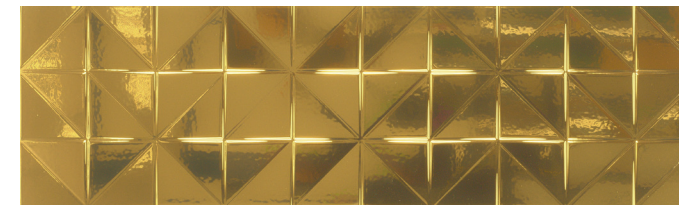

Glaciar Gold Gilt
29,75x99,55 cm - 11,71"x39,19"

Glaciar Silver Gilt
29,75x99,55 cm - 11,71"x39,19"

Glimpse Gold Box
29,75x99,55 cm - 11,71"x39,19"

Glimpse Silver Box
29,75x99,55 cm - 11,71"x39,19"

Glaciar Gold Box
29,75x99,55 cm - 11,71"x39,19"