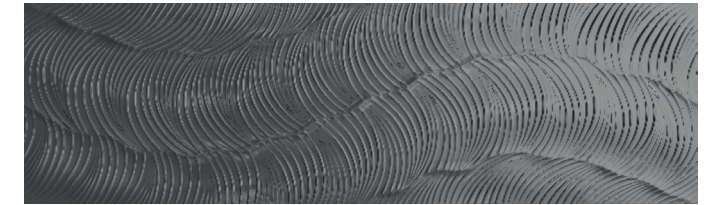

Glimpse - Glaciar

 Wall Tiles
 White Body
 Double Firing
 Uniform appearance
 Digital
 Thickness
 0,74 cm
 Revestimiento Pasta Blanca Biococión Aspecto Uniforme Digital Digital Espesor

Glimpse Gold Atomic
29,75x99,55 cm - 11,71"x39,19"

Glimpse Silver Atomic
29,75x99,55 cm - 11,71"x39,19"

Glaciar Gold Atomic
29,75x99,55 cm - 11,71"x39,19"

Glaciar Silver Atomic
29,75x99,55 cm - 11,71"x39,19"

Glimpse Gold Wave
29,75x99,55 cm - 11,71"x39,19"