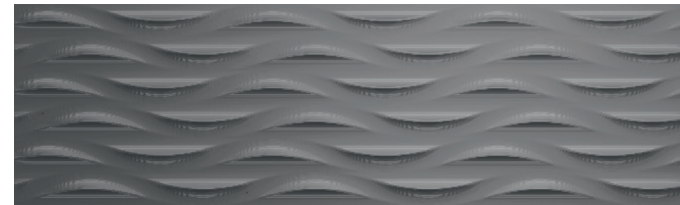

Glimpse Silver Atomic
29,75x99,55 cm - 11,71"x39,19"

Glaciar Gold Atomic
29,75x99,55 cm - 11,71"x39,19"

Glaciar Silver Atomic
29,75x99,55 cm - 11,71"x39,19"

Glimpse Gold Wave
29,75x99,55 cm - 11,71"x39,19"