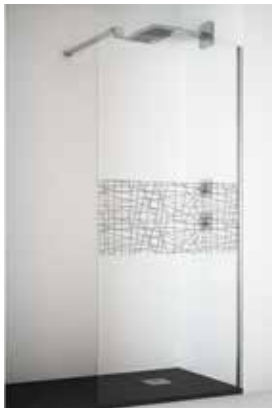

SHOWER SCREEN BAHAMAS
DECOR MOIRA (5) GREY

SHOWER SCREEN BAHAMAS
DECOR MOIRA (10) GREY

DECOR MOIRA I BAR

90	H50
100	H51
110	H52
120	H53

DECOR MOIRA II BAR

90	H94
100	H95
110	H96
120	H97
140	H98
160	H99

BAHAMAS / FIXED SHOWER SCREENS / ENCLOSURES DECORS