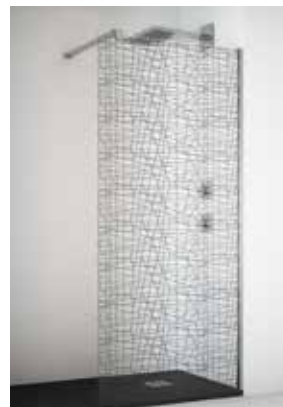

SHOWER SCREEN BAHAMAS
DECOR PRODIGY (10)

DECOR PRODIGY I BAR

90	H50
100	H51
110	H52
120	H53

DECOR PRODIGY II BARS

90	H94
100	H95
110	H96
120	H97
140	H98
160	H99