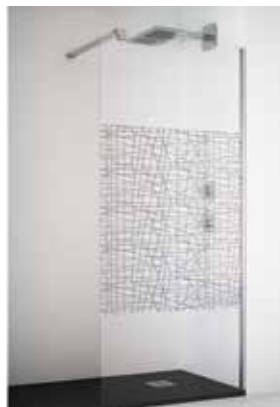

SHOWER SCREEN BAHAMAS
DECOR PRODIGY (5)