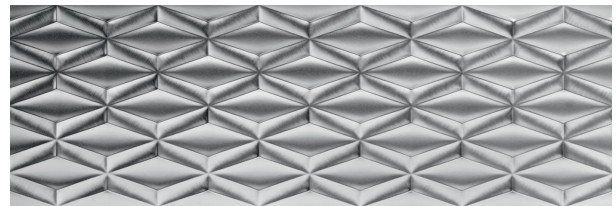

Main Gold - Silver - Walnut - Grey Lista
1,5x89,46 cm - 0,59"x35,22"
G-2131

Rail Walnut Lista
2x89,46 cm - 0,79"x35,22"
G-2143

Vita Mate Lista
1,5x89,46 cm - 0,79"x35,22"
G-2091

Mixing Grey
29,75x89,46 cm - 11,71"x35,22"
G-3230

Mixing Grey Rhombus
29,75x89,46 cm - 11,71"x35,22"
G-3258

Mixing Grey Mosaico 5x5
29,75x29,75 cm
11,71"x11,71"
G-3700

Neutral Silver Rhombus
29,75x89,46 cm - 11,71"x35,22"
G-2465

Neutral Copper Rhombus
29,75x89,46 cm - 11,71"x35,22"
G-2465

*Side View Corner 30 /
Perfil Corner 30

Corner 30*
2x29,75 cm
0,79"x11,71"
G-2085

* available in all colours of collection /
disponible en todos los colores de la colección

Content of recycled material
Contenido de material reciclado