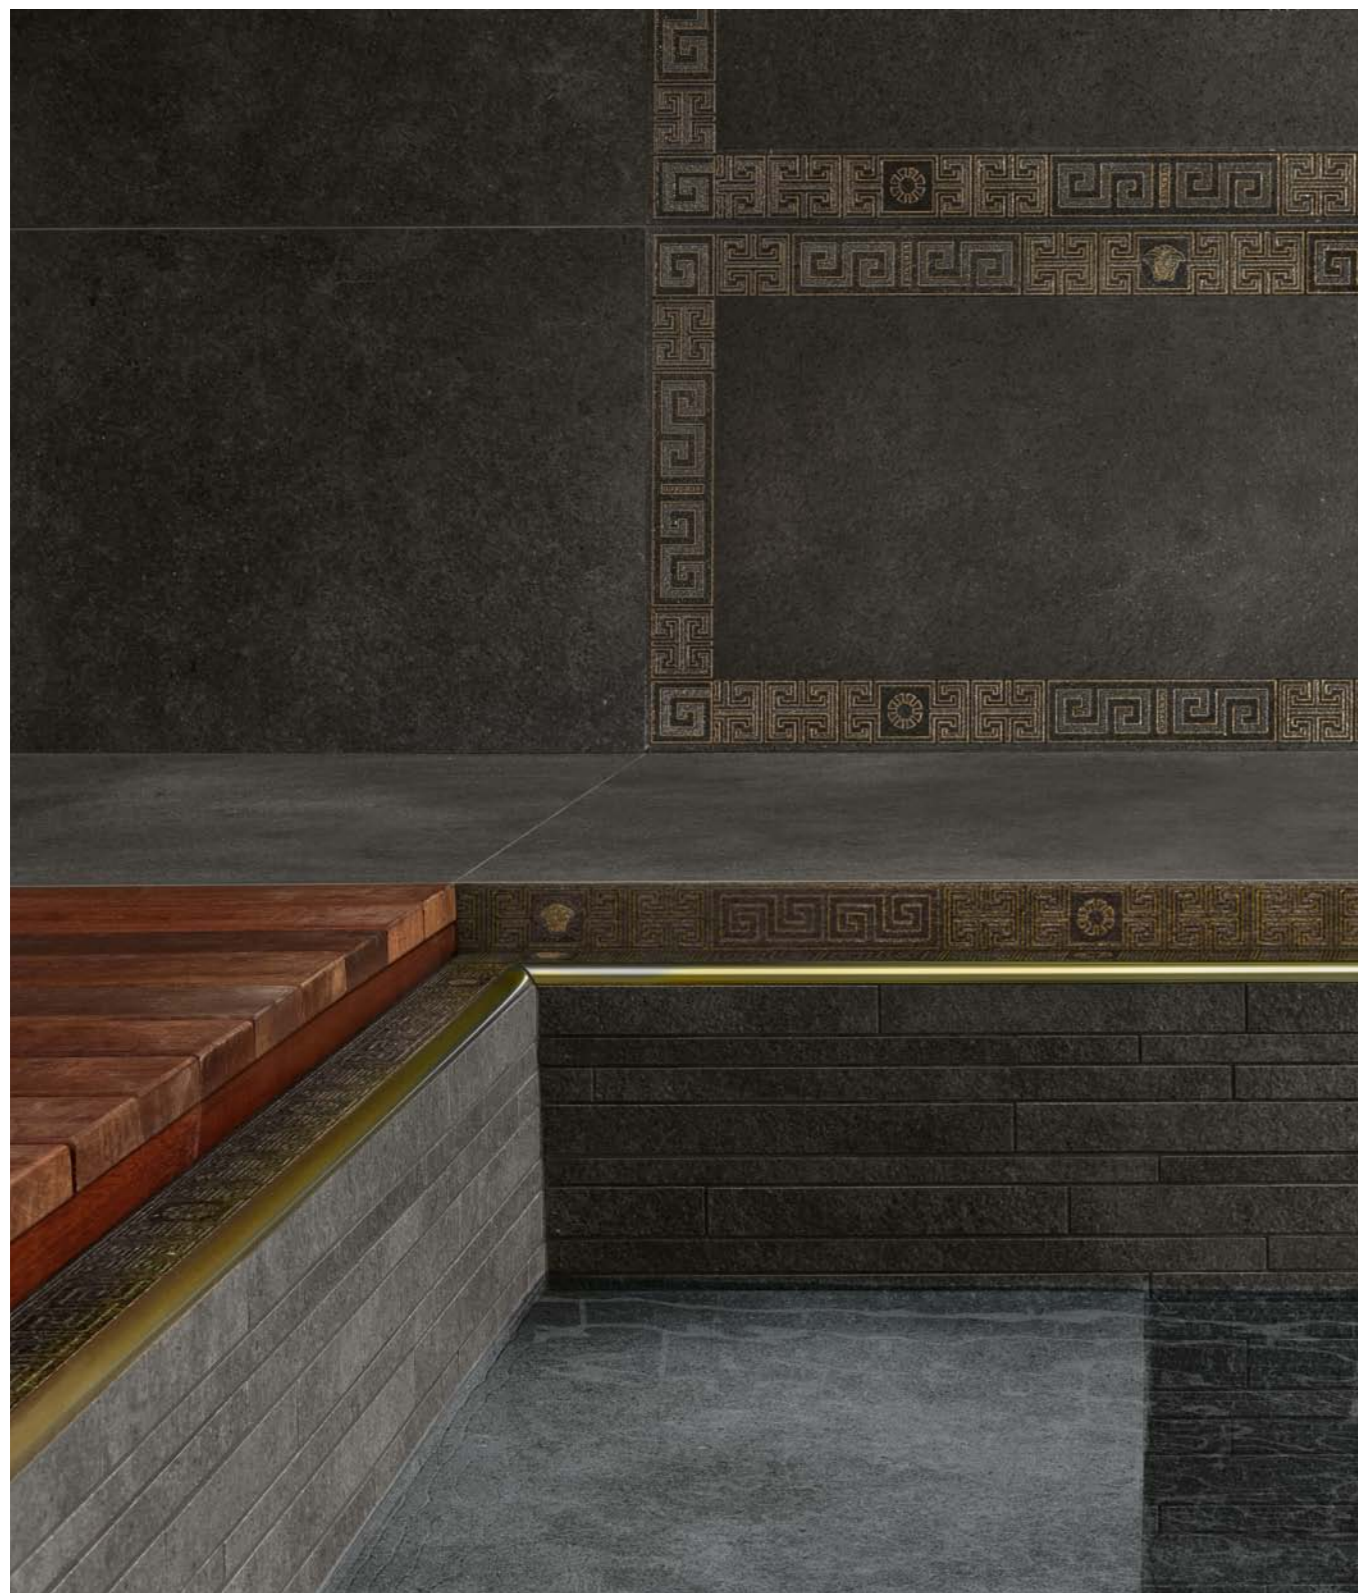

#GREEK

RIVESTIMENTO
ANTRACITE LAP 40x80
CASSETTONE ANTRACITE/ORO 40x80

PAVIMENTO
LISTELLO ANTRACITE/ORO 4x80
MOSAICO MURETTO ANTRACITE 40x40
PROFILO OTTONE
GRADONE ANTRACITE 4x32x80