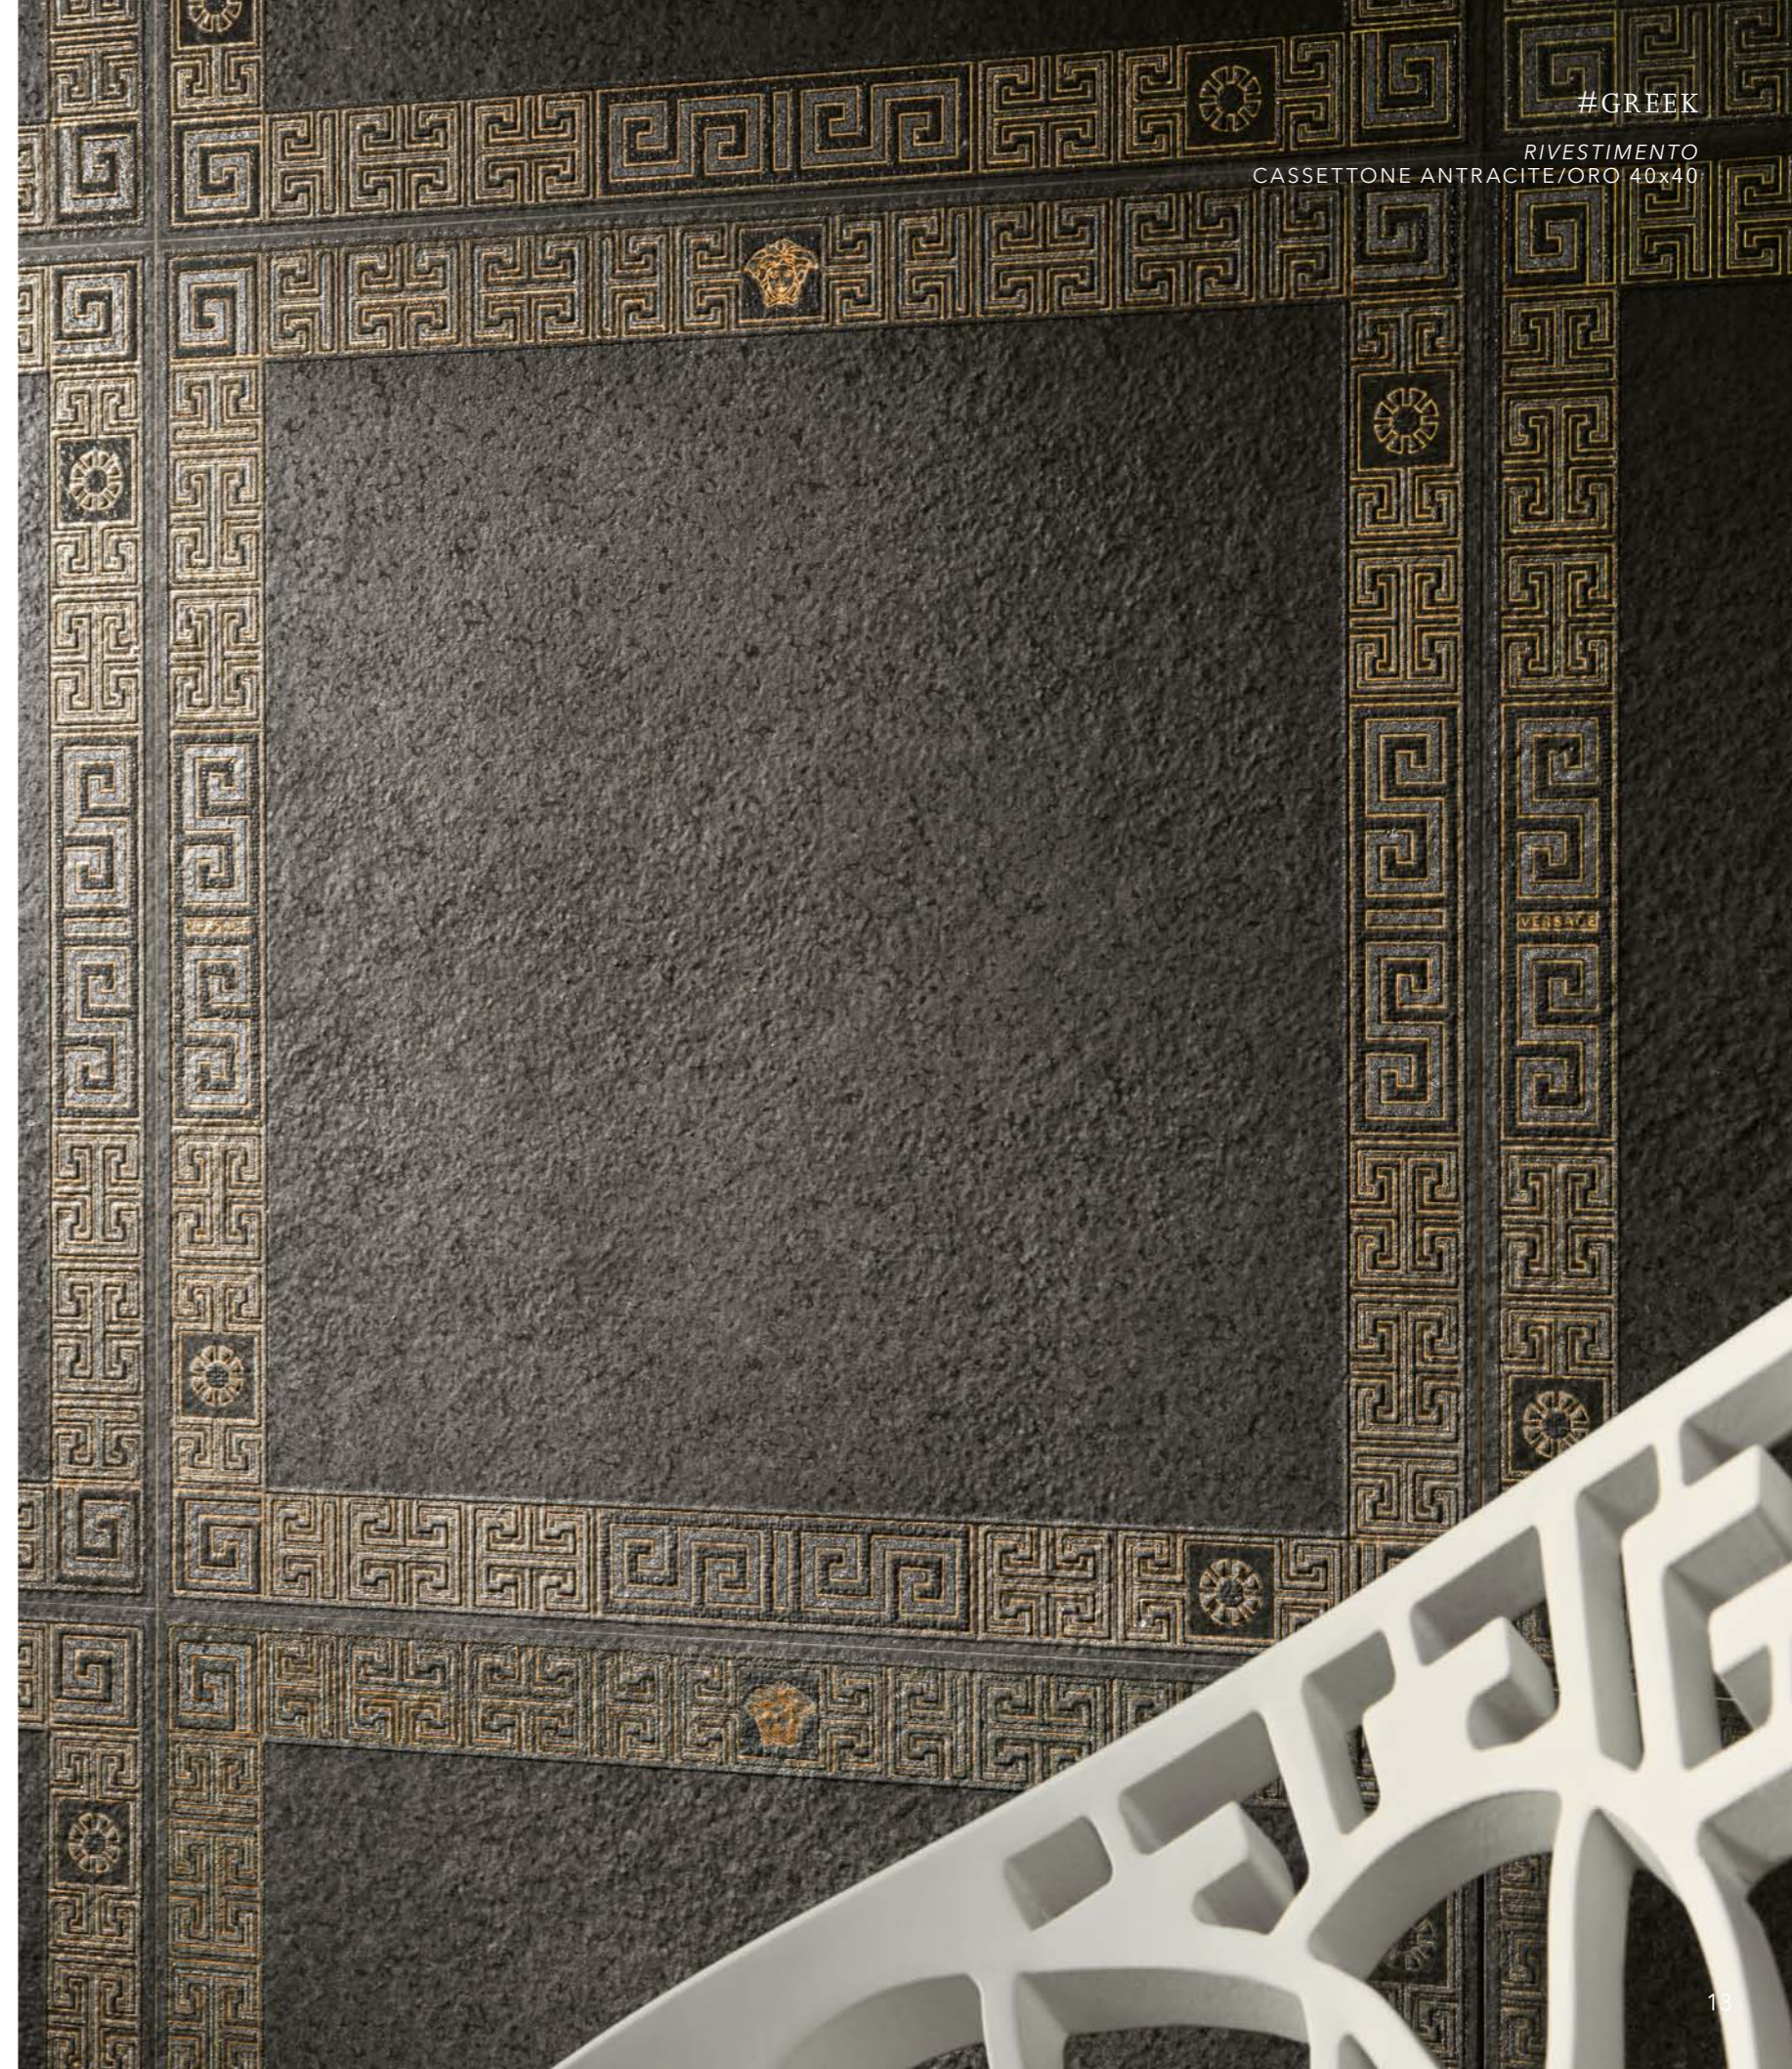

RIFLESSI MATERICI
PER AMBIENTI
DI GRANDE
PERSONALITÀ

#GREEK

RIVESTIMENTO
CASSETTONE ANTRACITE/ORO 40x40