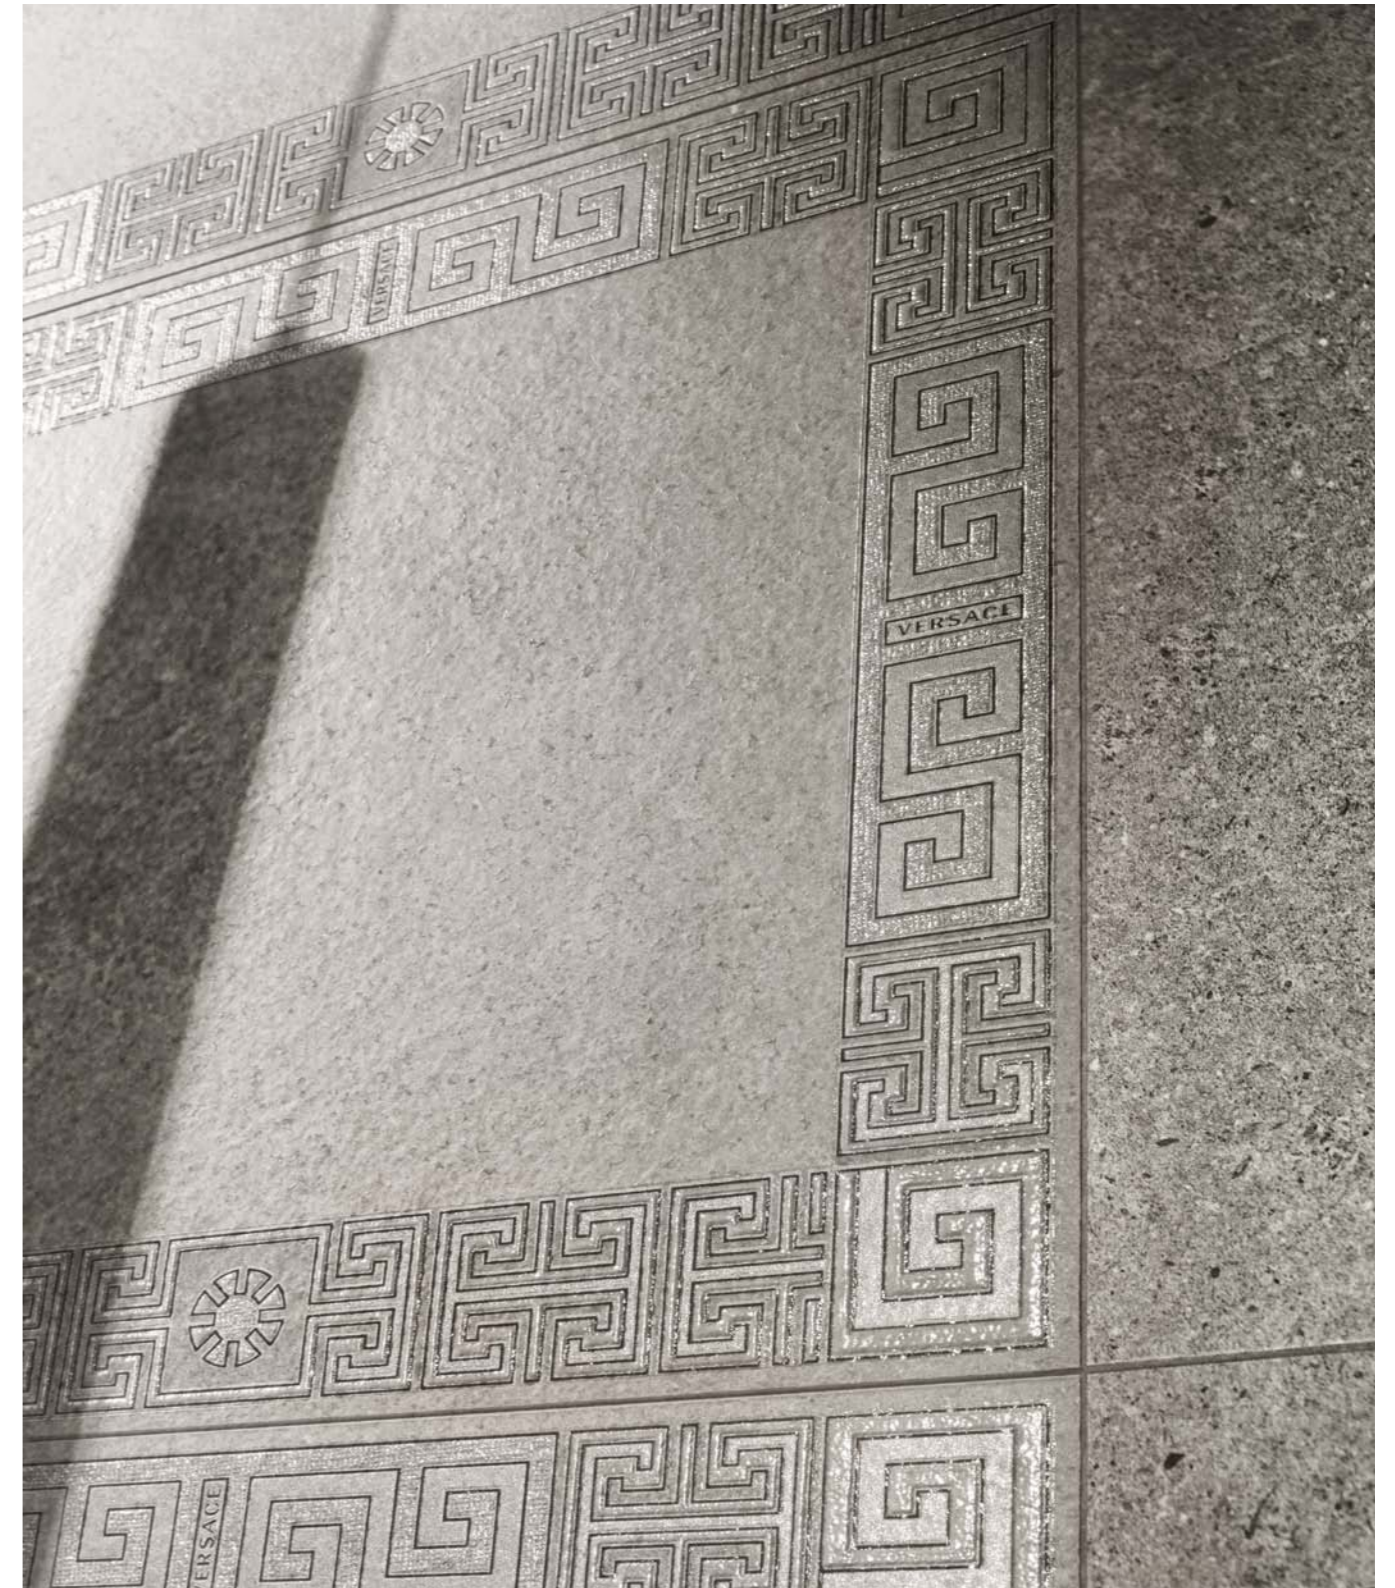

#GREEK

CASSETTONE GRIGIO 40x80