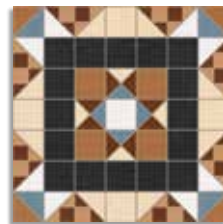

Dorset Marrón - 31,6x31,6 cm.

31,6x31,6 cm. 12.4x12.4 inches 

Barnet Blanco
G.128

Barnet Natural
G.128

Barnet Terra
G.128

Barnet Gris
G.128

Barnet Cuero
G.128

Barnet Negro
G.128

Cenefa Basildon Terra
15,8x31,6 cm.
G.28

Cantonera
Basildon
Terra
15,8x15,8 cm.
G.49

Dorset Marrón
G.213

Merton Marrón
G.213

Halton Marrón
G.213

Harrow Grafito
G.213

BARNET				CAJA / BOX				PALET / PALLET				
		FORMATOS	SIZE	PIEZAS / PIECES	M ²	ML	KG	CAJA / BOX	M ²	ML	KG	
	9	31,6x31,6 cm.	12.4x12.4 inches	10	1	-	20	56	56	-	1120	
		15,8x15,8 cm. Cantonera	6.22x6.22 inches	4	0,10	-	2,11	-	-	-	-	
		15,8x31,6 cm. Cenefa	6.22x12.4 inches	15	-	4,74	14,24	-	-	-	-	
		6.19	8x31,6 cm.	3.2x12.4 inches	32	-	10,11	14,56	88	-	889,68	1281
Rodapie Barnet Barnet Skirting tile												